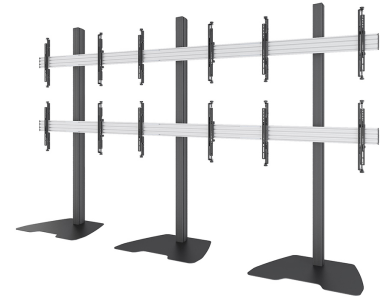

NMPRO-S32-4

*NB. De vermelde inch-maten zijn slechts een indicatie, gecombineerd met het gewicht en de VESA-maten. Het maximale gewicht en de VESA-maat zijn absolute beperkingen voor de producten en

Neomounts

Neomounts