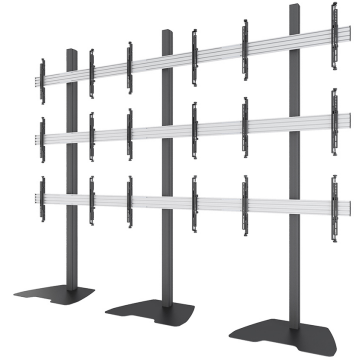

NMPRO-S33-2

*NB. De vermelde inch-maten zijn slechts een indicatie, gecombineerd met het gewicht en de VESA-maten. Het maximale gewicht en de VESA-maat zijn absolute beperkingen voor de producten en

Neomounts

Neomounts