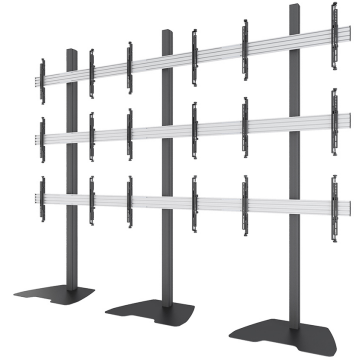

## NMPRO-S33-4

\*NB. De vermelde inch-maten zijn slechts een indicatie, gecombineerd met het gewicht en de VESA-maten. Het maximale gewicht en de VESA-maat zijn absolute beperkingen voor de producten en

Neomounts

Neomounts