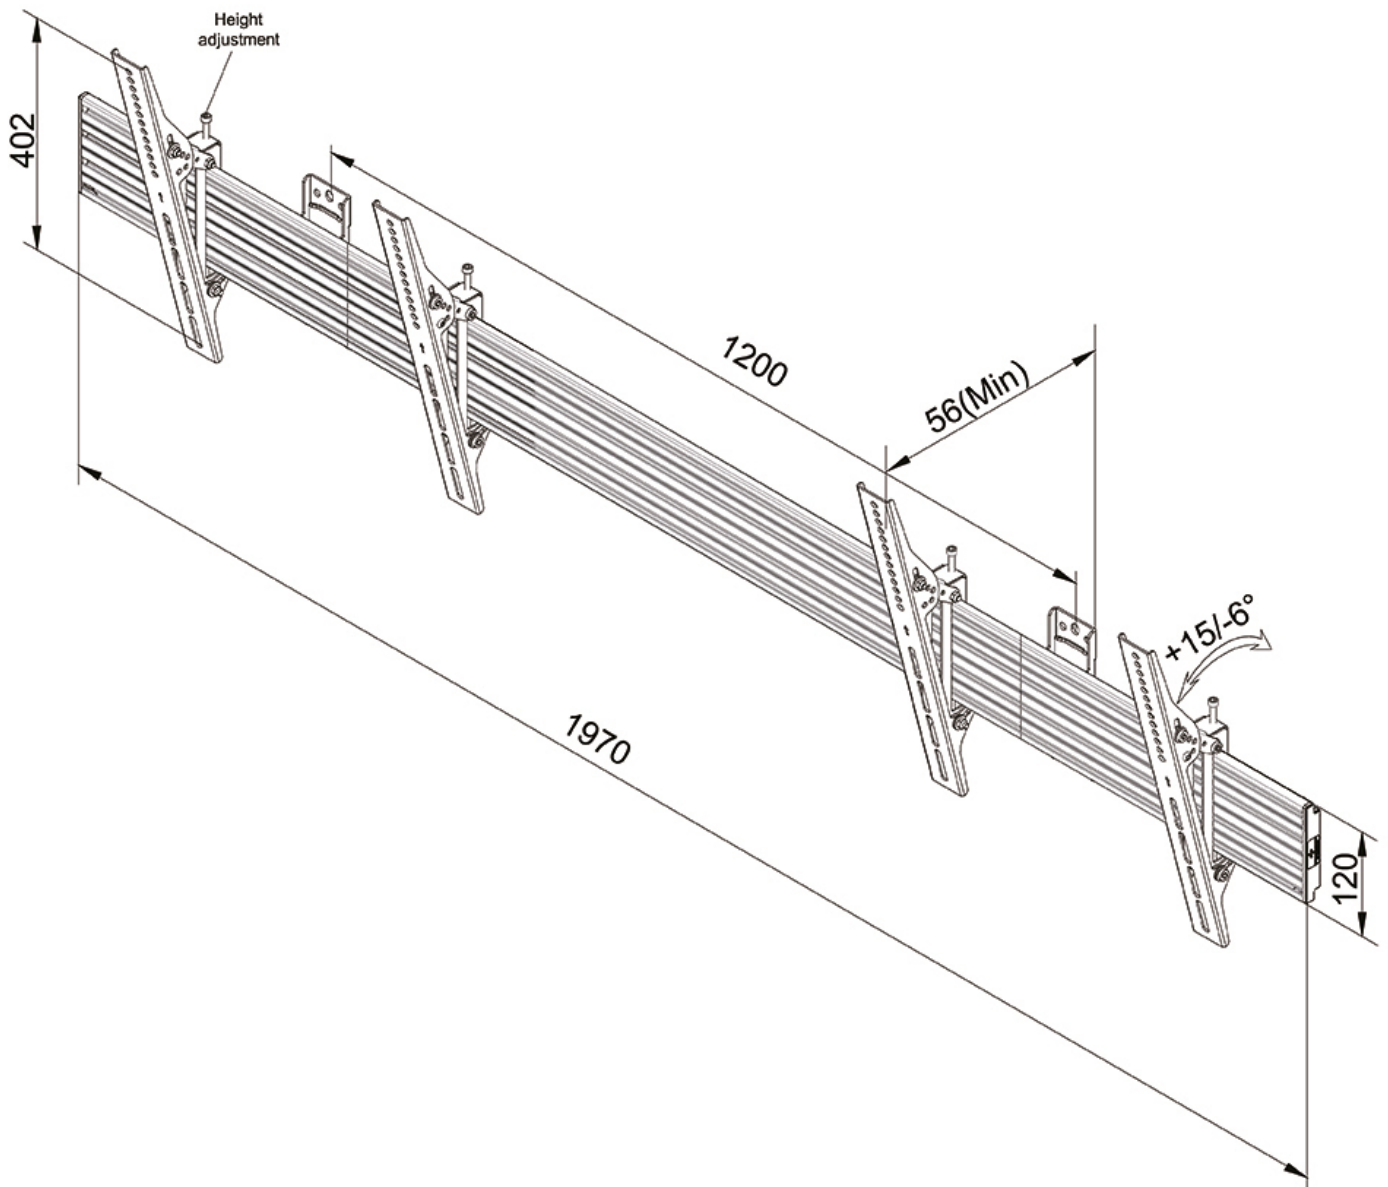

NMPRO-WMB2

NEOMOUNTS PRO MENUBOARD WANDSTEUN

Neomounts

Measuring unit: mm