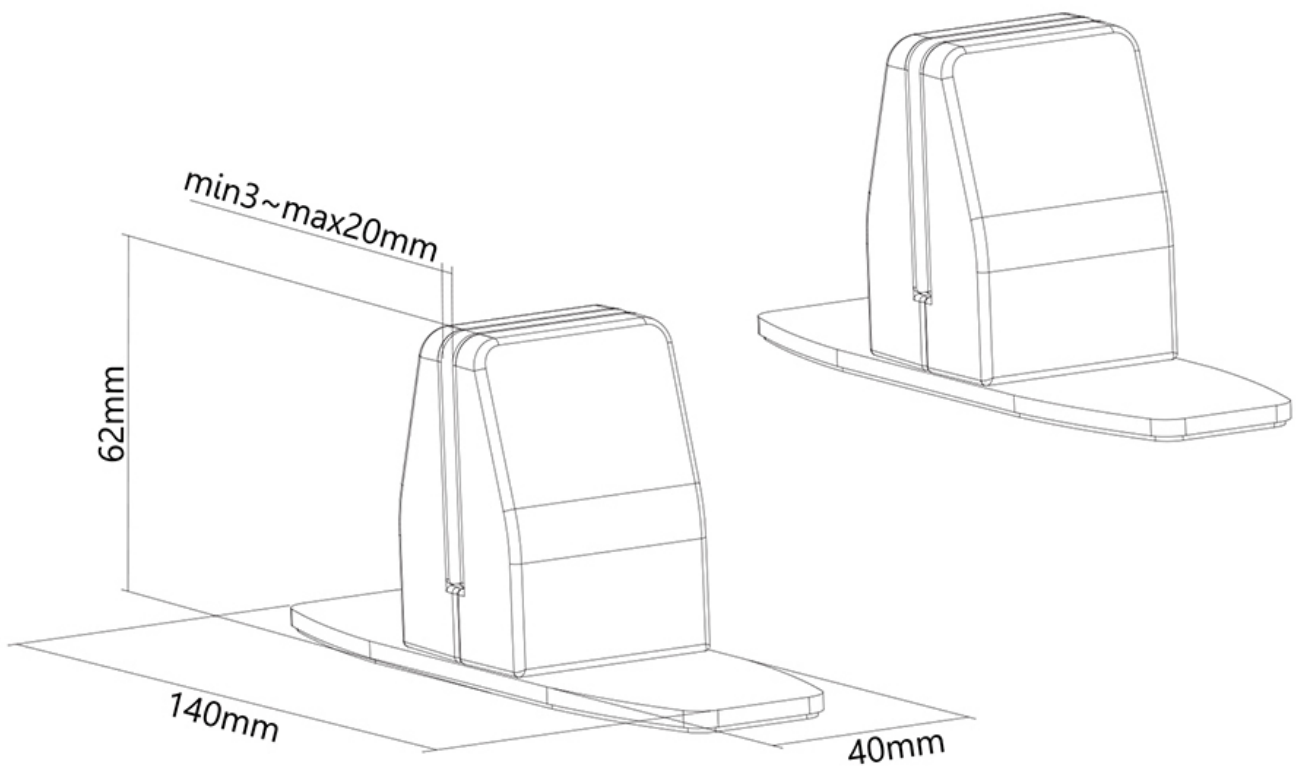

NS-CLMPSTANDWHITE NEOMOUNTS NS-CLMPSTANDWHITE

SPECIFICATIES

ALGEMEEN

Min. draagvermogen	0 kg (per scherm)
Max. draagvermogen	8 kg (per scherm)
Schermen	1
Bureaumontage	Voet

FUNCTIONALITEIT

Hoogteverstelling	6,2 cm
Breedteverstelling	4 cm
Diepteinstelling	14 cm
Verstellingstype	Geen

INFORMATIE

Kleur	Wit
Hoofdmateriaal	Aluminium
Garantie	5 jaar
EAN code	8717371448530

*NB. De vermelde inch-maten zijn slechts een indicatie, gecombineerd met het gewicht en de VESA-maten. Het maximale gewicht en de VESA-maat zijn absolute beperkingen voor de producten en dienen niet te worden overschreden.

Neomounts

Neomounts

Neomounts NS-CLMPSTANDWHITE Bureauklemmen set (2 st) - max 8 kg - wit

De Neomounts NS-CLMPSTANDWHITE tafelhoeken zijn geschikt voor de installatie van o.a. de NS-GLSPROTECT veiligheidsschermen of ieder ander geschikt scherm met een dikte van 4-18 mm, dat u op een bureau, tafel of balie wilt plaatsen. De klemmen garanderen een solide en veilige plaatsing op het tafelloppervlak en hebben een maximaal draagvermogen van 5 kg. Het veiligheidsscherm kan eenvoudig in de klemmen worden vastgezet waarna deze met de tafelhoeken rechtstreeks op het tafelloppervlak kan worden geplaatst.

Ook verkrijgbaar: De NS-CLMP25 (tafel dikte 8-25 mm) en NS-CLMP40 (tafel dikte 25-40 mm) bureau klemset met tafelklem, in zwart en wit.

NS-CLMPSTANDWHITE NEOMOUNTS NS-CLMPSTANDWHITE

Neomounts