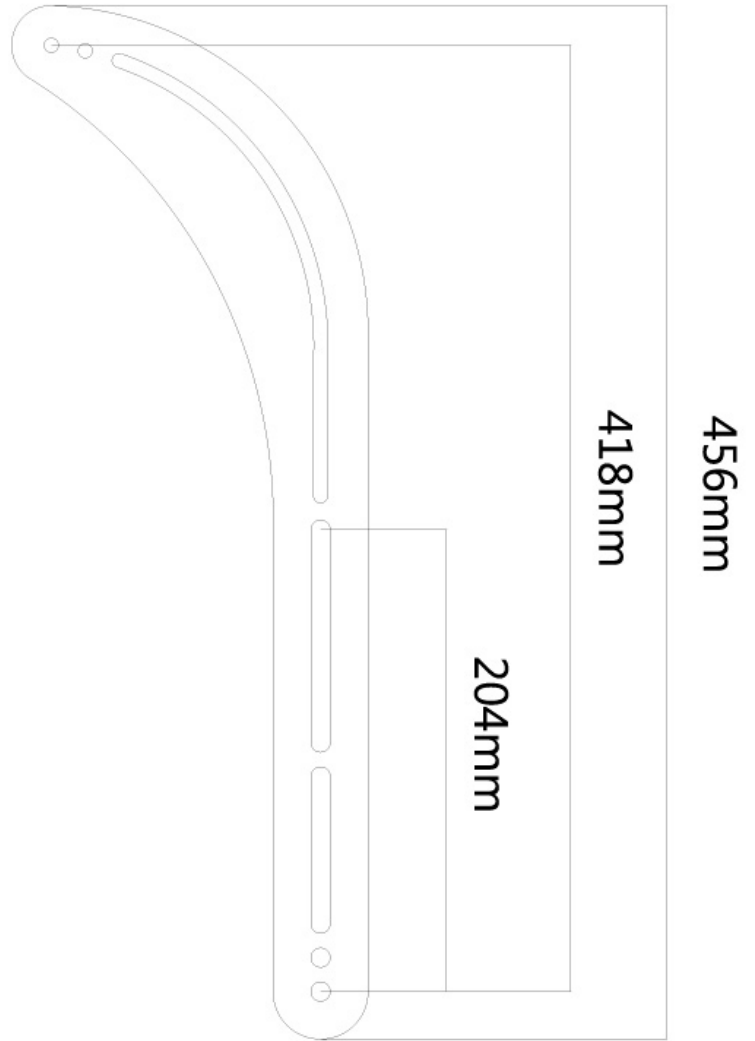

NS-SB100

NEOMOUNTS NS-SB100 SONOS SOUNDBAR

Neomounts