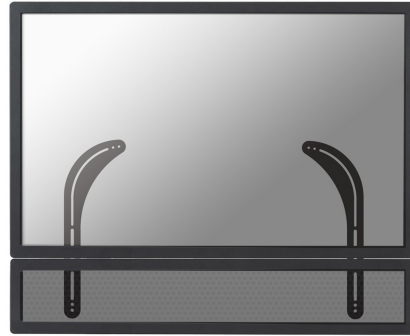

NS-SB100

SPECIFICATIES

ALGEMEEN

Min. draagvermogen	0 kg (per scherm)
Max. draagvermogen	15 kg (per scherm)
VESA minimaal	200x100 mm
VESA maximaal	600x400 mm

FUNCTIONALITEIT

Hoogteverstelling	45 cm
Diepteinstelling	3 mm

INFORMATIE

Kleur	Zwart
Hoofdmateriaal	Staal
Garantie	5 jaar
EAN code	8717371444792

*NB. De vermelde inch-maten zijn slechts een indicatie, gecombineerd met het gewicht en de VESA-maten. Het maximale gewicht en de VESA-maat zijn absolute beperkingen voor de producten en dienen niet te worden overschreden.

NEOMOUNTS NS-SB100 SONOS SOUNDBAR

Neomounts