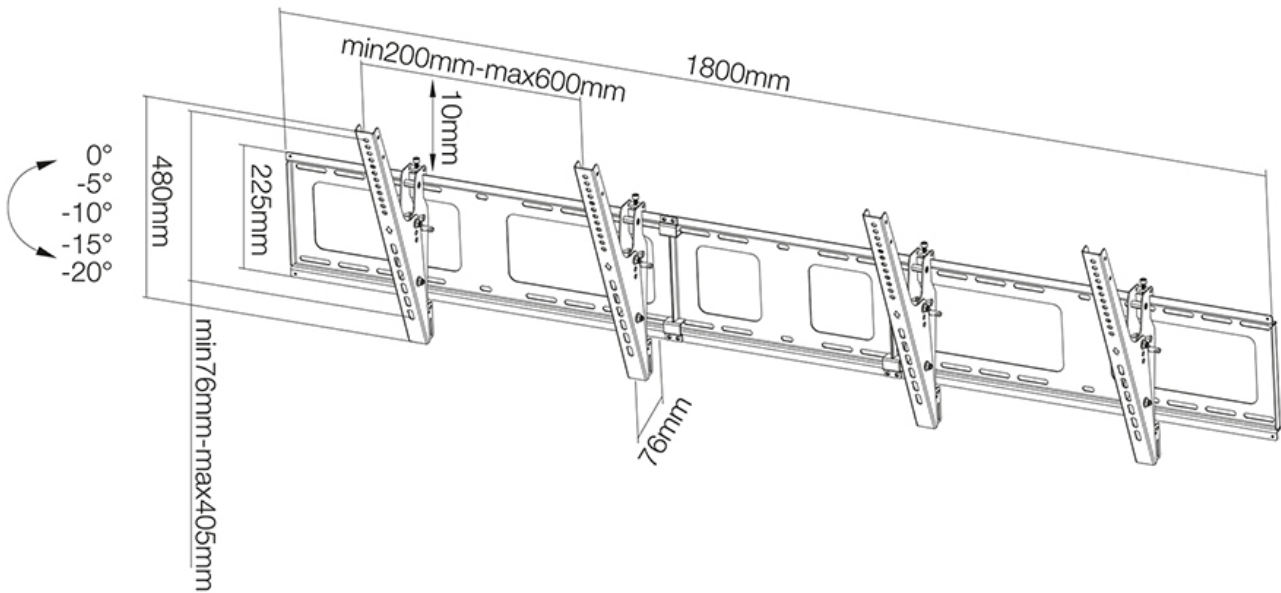

NS-WMB200BLACK

NEOMOUNTS NS-WMB200BLACK MENUBOARD

Neomounts