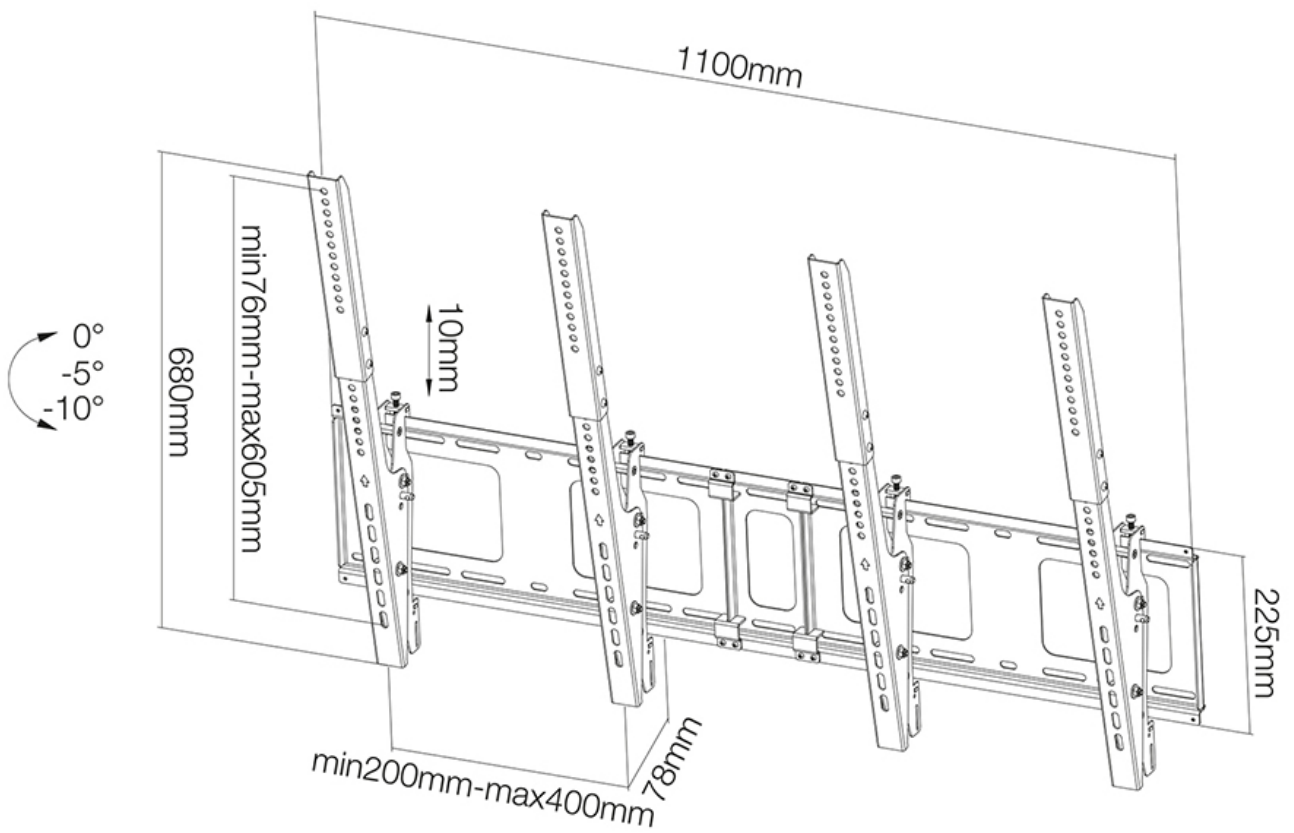

NS-WMB200PBLACK

NEOMOUNTS NS-WMB200PBLACK

Neomounts