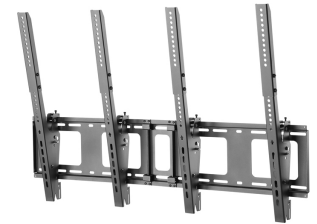

NS-WMB200PBLACK

NEOMOUNTS NS-WMB200PBLACK

SPECIFICATIES

ALGEMEEN

Min. beeldformaat*	40 inch
Max. beeldformaat*	52 inch
Min. draagvermogen	0 kg (per scherm)
Max. draagvermogen	50 kg (per scherm)
Schermen	2
VESA minimaal	200x200 mm
VESA maximaal	400x600 mm
Afstand tot wand	7,8 cm

FUNCTIONALITEIT

Type	Kantelen
Hoogteverstelling	68 cm
Breedteverstelling	110 cm
Kantelen (graden)	10°
Roteren (graden)	6°
Verstellingstype	Micro aanpassing

INFORMATIE

Kleur	Zwart
Hoofdmateriaal	Staal
Garantie	5 jaar
EAN code	8717371447366

Neomounts

Neomounts

Neomounts NS-WMB200PBLACK Menuboard muurbeugel 2 schermen - 40-52" - max 50 kg/scherm - VESA 200x200-400x600 - d 7,8 cm - kantelbaar - portrait - zwart

Met deze Neomounts menu board wandsteun (verticale montage), model NS-WMB200PBLACK, bevestigt u twee LCD/LED/PLASMA schermen aan de wand. Door gebruik te maken van een wandsteun profiteert u optimaal van de mogelijkheden van uw scherm.

De NS-WMB200PBLACK heeft een draagvermogen van 50 kg en kan gemonteerd worden op schermen met een maximaal VESA gatenpatroon van 400x600 mm (verticale montage) aan de achterzijde van het scherm. Hiermee hangt u eenvoudig schermen t/m 52" aan de wand. Het kantelmechanisme heeft verschillende standen: 0°/-5°/-10°.