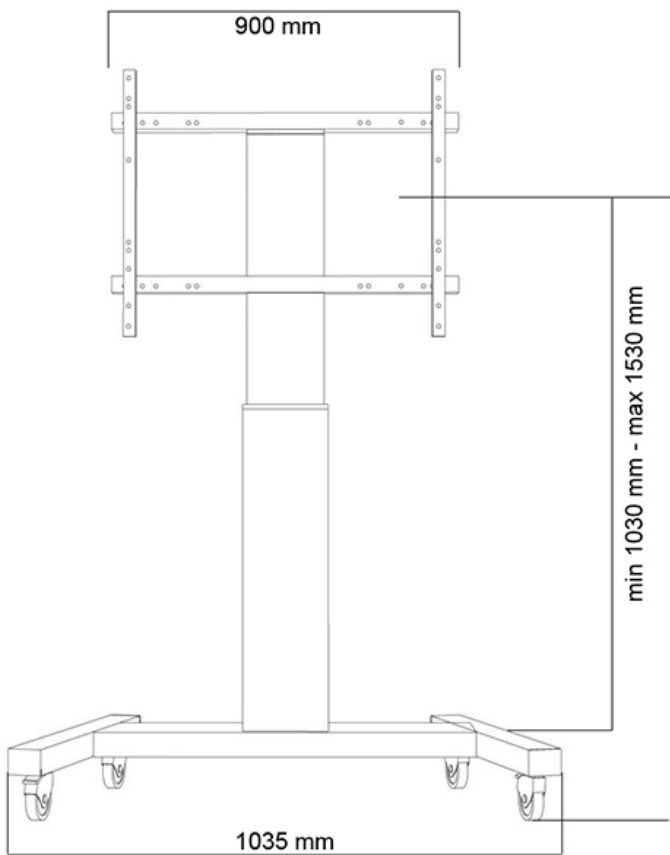

FUNCTIONALITEIT

Hoogteverstelling	120-170 cm
Vergrendelbaar	Vergrendelbaar - Hangslot niet inbegrepen
Breedte	103,5 cm
Diepte	73,5 cm
Verstellingstype	Elektrisch

INFORMATIE

Kleur	Zwart
Hoofdmateriaal	Staal
Garantie	5 jaar
EAN code	8717371446130

Neomounts

Neomounts PLASMA-M2250BLACK TV trolley - 42-100" - max 130 kg - gemotoriseerd h 120-170 cm - VESA 200x200-800x600 - vergrendelbaar (excl. slot) - zwart

Met deze automatisch in hoogte verstelbare trolley van Neomounts, model PLASMA-M2250BLACK, plaatst u een groot formaat scherm in bijvoorbeeld uw bedrijfsentree, klaslokaal, boardroom of presentatieruimte.

De PLASMA-M2250BLACK is geschikt voor schermen van 42" t/m 100" en heeft een draagvermogen van 130 kg. De trolley is geschikt voor schermen met een VESA gatenpatroon van 200x200 t/m 800x600 mm.

Deze verrijdbare elektrische vloerlift is makkelijk verplaatsbaar en voorzien van hoge kwaliteit wielen. Dit zorgt voor extra comfort bij drempels. De PLASMA-M2250BLACK is soepel en stabiel elektrisch in hoogte verstelbaar door middel van een afstandsbediening. Dit model met een hoogteverstelling van 50 cm en is de beste keus indien u een grote flatscreen eenvoudig verplaatsbaar en automatisch in hoogte wilt verstellen. De afstand van de vloer tot hart scherm is variabel te verstellen van 120 cm tot 170 cm. Optimaal voor gebruik bij zowel staand als zittend publiek.

PLASMA-M2250BLACK NEOMOUNTS PLASMA-M2250BLACK TV

min 1145 mm - max 1645 mm