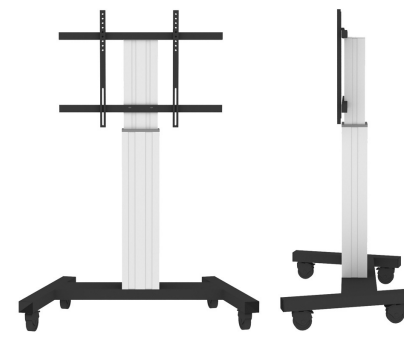

Neomounts

Neomounts PLASMA-M2250SILVER TV trolley - 42-100" - max 130 kg - gemotoriseerd h 120-170 cm - VESA 200x200-800x600 - vergrendelbaar (excl. slot) - zilver

Met deze automatisch in hoogte verstelbare trolley van Neomounts, model PLASMA-M2250SILVER, plaatst u een groot formaat scherm in bijvoorbeeld uw bedrijfsentree, klaslokaal, boardroom of presentatieruimte.

De PLASMA-M2250SILVER is geschikt voor schermen van 42" t/m 100" en heeft een draagvermogen van 130 kg. De trolley is geschikt voor schermen met een VESA gatenpatroon van 200x200 t/m 800x600 mm.

Deze verrijdbare elektrische vloerlift is makkelijk verplaatsbaar en voorzien van hoge kwaliteit wielen. Dit zorgt voor extra comfort bij drempels. De PLASMA-M2250SILVER is soepel en stabiel elektrisch in hoogte verstelbaar door middel van een afstandsbediening. Dit model met een hoogteverstelling van 50 cm en is de beste keus indien u een grote flatscreen eenvoudig verplaatsbaar en automatisch in hoogte wilt verstellen. De afstand van de vloer tot hart scherm is variabel te verstellen van 120 cm tot 170 cm. Optimaal voor gebruik bij zowel staand als zittend publiek.

Kabels kunnen netjes worden weggewerkt aan de achterzijde van de kolom. De trolley is voorzien van vier solide zwenkwielen, waarvan de twee voorwielen zijn voorzien van een rem.

Dit hoogwaardige product wordt compleet geleverd inclusief installatiemateriaal en 5 jaar garantie.