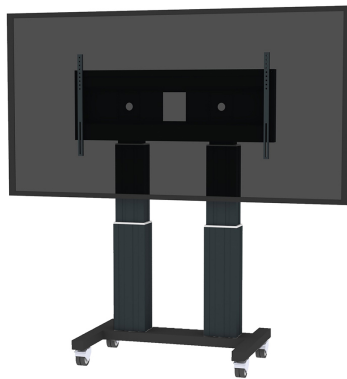

PLASMA-M2600BLACK NEOMOUNTS PLASMA-M2600BLACK TV

SPECIFICATIES

ALGEMEEN

Min. beeldformaat*	70 inch
Max. beeldformaat*	120 inch
Min. draagvermogen	0 kg (per scherm)
Max. draagvermogen	250 kg (per scherm)
Schermen	1
VESA minimaal	400x200 mm
VESA maximaal	1200x600 mm

FUNCTIONALITEIT

Hoogteverstelling	109-159 cm
Vergrendelbaar	Vergrendelbaar - Hangslot niet inbegrepen
Breedte	129 cm
Diepte	72 cm
Verstellingstype	Elektrisch

INFORMATIE

Kleur	Zwart
Hoofdmateriaal	Staal
Garantie	5 jaar
EAN code	8717371447489

*NB. De vermelde inch-maten zijn slechts een indicatie, gecombineerd met het gewicht en de VESA-maten. Het maximale gewicht en de VESA-maat zijn absolute beperkingen voor de producten en dienen niet te worden overschreden.

Neomounts