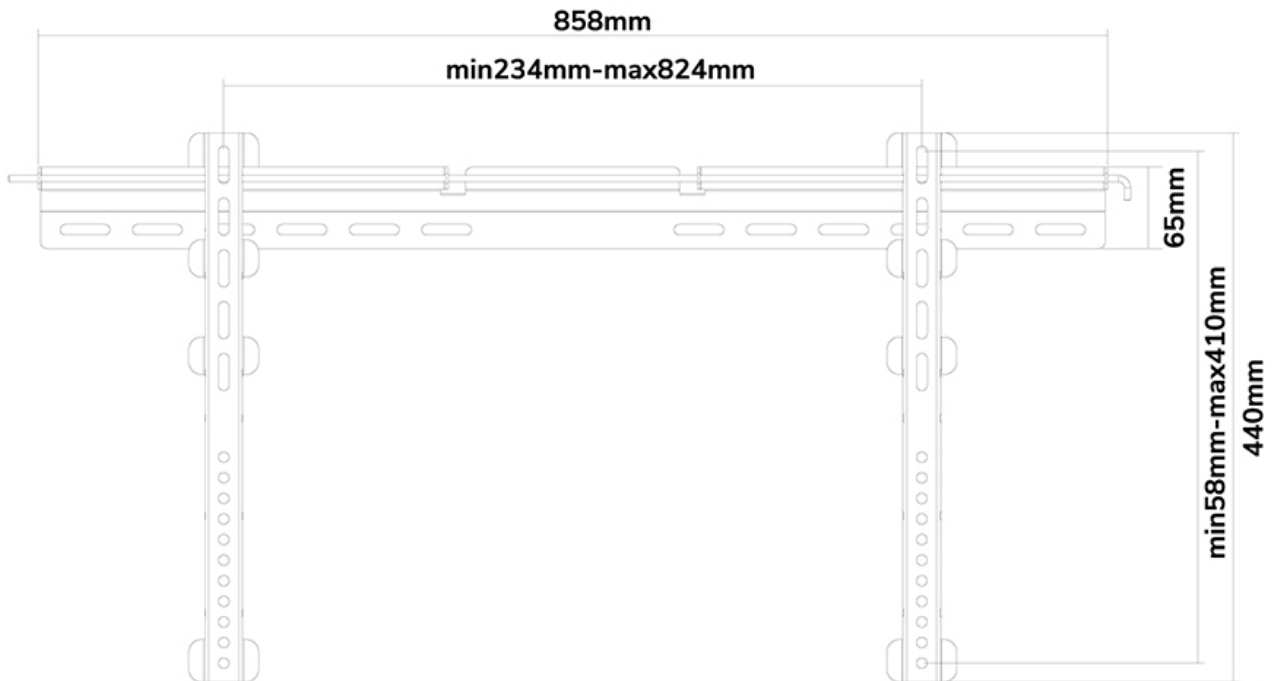

PLASMA-W065BLACK NEOMOUNTS BY NEWSTAR TV WANDSTEUN

Neomounts