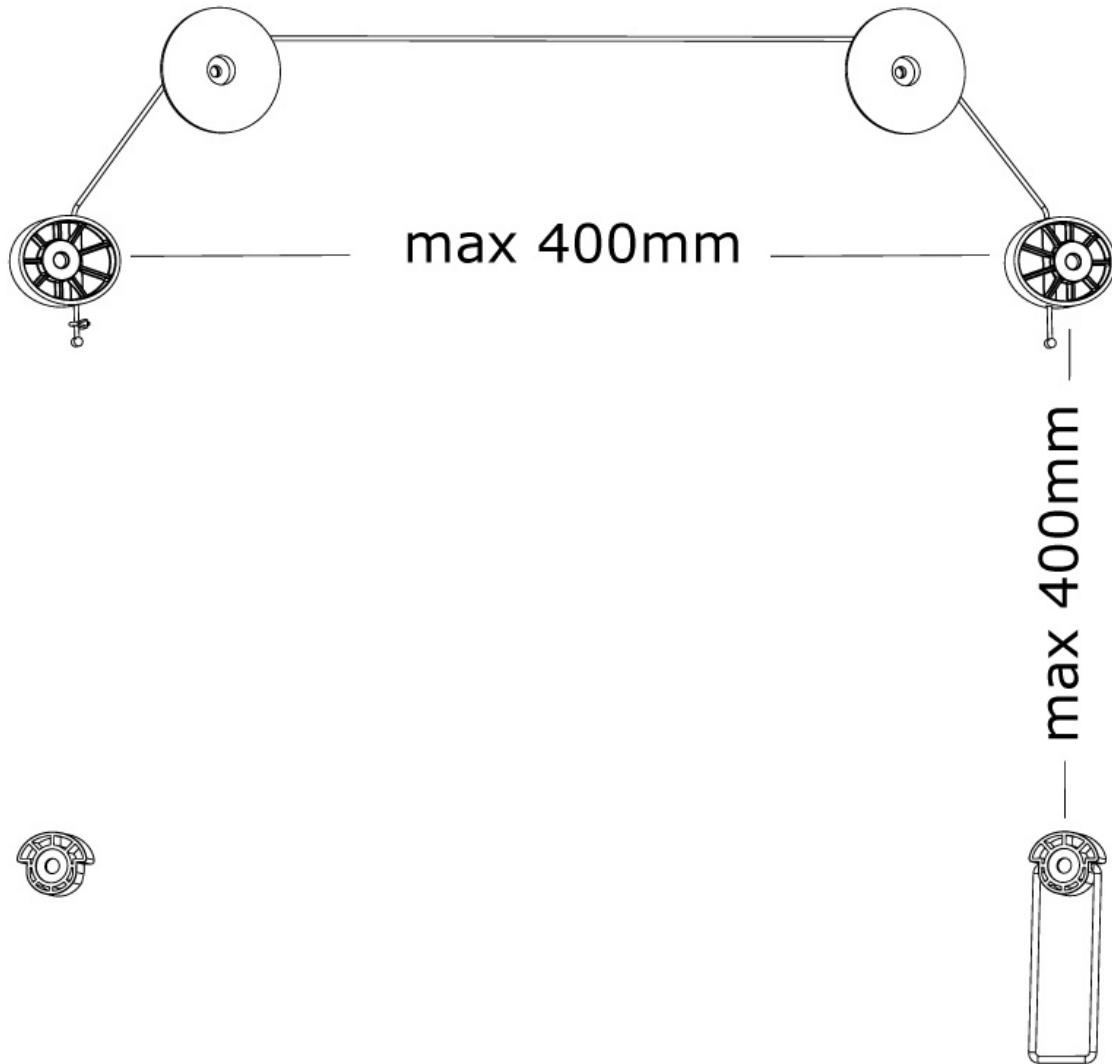

PLASMA-W800

NEOMOUNTS PLASMA-W800 TV-BEUGEL WAND

Neomounts