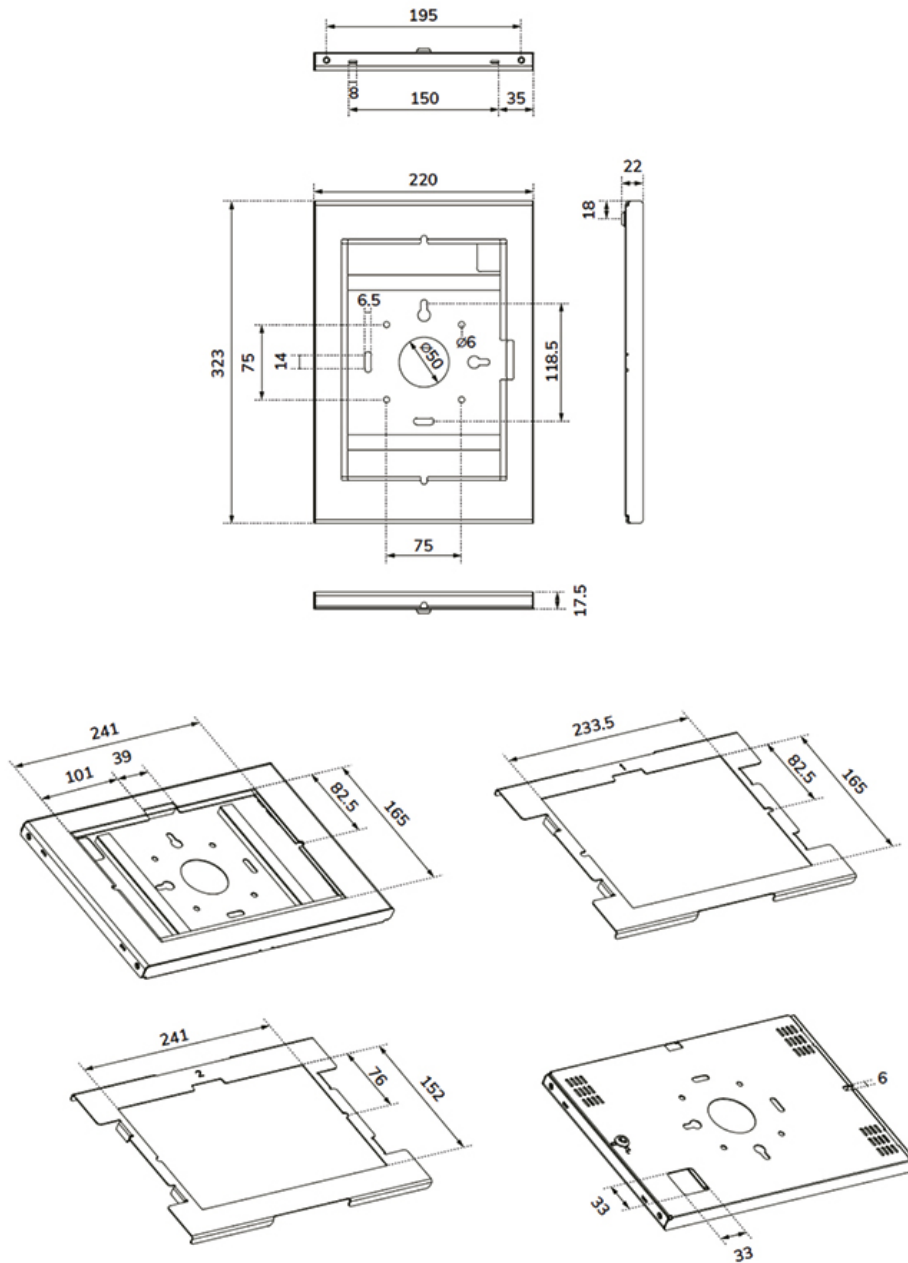

WL15-601BL1

NEOMOUNTS WL15-601BL1 TABLETHOUDER - 10.9-11" | 25,4-27,9 CM - VERGRENDELBAAR

SPECIFICATIES

ALGEMEEN

Min. beeldformaat*	10.9
Max. beeldformaat*	11
Max. draagvermogen	1
Schermen	1
VESA minimaal	75x75 mm
VESA maximaal	75x75 mm

FUNCTIE

Vergrendelbaar	Vergrendelbaar - Slot inbegrepen
Hoogte	32,3 cm
Breedte	22 cm
Diepte	2,2 cm
Verstellingstype	Geen

INFORMATIE

Kleur	
Hoofdmateriaal	Staal
Garantie	5 jaar

*NB. De vermelde inch-maten zijn slechts een indicatie, gecombineerd met het gewicht en de VESA-maten. Het maximale gewicht en de VESA-maat zijn absolute beperkingen voor de producten en dienen niet te worden overschreden.

De robuuste aluminium constructie garandeert een veilige en uiterst stabiele plaatsing, terwijl het kabelmanagementsysteem ervoor zorgt dat kabels zowel binnen als buiten de behuizing kunnen worden geleid. Voor een optimale installatie kan een kabel met een haakse connector uitkomst bieden. Dankzij het slimme design met verschillende inlegpanelen is de houder geschikt voor diverse 10,9-11"* tablets.

WL15-601BL1

NEOMOUNTS WL15-601BL1 TABLETHOUDEER -
10.9-11" | 25,4-27,9 CM - VERGRENDELBAAR

Neomounts

Measuring unit: mm