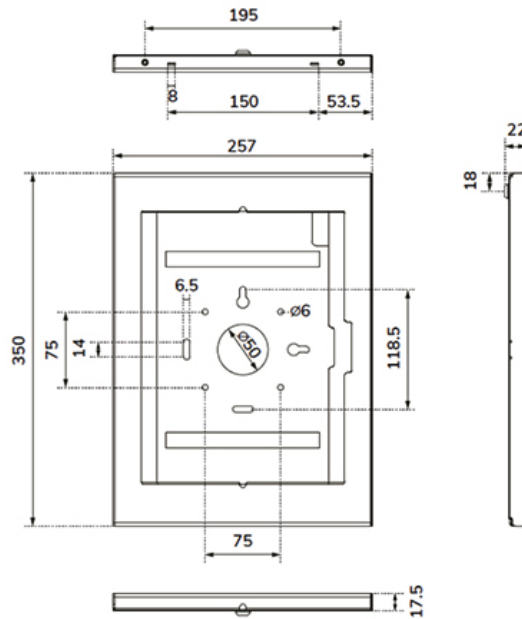

WL15-602BL1

NEOMOUNTS WL15-602BL1 TABLET CASING - 12.4-13" | 31,5-33 CM - VERGRENDELBAAR

SPECIFICATIES

ALGEMEEN

Min. beeldformaat*	12.4
Max. beeldformaat*	13
Max. draagvermogen	1
Schermen	1
VESA minimaal	75x75 mm
VESA maximaal	75x75 mm

FUNCTIE

Vergrendelbaar	Vergrendelbaar - Slot inbegrepen
Hoogte	35,0 cm
Breedte	25,7 cm
Diepte	2,2 cm
Verstellingstype	Geen

INFORMATIE

Kleur	
Hoofdmateriaal	Staal
Garantie	5 jaar

*NB. De vermelde inch-maten zijn slechts een indicatie, gecombineerd met het gewicht en de VESA-maten. Het maximale gewicht en de VESA-maat zijn absolute beperkingen voor de producten en dienen niet te worden overschreden.

De robuuste aluminium constructie garandeert een veilige en uiterst stabiele plaatsing, terwijl het kabelmanagementsysteem ervoor zorgt dat kabels zowel binnen als buiten de behuizing kunnen worden geleid. Voor een optimale installatie kan een kabel met een haakse connector uitkomst bieden. Dankzij het slimme design met verschillende inlegpanelen is de houder geschikt voor diverse 12,4-13"* tablets.

Neomounts

Measuring unit: mm