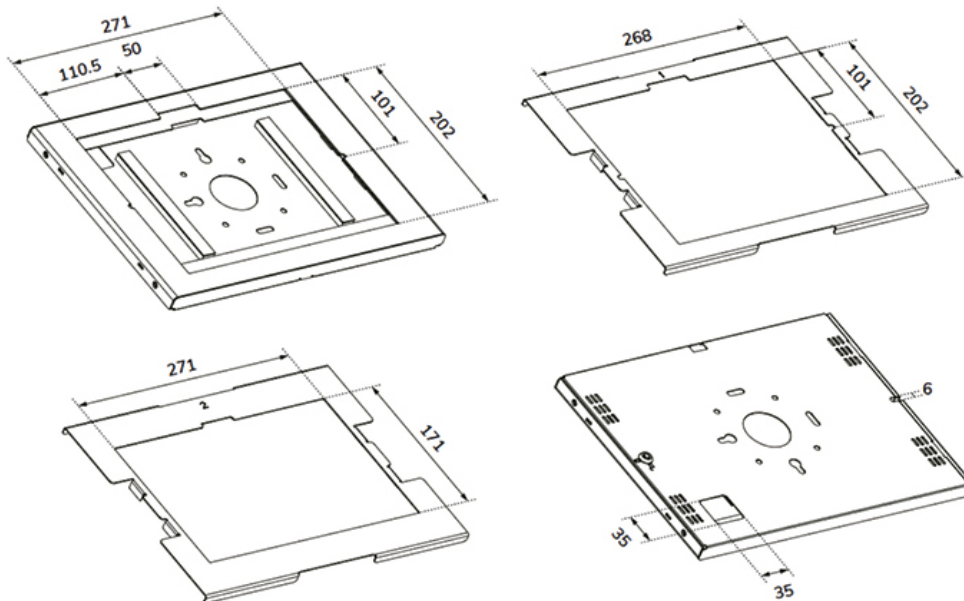

De robuuste aluminium constructie garandeert een veilige en uiterst stabiele plaatsing, terwijl het kabelmanagementsysteem ervoor zorgt dat kabels zowel binnen als buiten de behuizing kunnen worden geleid. Voor een optimale installatie kan een kabel met een haakse connector uitkomst bieden. Dankzij het slimme design met verschillende inlegpanelen is de houder geschikt voor diverse 12,4-13"* tablets.

De tablethouder maakt deel uit van een modulaire opstelling en dient gecombineerd te worden met een van de volgende standaarden:
DS15-629BL1: Bureaustandaard - voor bureau- of wandmontage
DS15-631BL1: Bureaustandaard - voor bureaumontage of losse plaatsing
DS15-632BL1: Bureaustandaard - voor vaste bureaumontage
FL15-627BL1: Vloerstandaard - kantelbaar en draaibaar
FL15-628BL1: Vloerstandaard - vaste staande of liggende positie

Neomounts

Measuring unit: mm