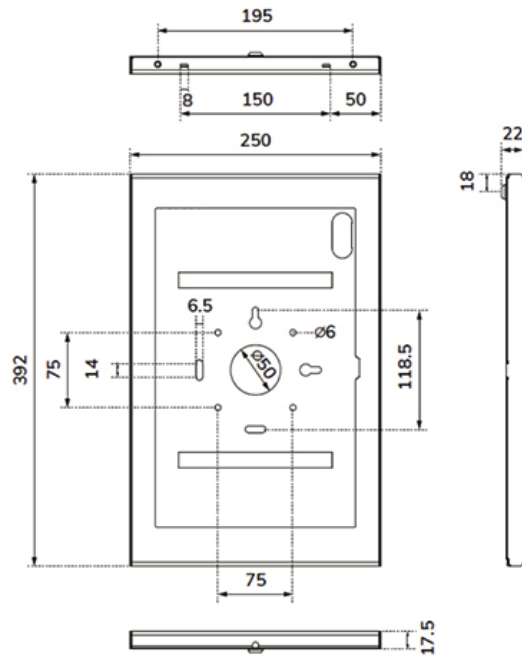

FUNCTIE

Vergrendelbaar	Vergrendelbaar - Slot inbegrepen
Hoogte	39,2 cm
Breedte	25,0 cm
Diepte	2,2 cm
Verstellingstype	Geen

INFORMATIE

Kleur	
Hoofdmateriaal	Staal
Garantie	5 jaar

*NB. De vermelde inch-maten zijn slechts een indicatie, gecombineerd met het gewicht en de VESA-maten. Het maximale gewicht en de VESA-maat zijn absolute beperkingen voor de producten en dienen niet te worden overschreden.

De Neomounts WL15-603BL1 is een tablethouder die zowel in staande (portrait) als liggende (landscape) stand kan worden geïnstalleerd. De houder is voorzien van een antidiefstalslot en kan worden gemonteerd op diverse geschikte Neomounts-standaarden.

De robuuste aluminium constructie garandeert een veilige en uiterst stabiele plaatsing, terwijl het kabelmanagementsysteem ervoor zorgt dat kabels zowel binnen als buiten de behuizing kunnen worden geleid. Voor een optimale installatie kan een kabel met een haakse connector uitkomst bieden. Dankzij het slimme design is de houder uitermate geschikt voor 14,6" Samsung tablets*.

*Geschikt voor:
14,6" Samsung Galaxy TAB S8, S9, S10, S11 Ultra

WL15-603BL1

NEOMOUNTS WL15-603BL1 TABLET CASING - 14.6" | 37,1 CM - VERGRENDELBAAR

Neomounts

Measuring unit: mm