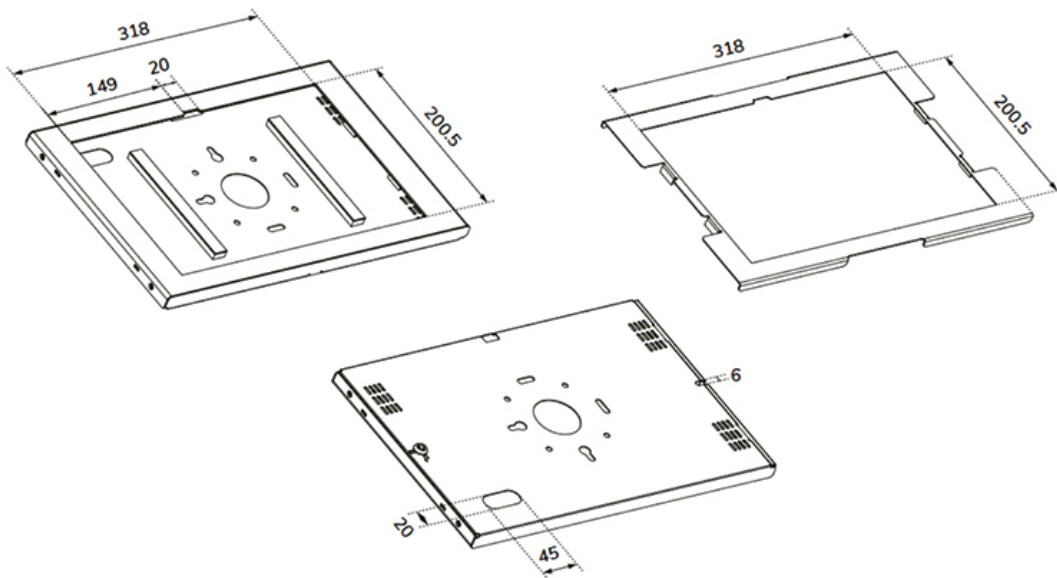

WL15-603BL1

NEOMOUNTS WL15-603BL1 TABLET CASING - 14.6" | 37,1 CM - VERGRENDELBAAR

SPECIFICATIES

ALGEMEEN

Min. beeldformaat*	14.6
Max. beeldformaat*	14.6
Max. draagvermogen	1
Schermen	1
VESA minimaal	75x75 mm
VESA maximaal	75x75 mm

FUNCTIE

Vergrendelbaar	Vergrendelbaar - Slot inbegrepen
Hoogte	39,2 cm
Breedte	25,0 cm
Diepte	2,2 cm
Verstellingstype	Geen

INFORMATIE

Kleur	
Hoofdmateriaal	Staal
Garantie	5 jaar

*NB. De vermelde inch-maten zijn slechts een indicatie, gecombineerd met het gewicht en de VESA-maten. Het maximale gewicht en de VESA-maat zijn absolute beperkingen voor de producten en dienen niet te worden overschreden.

Neomounts

Neomounts

Neomounts WL15-603BL1 Tablethouder - vergrendelbaar (incl. slot) - VESA 75x75 - geschikt voor 14.6" Samsung tablets - voor modulaire setup met diverse bureau- en vloerstandaarden - Zwart

De Neomounts WL15-603BL1 is een tablethouder die zowel in staande (portrait) als liggende (landscape) stand kan worden geïnstalleerd. De houder is voorzien van een antidiefstalslot en kan worden gemonteerd op diverse geschikte Neomounts-standaarden.

De robuuste aluminium constructie garandeert een veilige en uiterst stabiele plaatsing, terwijl het kabelmanagementsysteem ervoor zorgt dat kabels zowel binnen als buiten de behuizing kunnen worden geleid. Voor een optimale installatie kan een kabel met een haakse connector uitkomst bieden. Dankzij het slimme design is de houder uitermate geschikt voor 14,6" Samsung tablets*.

De tablethouder maakt deel uit van een modulaire opstelling en dient gecombineerd te worden met een van de volgende standaarden:
DS15-629BL1: Bureaustandaard - voor bureau- of wandmontage
DS15-631BL1: Bureaustandaard - voor bureaumontage of losse plaatsing
DS15-632BL1: Bureaustandaard - voor vaste bureaumontage
FL15-627BL1: Vloerstandaard - kantelbaar en draaibaar
FL15-628BL1: Vloerstandaard - vaste staande of liggende positie

*Geschikt voor:
14,6" Samsung Galaxy TAB S8, S9, S10, S11 Ultra

WL15-603BL1

NEOMOUNTS WL15-603BL1 TABLET CASING - 14.6" | 37,1 CM - VERGRENDELBAAR

Neomounts

Measuring unit: mm