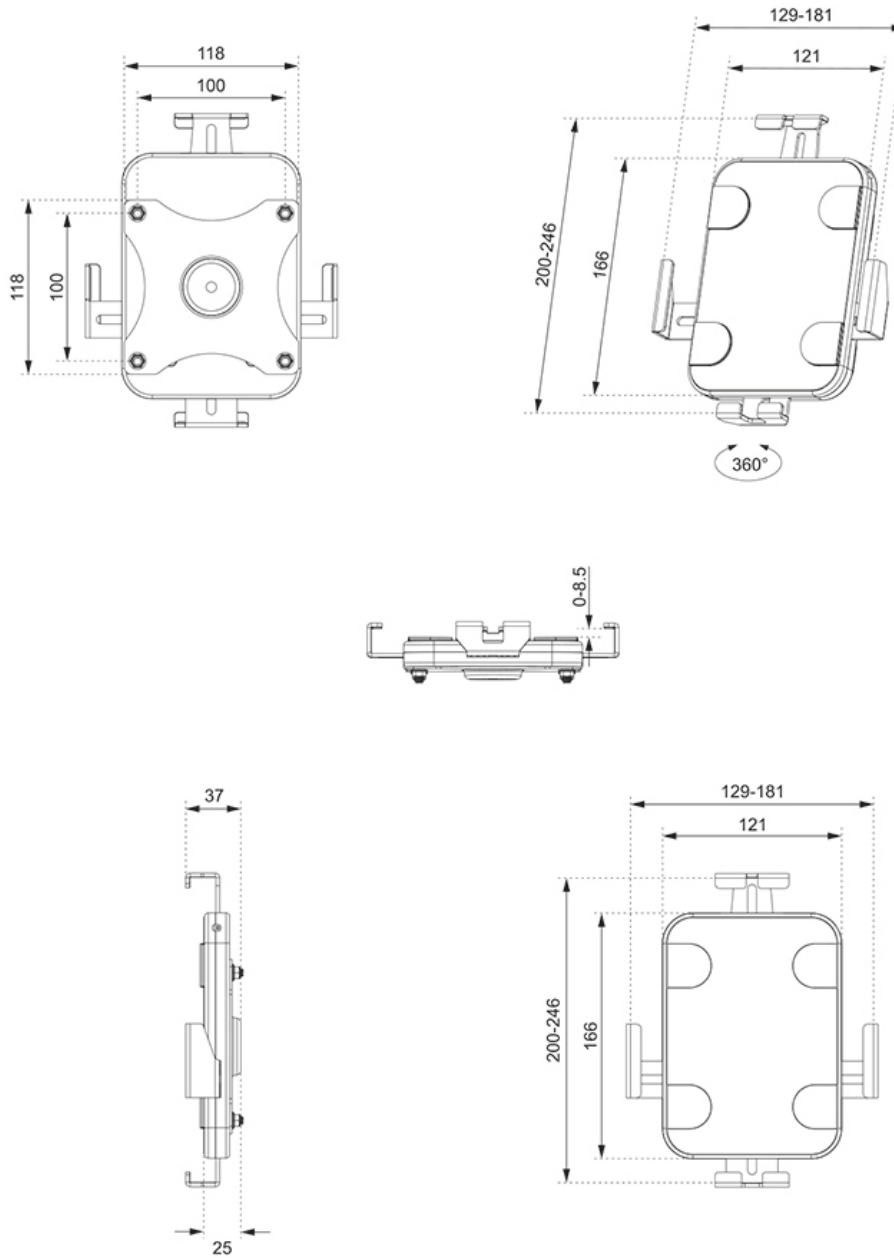

WL15-625BL1

NEOMOUNTS WL15-625BL1 TABLET MUURBEUGEL 7.9-11" - VERGRENDELBAAR - UNIVERSEEL

SPECIFICATIES

ALGEMEEN

Min. beeldformaat*	7.9
Max. beeldformaat*	11
Max. draagvermogen	1
Schermen	1
VESA minimaal	100x100 mm
VESA maximaal	100x100 mm
Afstand tot wand	2,5 cm

FUNCTIE

Type	
Vergrendelbaar	Vergrendelbaar - Inclusief veiligheidsschroef
Roteren (graden)	360°
Hoogte	24,6 cm
Breedte	18,1 cm
Diepte	3,7 cm
Verstellingstype	Geen

INFORMATIE

Kleur	
Hoofdmateriaal	Staal
Garantie	5 jaar

*NB. De vermelde inch-maten zijn slechts een indicatie, gecombineerd met het gewicht en de VESA-maten. Het maximale gewicht en de VESA-maat zijn absolute beperkingen voor de producten en dienen niet te worden overschreden.

Neomounts

Neomounts

Neomounts WL15-625BL1 Tablet muurbeugel - 7.9-11" - 360° roteerbaar - vergrendelbaar (incl. veiligheidsschroef, excl. slot) - VESA 100x100 - universeel - zwart

De Neomounts WL15-625BL1 is een wand tablethouder die 360° kan roteren, zodat eenvoudig geschakeld kan worden tussen portrait en landscape oriëntatie.

De tablethouder is voorzien van een antidiefstalslot voor extra veiligheid. Anti-slipkussentjes beschermen de tablet tegen eventuele krassen, terwijl de in hoogte en breedte verstelbare klemmen zorgen voor een veilige en solide plaatsing van het apparaat. De bovenzijde is voorzien van een uitsparing voor de camera van de tablet. Installatie is zo eenvoudig als het maar kan; er is slechts één schroef nodig. De WL15-625BL1 is geschikt voor tablets met een dikte van 0-8,5 mm.

WL15-625BL1

NEOMOUNTS WL15-625BL1 TABLET MUURBEUGEL 7.9-11" - VERGRENDELBAAR - UNIVERSEEL

Neomounts

Measuring unit: mm