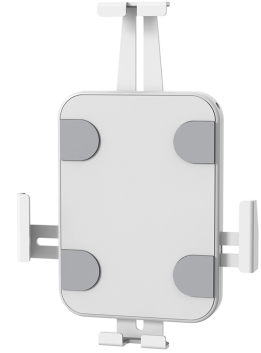

WL15-625WH1

NEOMOUNTS WL15-625WH1 TABLET MUURBEUGEL 7.9-11" - VERGRENDELBAAR - UNIVERSEEL

SPECIFICATIES

ALGEMEEN

Min. beeldformaat*	7.9
Max. beeldformaat*	11
Min. draagvermogen	0
Max. draagvermogen	1
Schermen	1
VESA minimaal	100x100 mm
VESA maximaal	100x100 mm
Afstand tot wand	2,5 cm

FUNCTIE

Type	
Vergrendelbaar	Vergrendelbaar - Inclusief veiligheidsschroef
Roteren (graden)	360°
Hoogte	24,6 cm
Breedte	18,1 cm
Diepte	3,7 cm
Verstellingstype	Geen

INFORMATIE

Kleur	
Hoofdmateriaal	Staal
Garantie	5 jaar

Neomounts

Neomounts

Neomounts WL15-625WH1 Tablet muurbeugel - 7.9-11" - 360° roteerbaar - vergrendelbaar (incl. veiligheidsschroef, excl. slot) - VESA 100x100 - universeel - wit

De Neomounts WL15-625WH1 is een wand tablethouder die 360° kan roteren, zodat eenvoudig geschakeld kan worden tussen portrait en landscape oriëntatie.

De tablethouder is voorzien van een antidiefstalslot voor extra veiligheid. Anti-slipkussentjes beschermen de tablet tegen eventuele krassen, terwijl de in hoogte en breedte verstelbare klemmen zorgen voor een veilige en solide plaatsing van het apparaat. De bovenzijde is voorzien van een uitsparing voor de camera van de tablet. Installatie is zo eenvoudig als het maar kan; er is slechts één schroef nodig. De WL15-625WH1 is geschikt voor tablets met een dikte van 0-8,5 mm.