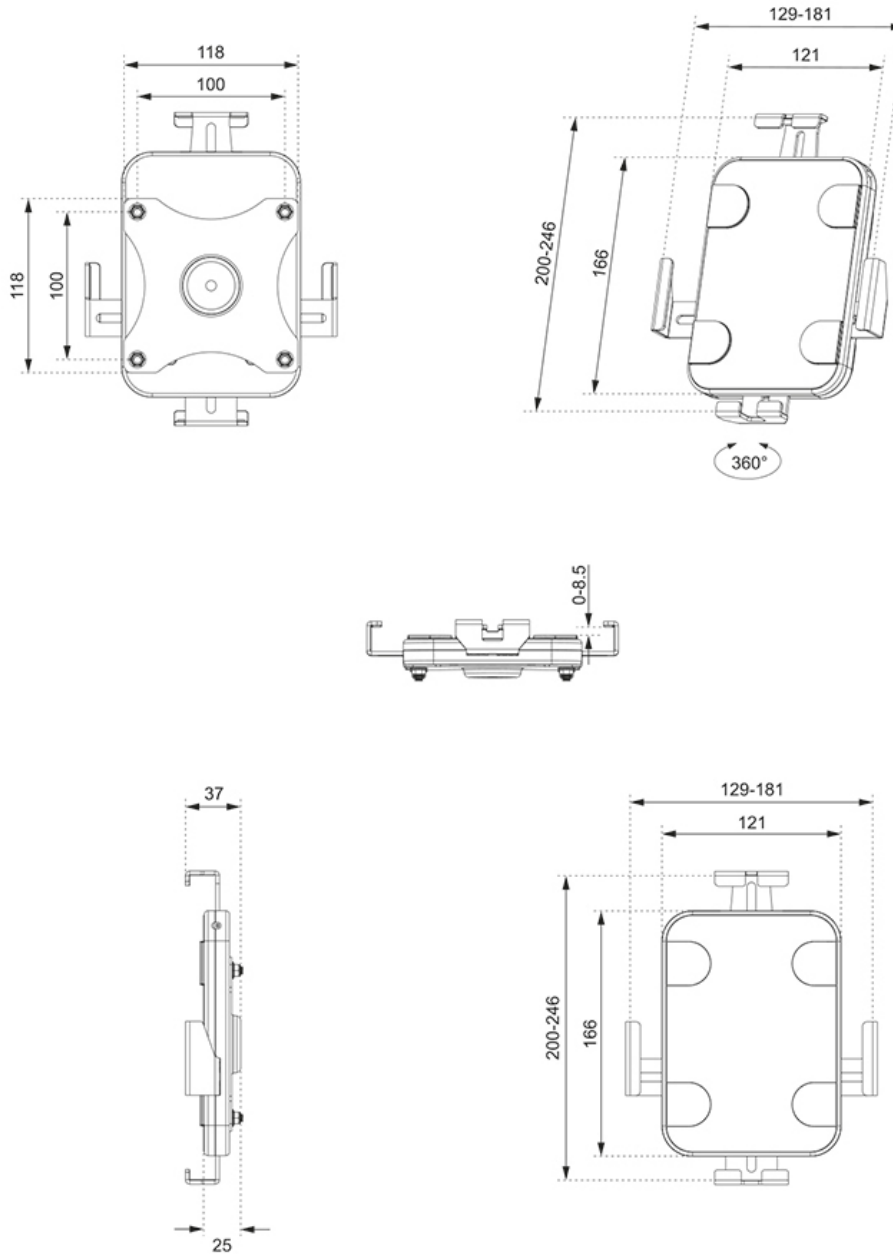

FUNCTIE

Type	
Vergrendelbaar	Vergrendelbaar - Inclusief veiligheidsschroef
Roteren (graden)	360°
Hoogte	24,6 cm
Breedte	18,1 cm
Diepte	3,7 cm
Verstellingstype	Geen

INFORMATIE

Kleur	
Hoofdmateriaal	Staal
Garantie	5 jaar

Neomounts

Neomounts

Neomounts WL15-625WH1 Tablet muurbeugel - 7.9-11" - 360° roteerbaar - vergrendelbaar (incl. veiligheidsschroef, excl. slot) - VESA 100x100 - universeel - wit

De Neomounts WL15-625WH1 is een wand tablethouder die 360° kan roteren, zodat eenvoudig geschakeld kan worden tussen portrait en landscape oriëntatie.

De tablethouder is voorzien van een antidiefstalslot voor extra veiligheid. Anti-slipkussentjes beschermen de tablet tegen eventuele krassen, terwijl de in hoogte en breedte verstelbare klemmen zorgen voor een veilige en solide plaatsing van het apparaat. De bovenzijde is voorzien van een uitsparing voor de camera van de tablet. Installatie is zo eenvoudig als het maar kan; er is slechts één schroef nodig. De WL15-625WH1 is geschikt voor tablets met een dikte van 0-8,5 mm.

WL15-625WH1

NEOMOUNTS WL15-625WH1 TABLET MUURBEUGEL 7.9-11" - VERGRENDELBAAR - UNIVERSEEL

Neomounts

Measuring unit: mm