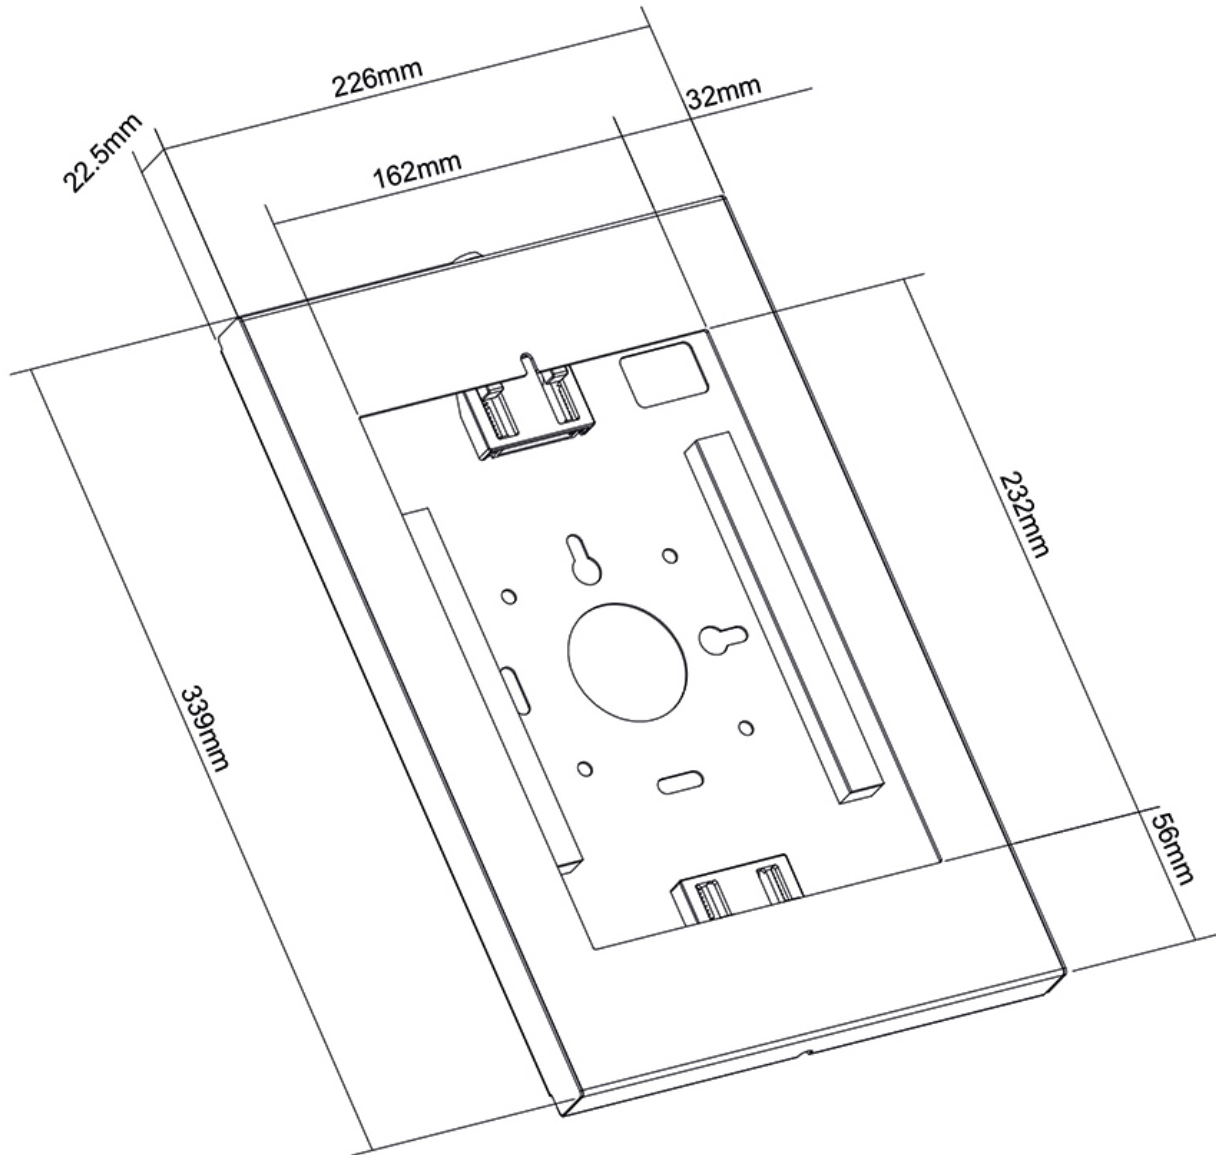

WL15-650WH1

NEOMOUNTS WL15-650WH1 TABLET
MUURBEUGEL 9.7-11" - VERGRENDELBAAR

Neomounts