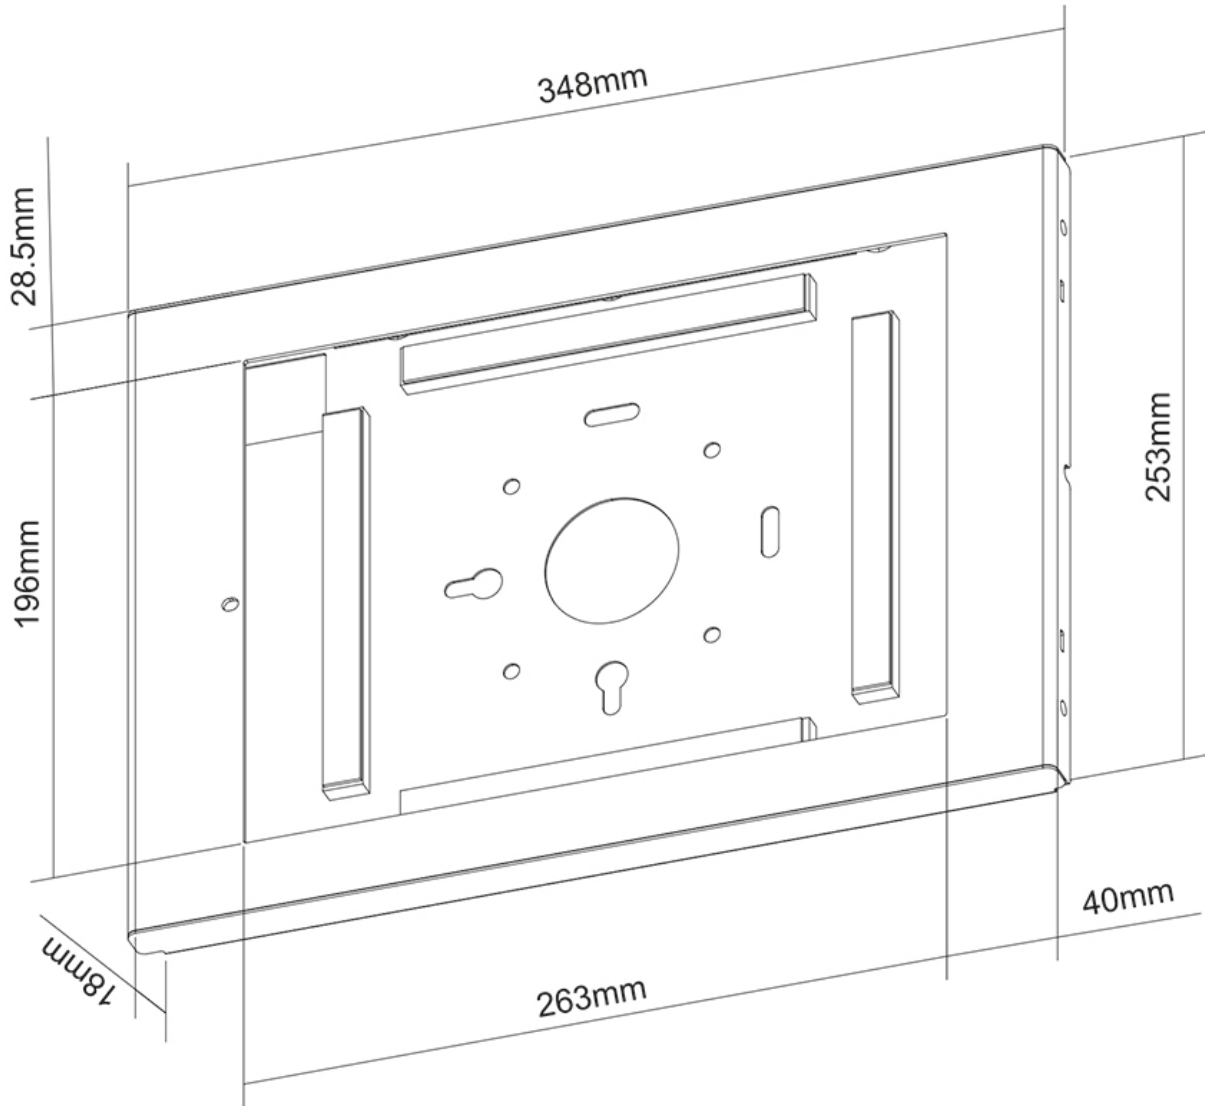

WL15-660WH1

NEOMOUNTS WL15-660WH1 TABLET
MUURBEUGEL 12.9" - VERGRENDELBAAR

Neomounts