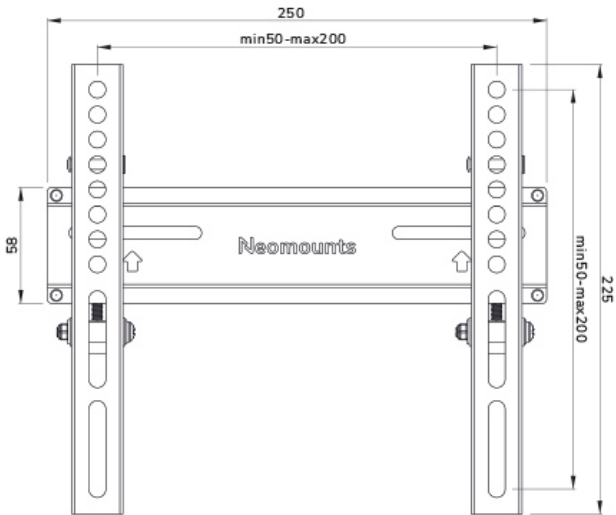

WL30-350BL12

NEOMOUNTS WL30-350BL12 TV-BEUGEL WAND
24-55" - VLAK - VERGRENDELBAAR

Neomounts