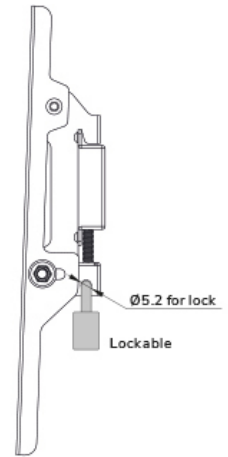

WL30-350BL12

NEOMOUNTS WL30-350BL12 TV-BEUGEL WAND
24-55" - VLAK - VERGRENDELBAAR

Neomounts