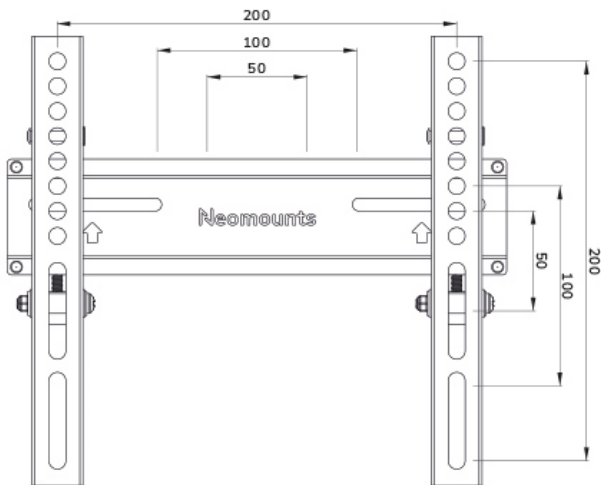

WL30-350BL12

NEOMOUNTS WL30-350BL12 TV-BEUGEL WAND
24-55" - VLAK - VERGRENDELBAAR

Neomounts