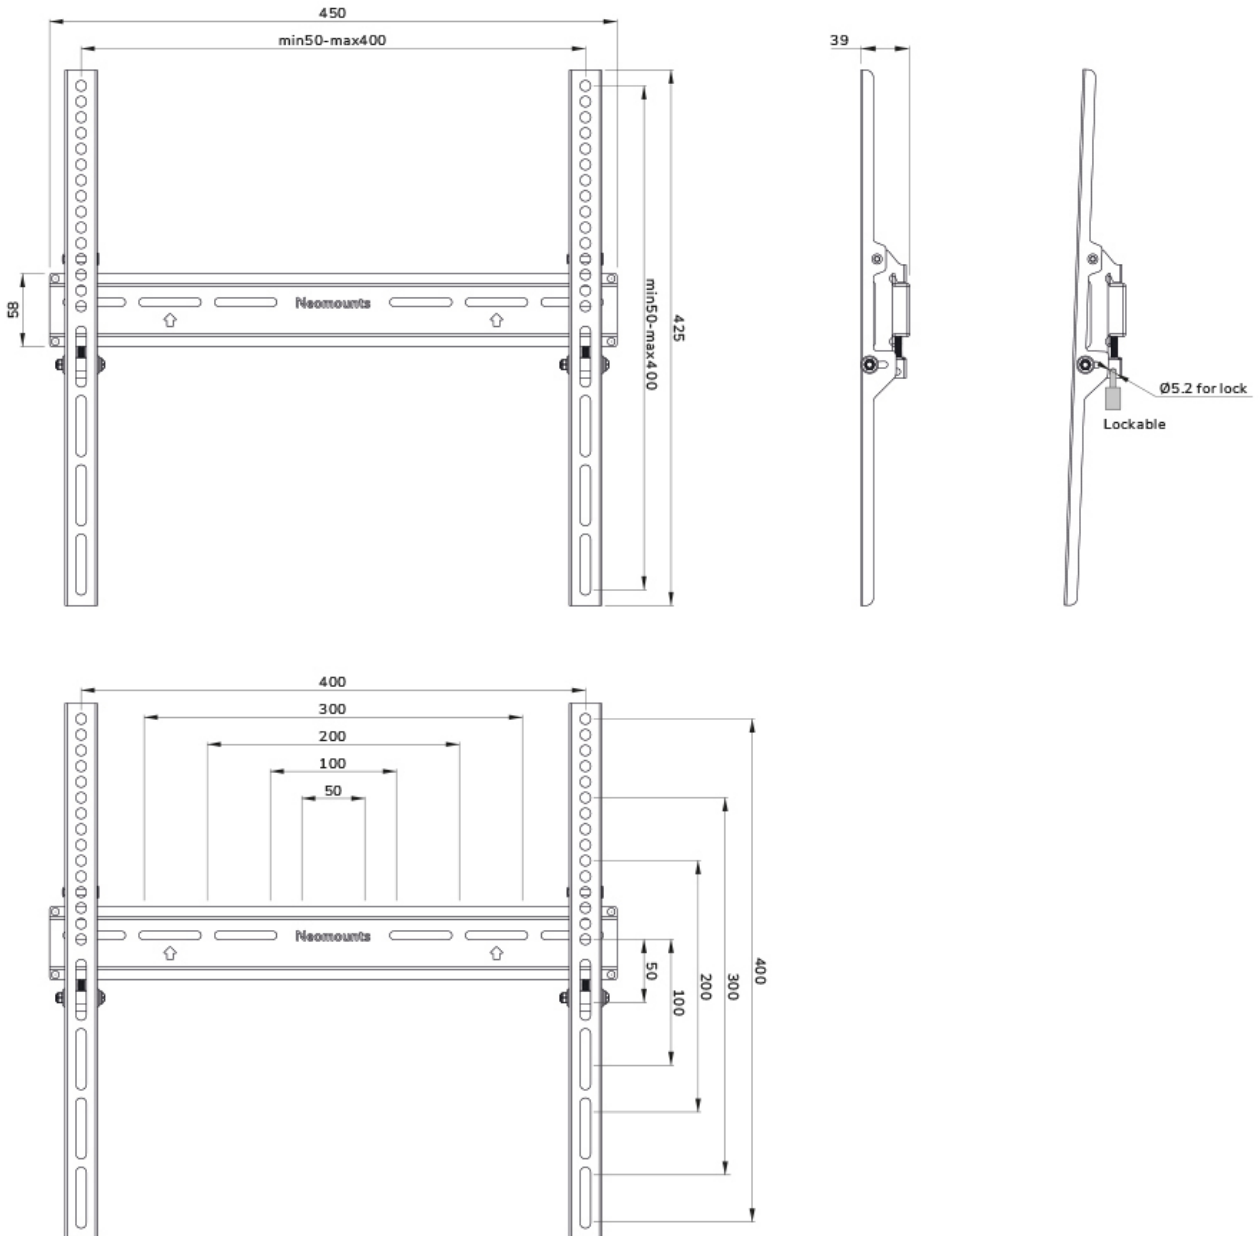

WL30-350BL14

NEOMOUNTS WL30-350BL14 TV-BEUGEL WAND
32-65" - VLAK - VERGRENDELBAAR

Neomounts