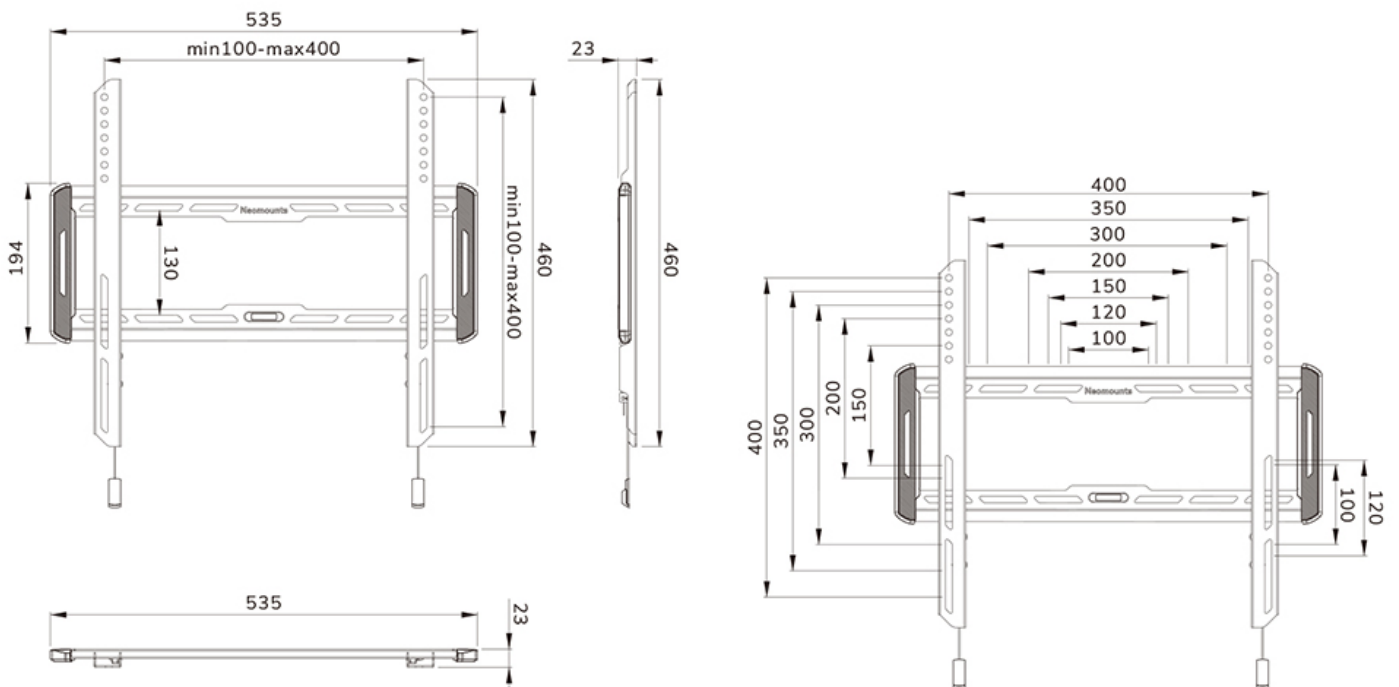

#### INFORMATIE

Serie	LEVEL 550
Kleur	Zwart
Hoofdmateriaal	Staal
Garantie	5 jaar
EAN code	8717371448646

\*NB. De vermelde inch-maten zijn slechts een indicatie, gecombineerd met het gewicht en de VESA-maten. Het maximale gewicht en de VESA-maat zijn absolute beperkingen voor de producten en dienen niet te worden overschreden.

### Neomounts LEVEL-550 WL30-550BL14 Ultra-vlakke TV-beugel wand - 32-75" - max 50 kg - VESA 100x100-400x400 - d 2,3 cm - Easy Install-model - zwart

De Neomounts WL30-550BL14 LEVEL is een vlakke wandsteun voor flat screens tot 75" met een maximaal draagvermogen van 50 kg.

De LEVEL-550 wandsteun is ultra-plat met een diepte van 2,3 cm en is geschikt voor schermen met VESA gatenpatroon 100x100 tot 400x400 mm.

De WL30-550BL14 is voorzien van een handig magnetisch pull & release systeem, waarmee je de tv in een oogwenk kunt bevestigen en op een veilige en solide manier kunt vastzetten. Nadien kunnen de pull & release touwtjes eenvoudig weggeborgen worden achter het scherm door de magneet op de steun vast te klikken. De geïntegreerde waterpas zorgt voor een eenvoudige installatie van de steun.

WL30-550BL14

NEOMOUNTS WL30-550BL14 TV-BEUGEL WAND

Neomounts

Measuring unit: mm