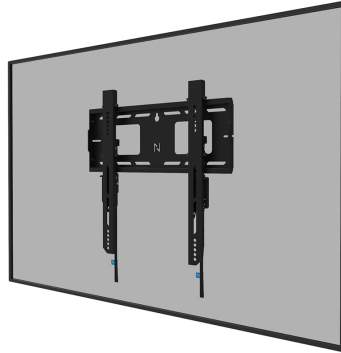

NEOMOUNTS WL30-750BL14 HEAVY DUTY MUURBEUGEL 42-75" - VLAKE - VERGRENDELBAAR - SNELLE INSTALLATIE - TÜV

Neomounts

Neomounts

Neomounts LEVEL-750 WL30-750BL14 Vlakke heavy duty muurbeugel - 42-75" scherm - max 100 kg - VESA 100x100-400x400 - d 4,2 cm - niveauverstelling - vergrendelbaar (excl. slot) - TÜV gecertificeerd - Rapid Install-model met servicepositie - zwart

De Neomounts WL30-750BL14 LEVEL is de ultieme oplossing voor het betrouwbaar monteren van een interactief of zwaargewicht beeldscherm tot 75" met een maximale capaciteit van 100 kg. Deze heavy-duty wandbeugel heeft een hoog profiel wandplaat, is gemaakt voor optimale stabiliteit en precisie, en garandeert veilige bevestiging van het display, zelfs op oneffen muuroppervlakken. De wandsteun is speciaal ontworpen voor de meest solide en stabiele touchscreen-ervaring. De beugels van de WL30-750BL14 zijn voorzien van in diepte verstelbare wandsteunpunten op de onderste beugels, voor een betere gewichtsverdeling en maximale stabiliteit. De muurbeugel is voorzien van individueel verstelbare beugels (10 mm) om het display veilig in hoogte te verstellen of te nivelleren.

De LEVEL-750 wandbeugel heeft een profieldiepte van 4,2 cm en is geschikt voor schermen die voldoen aan VESA gatenpatroon 100x100 tot 400x400 mm. De snel te installeren muurplaat maakt montage van meerdere schermen mogelijk, terwijl een slimme kickstand servicepositie eenvoudige toegang tot kabels en aansluitingen biedt. Bovendien is de wandplaat voorzien van specifieke uitsparingen voor stopcontacten en het bevestigen van hardware en kabels. De wandplaat is voorzien van verschillende geperforeerde gaten voor het eenvoudig bevestigen van kabels met tie-wrap en biedt ruimte voor het opbergen van kabels, voor een nette en opgeruimde afwerking.