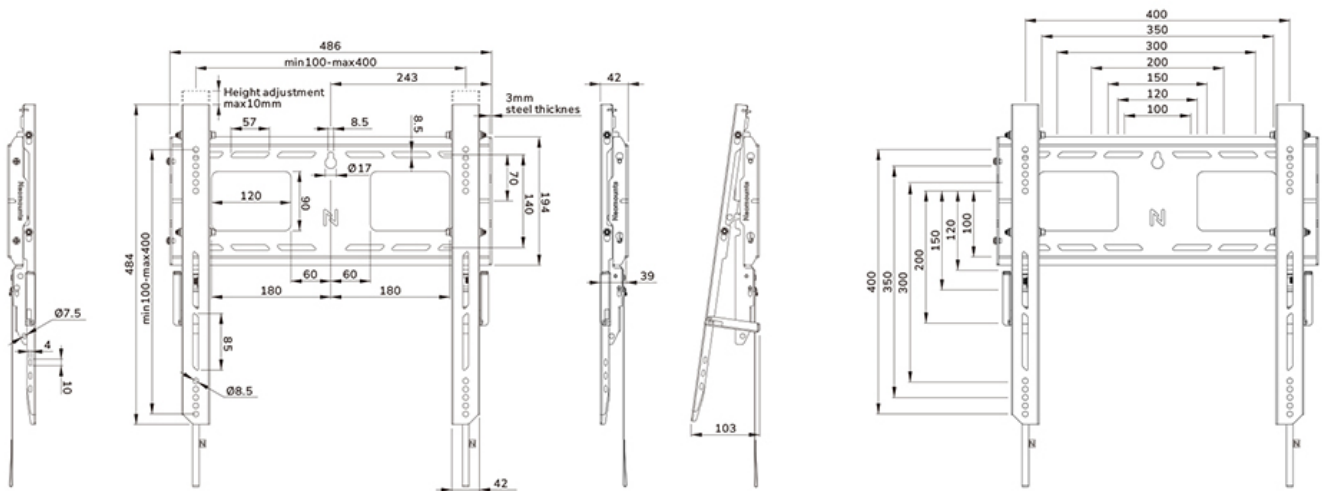

De Neomounts WL30-750BL14 LEVEL is de ultieme oplossing voor het betrouwbaar monteren van een interactief of zwaargewicht beeldscherm tot 75" met een maximale capaciteit van 100 kg. Deze heavy-duty wandbeugel heeft een hoog profiel wandplaat, is gemaakt voor optimale stabiliteit en precisie, en garandeert veilige bevestiging van het display, zelfs op oneffen muuroppervlakken. De wandsteun is speciaal ontworpen voor de meest solide en stabiele touchscreen-ervaring. De beugels van de WL30-750BL14 zijn voorzien van in diepte verstelbare wandsteunpunten op de onderste beugels, voor een betere gewichtsverdeling en maximale stabiliteit. De muurbeugel is voorzien van individueel verstelbare beugels (10 mm) om het display veilig in hoogte te verstellen of te nivelleren.

De LEVEL-750 wandbeugel heeft een profieldiepte van 4,2 cm en is geschikt voor schermen die voldoen aan VESA gatenpatroon 100x100 tot 400x400 mm. De snel te installeren muurplaat maakt montage van meerdere schermen mogelijk, terwijl een slimme kickstand servicepositie eenvoudige toegang tot kabels en aansluitingen biedt. Bovendien is de wandplaat voorzien van specifieke uitsparingen voor stopcontacten en het bevestigen van hardware en kabels. De wandplaat is voorzien van verschillende geperforeerde gaten voor het eenvoudig bevestigen van kabels met tie-wrap en biedt ruimte voor het opbergen van kabels, voor een nette en opgeruimde afwerking.

Neomounts

Measuring unit: mm