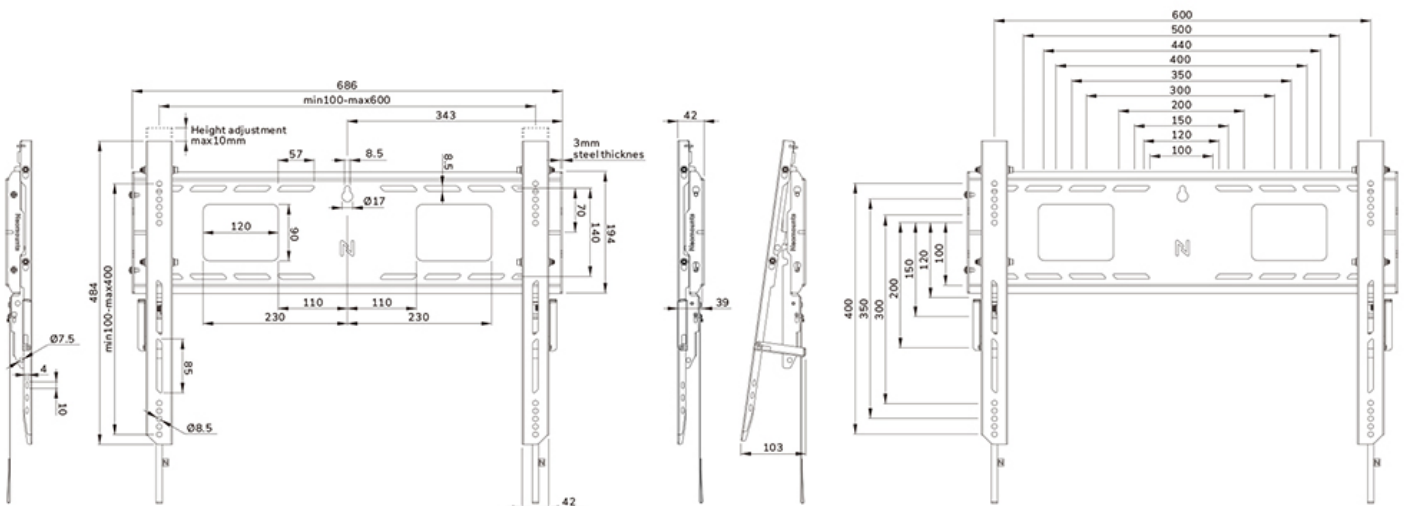

De Neomounts WL30-750BL16 LEVEL is de ultieme oplossing voor het betrouwbaar monteren van een interactief of zwaargewicht beeldscherm tot 86" met een maximale capaciteit van 125 kg. Deze heavy-duty wandbeugel heeft een hoog profiel wandplaat, is gemaakt voor optimale stabiliteit en precisie, en garandeert veilige bevestiging van het display, zelfs op oneffen muuroppervlakken. De wandsteun is speciaal ontworpen voor de meest solide en stabiele touchscreen-ervaring. De beugels van de WL30-750BL16 zijn voorzien van in diepte verstelbare wandsteunpunten op de onderste beugels, voor een betere gewichtsverdeling en maximale stabiliteit. De muurbeugel is voorzien van individueel verstelbare beugels (10 mm) om het display veilig in hoogte te verstellen of te nivelleren.

De LEVEL-750 wandbeugel heeft een profieldiepte van 4,2 cm en is geschikt voor schermen die voldoen aan VESA gatenpatroon 100x100 tot 600x400 mm. De snel te installeren muurplaat maakt montage van meerdere schermen mogelijk, terwijl een slimme kickstand servicepositie eenvoudige toegang tot kabels en aansluitingen biedt. Bovendien is de wandplaat voorzien van specifieke uitsparingen voor stopcontacten en het bevestigen van hardware en kabels. De wandplaat is voorzien van verschillende geperforeerde gaten voor het eenvoudig bevestigen van kabels met tie-wrap en biedt ruimte voor het opbergen van kabels, voor een nette en opgeruimde afwerking.

Neomounts

Measuring unit: mm