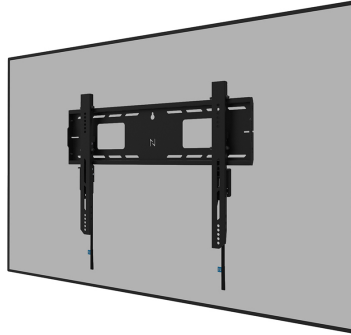

#### FUNCTIE

Type	Vlak
Hoogteverstelling	1 cm
Vergrendelbaar	Vergrendelbaar - Hangslot niet inbegrepen
Hoogte	48,4 cm
Breedte	68,6 cm
Diepte	4,2 cm
Verstellingstype	Manueel

## NEOMOUNTS WL30-750BL16 HEAVY DUTY MUURBEUGEL 42-86" - VLAKE - VERGRENDELBAAR - SNELLE INSTALLATIE - TÜV

Neomounts

Neomounts

**Neomounts LEVEL-750 WL30-750BL16 Vlakke heavy duty muurbeugel - 42-86" scherm - max 125 kg - VESA 100x100-600x400 - d 4,2 cm - niveauverstelling - vergrendelbaar (excl. slot) - TÜV gecertificeerd - Rapid Install-model met servicepositie - zwart**

De Neomounts WL30-750BL16 LEVEL is de ultieme oplossing voor het betrouwbaar monteren van een interactief of zwaargewicht beeldscherm tot 86" met een maximale capaciteit van 125 kg. Deze heavy-duty wandbeugel heeft een hoog profiel wandplaat, is gemaakt voor optimale stabiliteit en precisie, en garandeert veilige bevestiging van het display, zelfs op oneffen muuroppervlakken. De wandsteun is speciaal ontworpen voor de meest solide en stabiele touchscreen-ervaring. De beugels van de WL30-750BL16 zijn voorzien van in diepte verstelbare wandsteunpunten op de onderste beugels, voor een betere gewichtsverdeling en maximale stabiliteit. De muurbeugel is voorzien van individueel verstelbare beugels (10 mm) om het display veilig in hoogte te verstellen of te nivelleren.

De LEVEL-750 wandbeugel heeft een profieldiepte van 4,2 cm en is geschikt voor schermen die voldoen aan VESA gatenpatroon 100x100 tot 600x400 mm. De snel te installeren muurplaat maakt montage van meerdere schermen mogelijk, terwijl een slimme kickstand servicepositie eenvoudige toegang tot kabels en aansluitingen biedt. Bovendien is de wandplaat voorzien van specifieke uitsparingen voor stopcontacten en het bevestigen van hardware en kabels. De wandplaat is voorzien van verschillende geperforeerde gaten voor het eenvoudig bevestigen van kabels met tie-wrap en biedt ruimte voor het opbergen van kabels, voor een nette en opgeruimde afwerking.