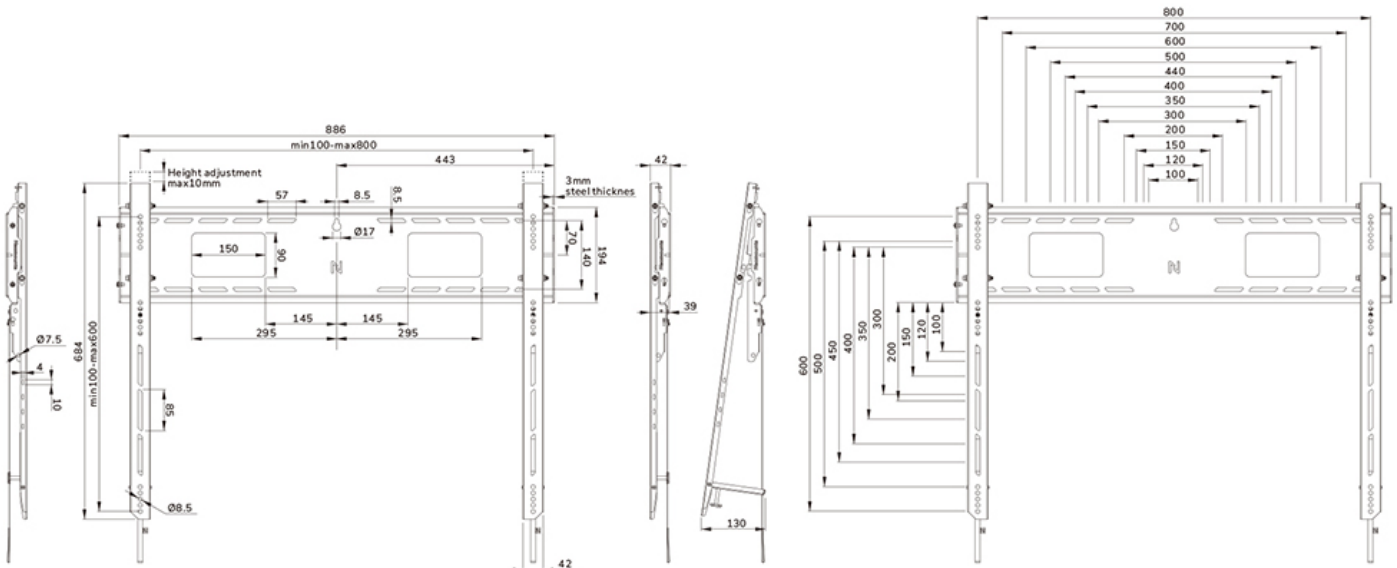

De Neomounts WL30-750BL18 LEVEL is de ultieme oplossing voor het betrouwbaar monteren van een interactief of zwaargewicht beeldscherm tot 98" met een maximale capaciteit van 125 kg. Deze heavy-duty wandbeugel heeft een hoog profiel wandplaat, is gemaakt voor optimale stabiliteit en precisie, en garandeert veilige bevestiging van het display, zelfs op oneffen muuroppervlakken. De wandsteun is speciaal ontworpen voor de meest solide en stabiele touchscreenervaring. De beugels van de WL30-750BL18 zijn voorzien van in diepte verstelbare wandsteunpunten op de onderste beugels, voor een betere gewichtsverdeling en maximale stabiliteit. De muurbeugel is voorzien van individueel verstelbare beugels (10 mm) om het display veilig in hoogte te verstellen of te nivelleren.

De LEVEL-750 wandbeugel heeft een profieldiepte van 4,2 cm en is geschikt voor schermen die voldoen aan VESA gatenpatroon 100x100 tot 800x600 mm. De snel te installeren muurplaat maakt montage van meerdere schermen mogelijk, terwijl een slimme kickstand servicepositie eenvoudige toegang tot kabels en aansluitingen biedt. Bovendien is de wandplaat voorzien van specifieke uitsparingen voor stopcontacten en het bevestigen van hardware en kabels. De wandplaat is voorzien van verschillende geperforeerde gaten voor het eenvoudig bevestigen van kabels met tie-wrap en biedt ruimte voor het opbergen van kabels, voor een nette en opgeruimde afwerking.

Voor eenvoudige en effectieve opslag kan een optioneel verkrijgbaar AV-rek worden geïnstalleerd aan de linker- of rechterkant van de beugel.

WL30-750BL18

NEOMOUNTS WL30-750BL18 HEAVY DUTY
 MUURBEUGEL 55-98" - VLAK -
 VERGRENDELBAAR - SNELLE INSTALLATIE - TÜV

Neomounts

Measuring unit: mm