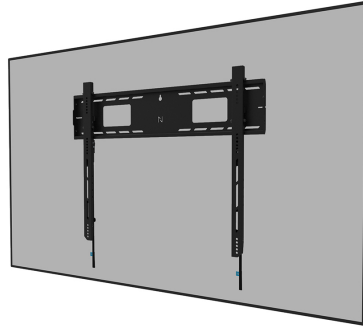

NEOMOUNTS WL30-750BL18 HEAVY DUTY MUURBEUGEL 55-98" - VLAKE - VERGRENDELBAAR - SNELLE INSTALLATIE - TÜV

Neomounts

Neomounts

Neomounts LEVEL-750 WL30-750BL18 Vlakke heavy duty muurbeugel - 55-98" scherm - max 125 kg - VESA 100x100-800x600 - d 4,2 cm - niveauverstelling - vergrendelbaar (excl. slot) - TÜV gecertificeerd - Rapid Install-model met servicepositie - zwart

De Neomounts WL30-750BL18 LEVEL is de ultieme oplossing voor het betrouwbaar monteren van een interactief of zwaargewicht beeldscherm tot 98" met een maximale capaciteit van 125 kg. Deze heavy-duty wandbeugel heeft een hoog profiel wandplaat, is gemaakt voor optimale stabiliteit en precisie, en garandeert veilige bevestiging van het display, zelfs op oneffen muuroppervlakken. De wandsteun is speciaal ontworpen voor de meest solide en stabiele touchscreenervaring. De beugels van de WL30-750BL18 zijn voorzien van in diepte verstelbare wandsteunpunten op de onderste beugels, voor een betere gewichtsverdeling en maximale stabiliteit. De muurbeugel is voorzien van individueel verstelbare beugels (10 mm) om het display veilig in hoogte te verstellen of te nivelleren.

De LEVEL-750 wandbeugel heeft een profieldiepte van 4,2 cm en is geschikt voor schermen die voldoen aan VESA gatenpatroon 100x100 tot 800x600 mm. De snel te installeren muurplaat maakt montage van meerdere schermen mogelijk, terwijl een slimme kickstand servicepositie eenvoudige toegang tot kabels en aansluitingen biedt. Bovendien is de wandplaat voorzien van specifieke uitsparingen voor stopcontacten en het bevestigen van hardware en kabels. De wandplaat is voorzien van verschillende geperforeerde gaten voor het eenvoudig bevestigen van kabels met tie-wrap en biedt ruimte voor het opbergen van kabels, voor een nette en opgeruimde afwerking.