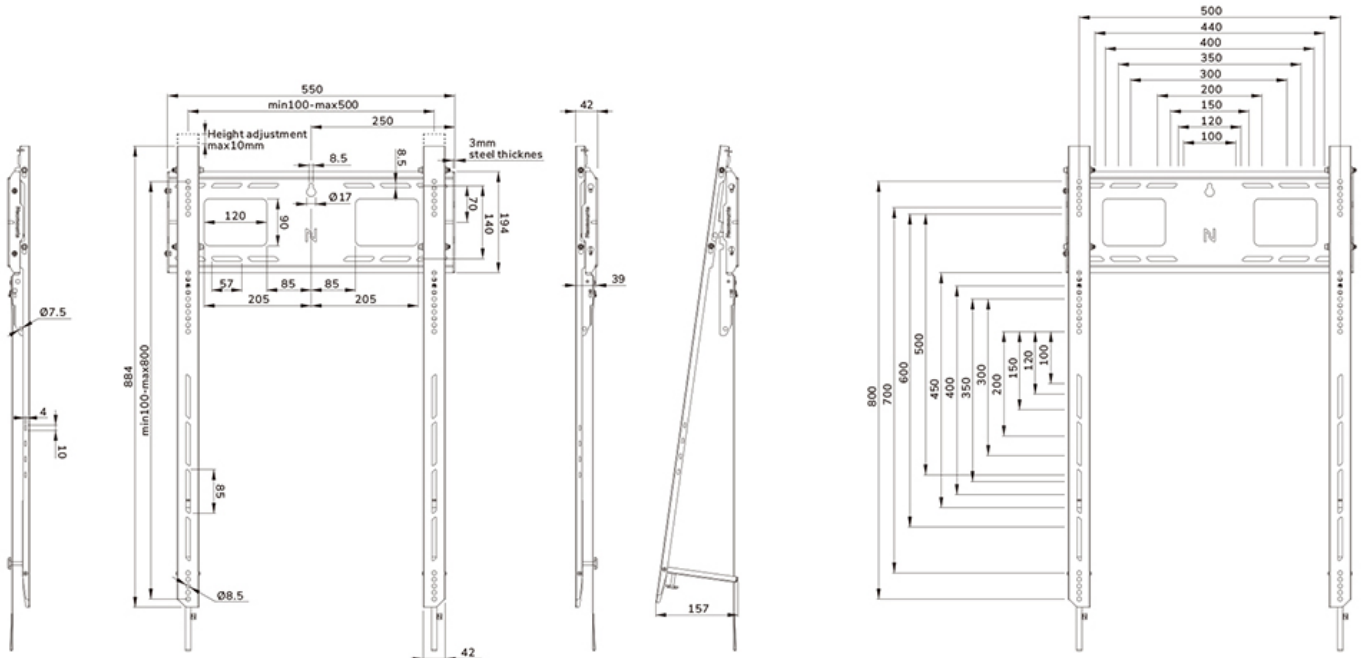

## NEOMOUNTS WL30-750BL18P HEAVY DUTY MUURBEUGEL 50-98" - VLAK - VERGRENDELBAAR - PORTRAIT - SNELLE INSTALLATIE - TÜV

Neomounts

Neomounts

**Neomounts LEVEL-750 WL30-750BL18P Vlakke heavy duty muurbeugel - 50-98" scherm - max 100 kg - VESA 100x100-500x800 - d 4,2 cm - niveauverstelling - vergrendelbaar (excl. slot) - TÜV gecertificeerd - Rapid Install-model met servicepositie - portrait - zwart**

De Neomounts WL30-750BL18P LEVEL is de ultieme oplossing voor het betrouwbaar monteren van een interactief of zwaargewicht portrait beeldscherm tot 98" met een maximale capaciteit van 100 kg. Deze heavy-duty wandbeugel heeft een hoog profiel wandplaat, is gemaakt voor optimale stabiliteit en precisie, en garandeert veilige bevestiging van het display, zelfs op oneffen muuroppervlakken. De wandsteun is speciaal ontworpen voor de meest solide en stabiele touchscreenervaring. De beugels van de WL30-750BL18P zijn voorzien van in diepte verstelbare wandsteunpunten op de onderste beugels, voor een betere gewichtsverdeling en maximale stabiliteit. De muurbeugel is voorzien van individueel verstelbare beugels (10 mm) om het display veilig in hoogte te verstellen of te nivelleren.

De LEVEL-750 muurbeugel heeft een profieldiepte van 4,2 cm en is geschikt voor schermen die voldoen aan VESA gatenpatroon 100x100 tot 500x800 mm. De snel te installeren muurplaat maakt montage van meerdere schermen mogelijk, terwijl een slimme kickstand servicepositie eenvoudige toegang tot kabels en aansluitingen biedt, ideaal bij het portrait monteren van grote schermen. Bovendien is de wandplaat voorzien van specifieke uitsparingen voor stopcontacten en het bevestigen van hardware en kabels. De wandplaat is voorzien van verschillende geperforeerde gaten voor het eenvoudig bevestigen van kabels met tie-wrap en biedt ruimte voor het opbergen van kabels, voor een nette en opgeruimde afwerking.

Neomounts

Measuring unit: mm