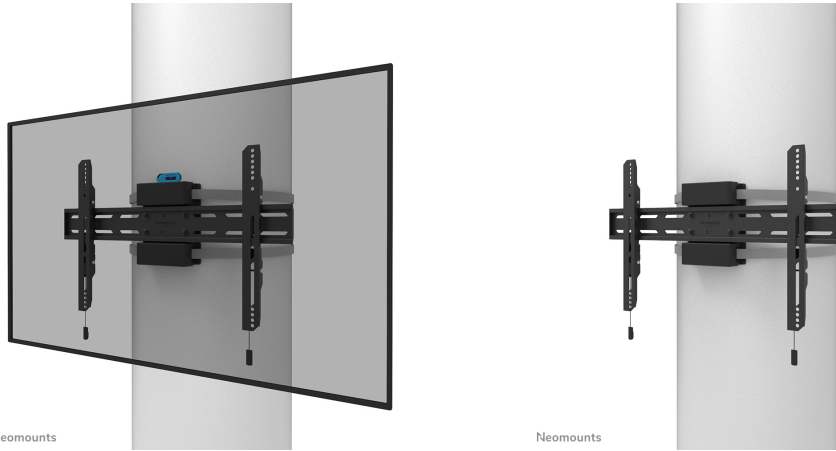

#### FUNCTIE

Type	Vlak
Vergrendelbaar	Vergrendelbaar - Inclusief veiligheidsschroef
Roteren (graden)	+3°, -3°
Hoogte	42,5 cm
Breedte	68,4 cm
Diepte	6,7 cm
Verstellingstype	Micro aanpassing

**Neomounts WL30S-910BL16 Vlakke TV-pilaarsteun - 40-75" - max 50 kg - VESA 200x100-600x400 - geschikt voor Ø 25-100 cm - d 6,7 cm - niveaustelling - vergrendelbaar (incl. veiligheidsschroef, excl. slot) - zwart**

De Neomounts WL30S-910BL16 is een vlakke pilaarsteun voor schermen tot 75" met een maximaal draagvermogen van 50 kg. De steun is geschikt voor cilindervormige, vierkante en rechthoekige pilaren van Ø25-100 cm. Voor de perfecte installatie is individuele hoogteverstelling van de brackets en niveaustelling van de steun beschikbaar.

De WL30S-910BL16 heeft een diepte van 6,7 cm en is geschikt voor schermen met VESA gatenpatroon 200x100 tot 600x400 mm. De pilaarsteun heeft een band van 350 cm en kan desgewenst vergrendeld worden met de meegeleverde antidiefstalschroef of met een hangslot (niet meegeleverd).