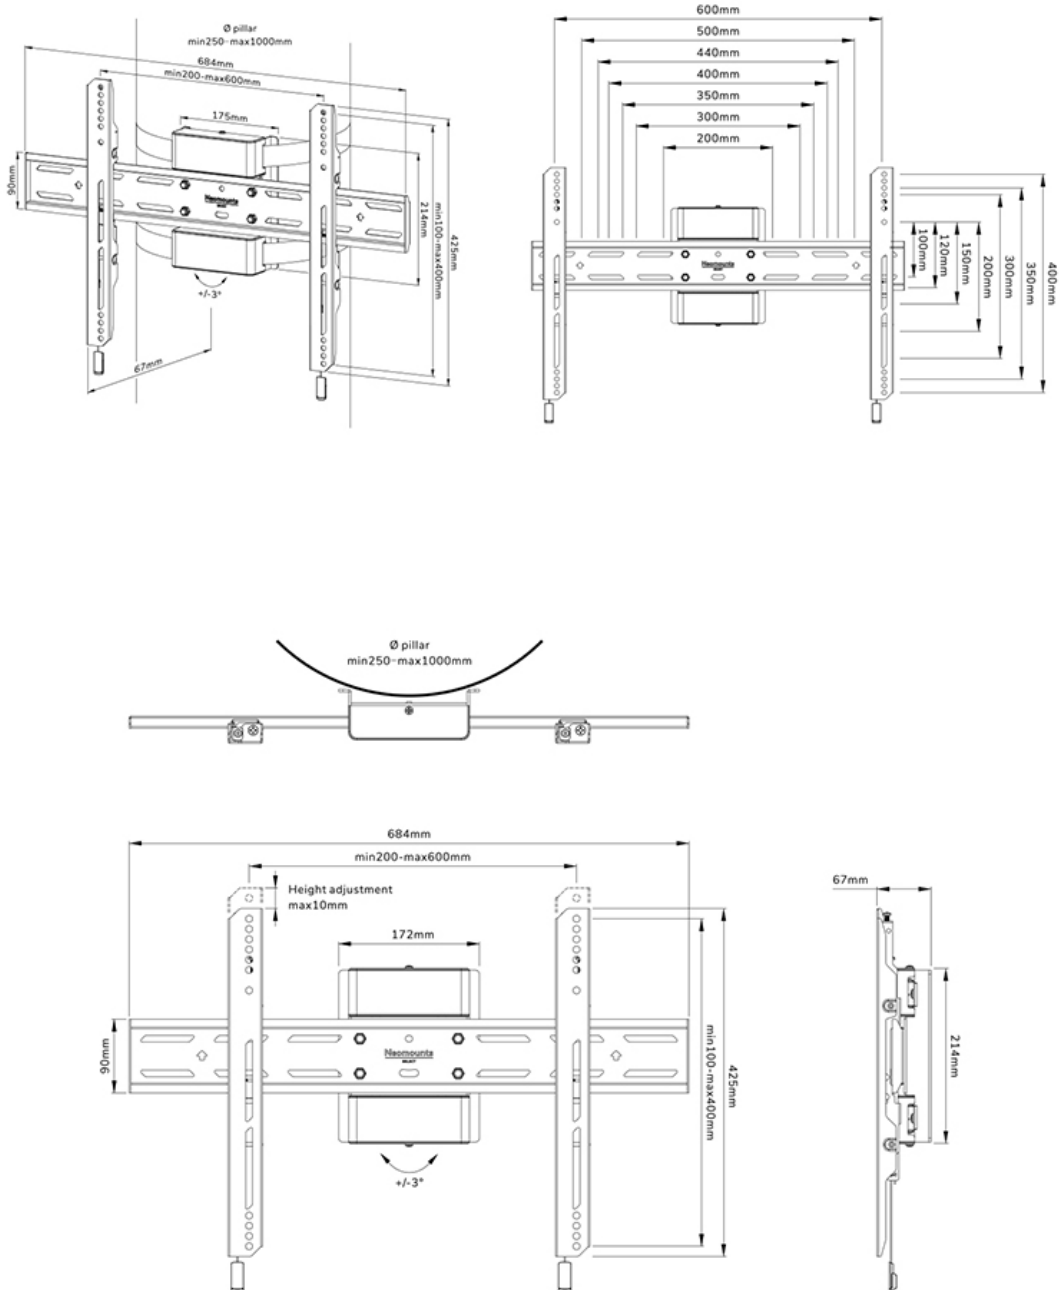

WL30S-910BL16

NEOMOUNTS WL30S-910BL16 TV-PILARSTEUN
40-75" - VLAK - VERGRENDELBAAR - DIAM. 25-100
CM

Neomounts