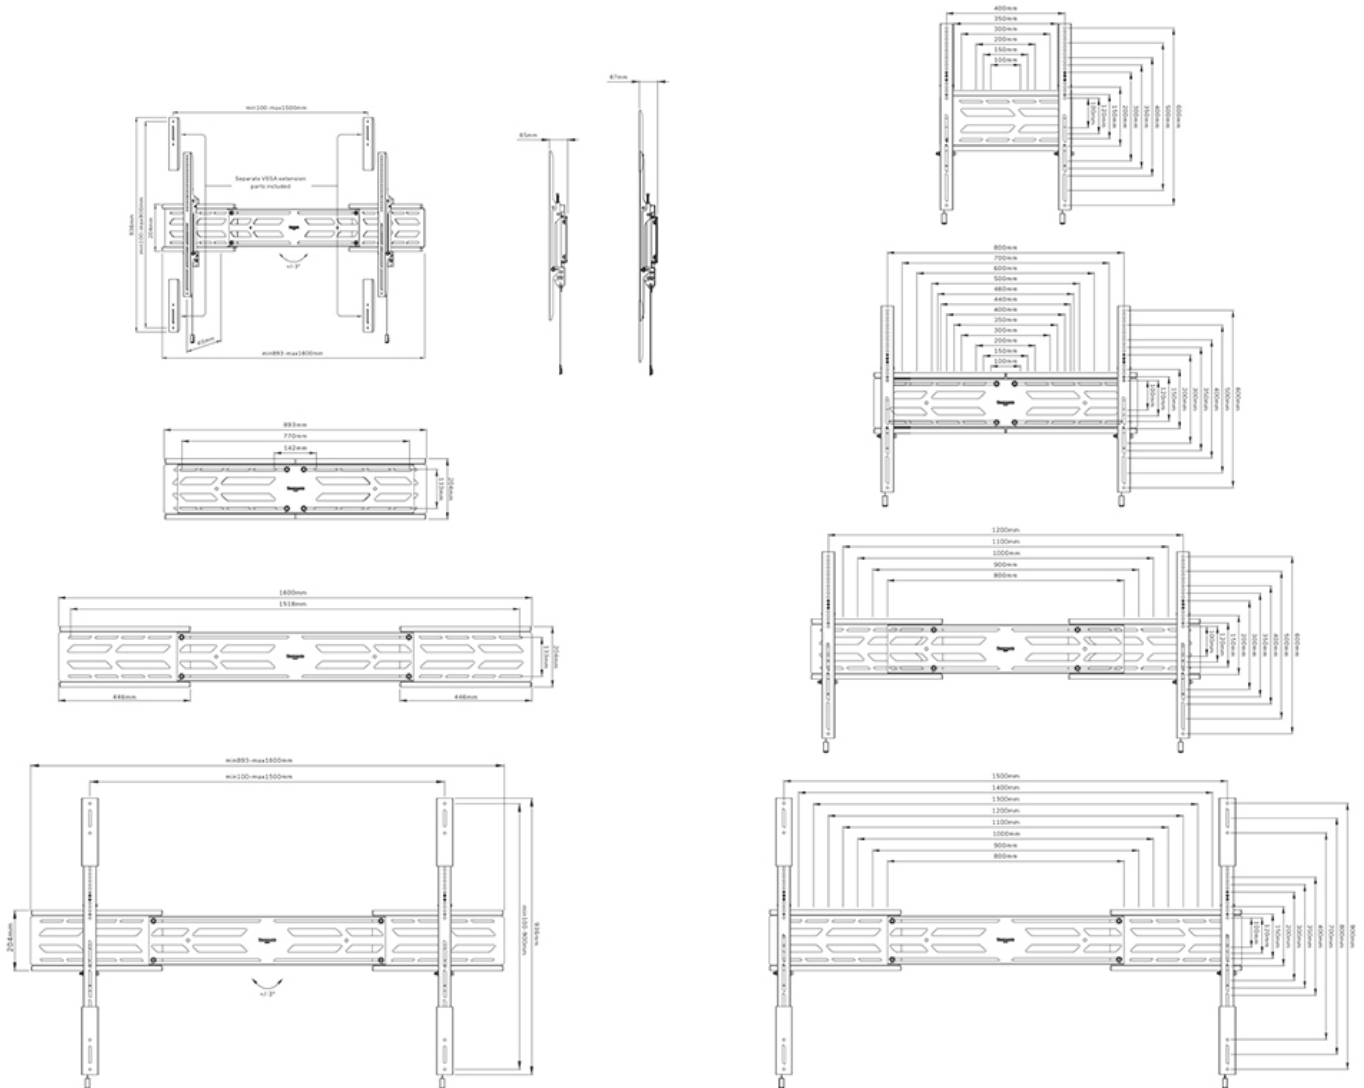

WL30S-950BL19

NEOMOUNTS WL30S-950BL19 HEAVY DUTY MUURBEUGEL 55-115" - VLAK - VERGRENDELBAAR - LANDSCAPE EN PORTRAIT

Neomounts