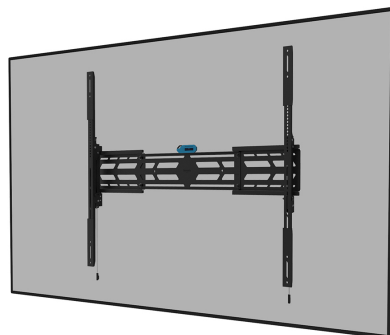

WL30S-950BL19

SPECIFICATIES

ALGEMEEN

Min. beeldformaat*	55
Max. beeldformaat*	115
Max. draagvermogen	160
Schermen	1
VESA minimaal	100x100
VESA maximaal	1500x900
Afstand tot wand	6,7 cm

FUNCTIE

Type	Vlak
Hoogteverstelling	0-2 cm
Breedteverstelling	89,3-160 cm
Vergrendelbaar	Vergrendelbaar - Inclusief veiligheidsschroef
Roteren (graden)	+3°, -3°
Hoogte	93,6 cm
Breedte	160 cm
Diepte	6,7 cm
Verstellingstype	Micro aanpassing

NEOMOUNTS WL30S-950BL19 HEAVY DUTY MUURBEUGEL 55-115" - VLAK - VERGRENDELBAAR - LANDSCAPE EN PORTRAIT

Neomounts

Neomounts

Neomounts WL30S-950BL19 Vlakke heavy duty muurbeugel - 55-115" scherm - max 160 kg - VESA 100x100-1500x900 - d 6,7 cm - niveauverstelling - vergrendelbaar (incl. veiligheidsschroef, excl. slot) - landscape en portrait - zwart

De Neomounts WL30S-950BL19 is een vlakke heavy-duty wandsteun voor flat screens tot 115" met een maximaal draagvermogen van 160 kg. Het is mogelijk om het scherm in zowel portrait en landscape oriëntatie te installeren. De steun heeft individueel in hoogte verstelbare brackets en niveauverstelling is beschikbaar voor de perfecte installatie.

De WL30S-950BL19 heeft een diepte van 6,5 cm en is, dankzij de meegeleverde verticale verlengingsbeugels, geschikt voor schermen met VESA gatenpatroon 100x100 tot 1500x900 mm. Dankzij het unieke uitschuifbare design kan de steun worden aangepast aan een breed scala aan schermafmetingen; van 55" tot 115". De wandsteun kan desgewenst vergrendeld worden met een hangslot (niet meegeleverd).