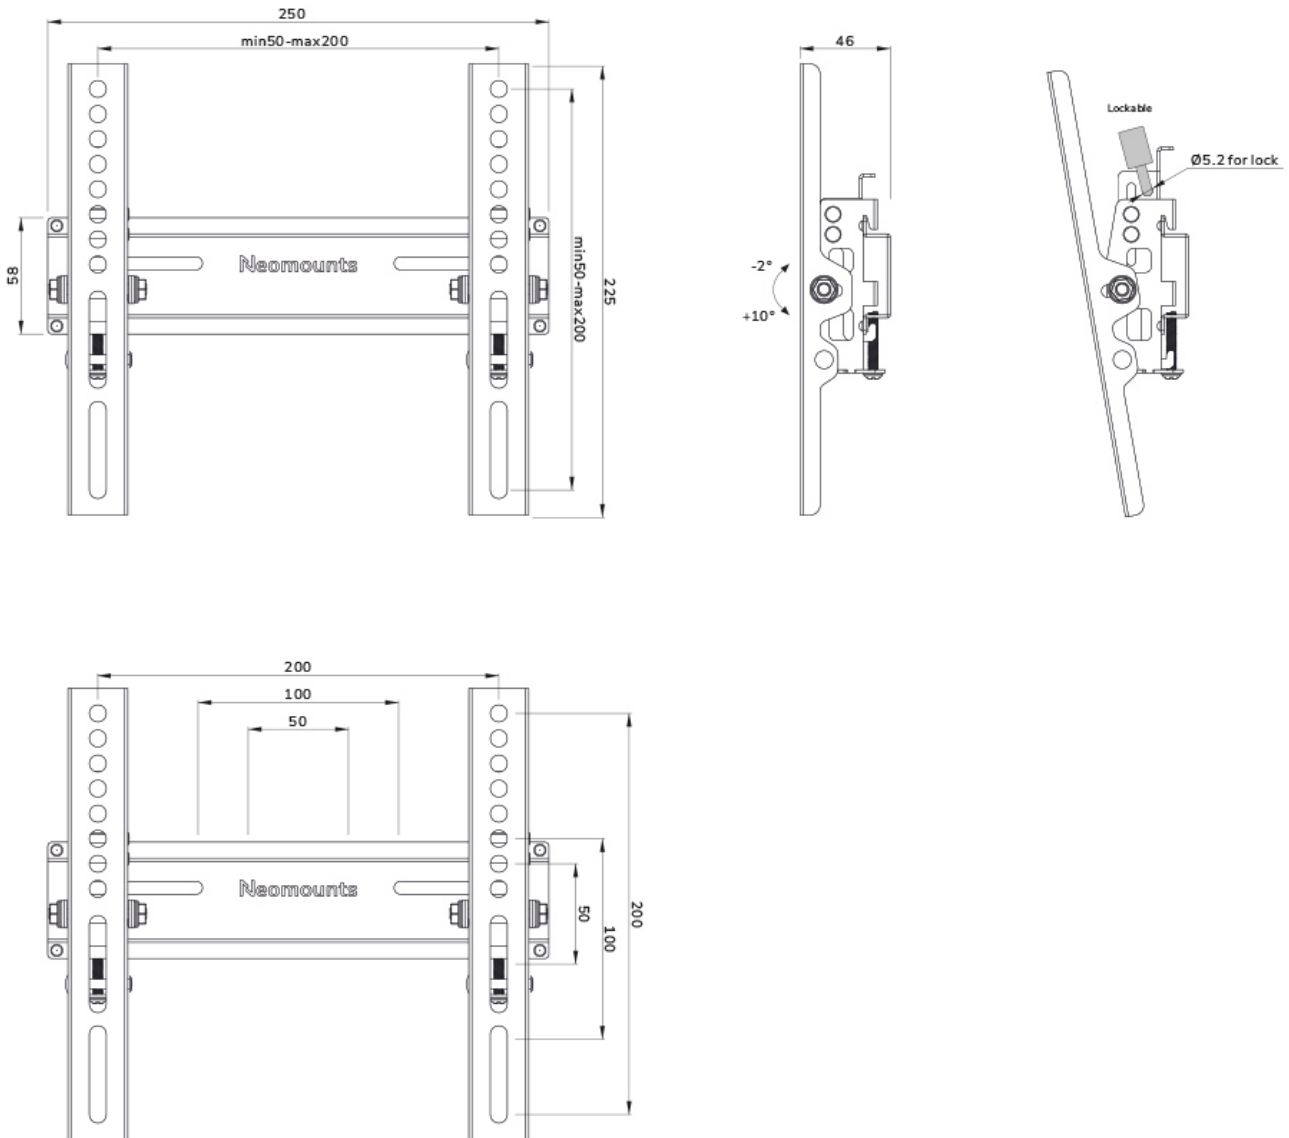

WL35-350BL12

SPECIFICATIES

ALGEMEEN

Min. beeldformaat*	24
Max. beeldformaat*	55
Max. draagvermogen	25
Schermen	1
VESA minimaal	50x50 mm
VESA maximaal	200x200 mm
Afstand tot wand	4,6 cm

FUNCTIE

Type	
Vergrendelbaar	Vergrendelbaar - Hangslot niet inbegrepen
Kantelen (graden)	+10°, -2°
Hoogte	22,5 cm
Breedte	25 cm
Diepte	4,6 cm

NEOMOUNTS WL35-350BL12 TV-BEUGEL WAND 24-55" - KANTELBAAR - VERGRENDELBAAR - EASY INSTALL

Neomounts

Neomounts

Neomounts WL35-350BL12 Kantelbare TV-beugel wand - 24-55" - max 25 kg - VESA 50x50-200x200 - d 4,6 cm - vergrendelbaar (excl. slot) - Easy Install-model - zwart

De Neomounts WL35-350BL12 is een kantelbare wandsteun voor flat screens tot 55" met een maximaal draagvermogen van 25 kg. Door de veelzijdige kanteltechnologie (12°) creëer je de optimale kijkhoek.

De WL30-350BL12 heeft een diepte van 4,6 cm en is geschikt voor schermen met VESA gatenpatroon 50x50 tot 200x200 mm. De individuele beugels van de wandsteun kunnen desgewenst vergrendeld worden met een hangslot (niet meegeleverd).

Een praktische schroevenzak wordt meegeleverd voor snelle en eenvoudige installatie.

WL35-350BL12

NEOMOUNTS WL35-350BL12 TV-BEUGEL WAND 24-55" - KANTELBAAR - VERGRENDELBAAR - EASY INSTALL

Neomounts