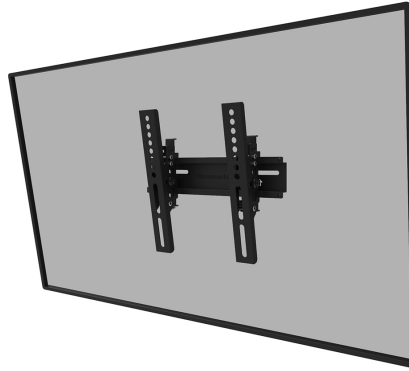

WL35-350BL12

SPECIFICATIES

ALGEMEEN

Min. beeldformaat*	24
Max. beeldformaat*	55
Max. draagvermogen	25
Schermen	1
VESA minimaal	50x50 mm
VESA maximaal	200x200 mm
Afstand tot wand	4,6 cm

FUNCTIE

Type	
Vergrendelbaar	Vergrendelbaar - Hangslot niet inbegrepen
Kantelen (graden)	+10°, -2°
Hoogte	22,5 cm
Breedte	25 cm
Diepte	4,6 cm

NEOMOUNTS WL35-350BL12 TV-BEUGEL WAND 24-55" - KANTELBAAR - VERGRENDELBAAR - EASY INSTALL

Neomounts

Neomounts

Neomounts WL35-350BL12 Kantelbare TV-beugel wand - 24-55" - max 25 kg - VESA 50x50-200x200 - d 4,6 cm - vergrendelbaar (excl. slot) - Easy Install-model - zwart

De Neomounts WL35-350BL12 is een kantelbare wandsteun voor flat screens tot 55" met een maximaal draagvermogen van 25 kg. Door de veelzijdige kanteltechnologie (12°) creëer je de optimale kijkhoek.

De WL30-350BL12 heeft een diepte van 4,6 cm en is geschikt voor schermen met VESA gatenpatroon 50x50 tot 200x200 mm. De individuele beugels van de wandsteun kunnen desgewenst vergrendeld worden met een hangslot (niet meegeleverd).

Een praktische schroevenzak wordt meegeleverd voor snelle en eenvoudige installatie.

WL35-350BL12

NEOMOUNTS WL35-350BL12 TV-BEUGEL WAND 24-55" - KANTELBAAR - VERGRENDELBAAR - EASY INSTALL

Neomounts