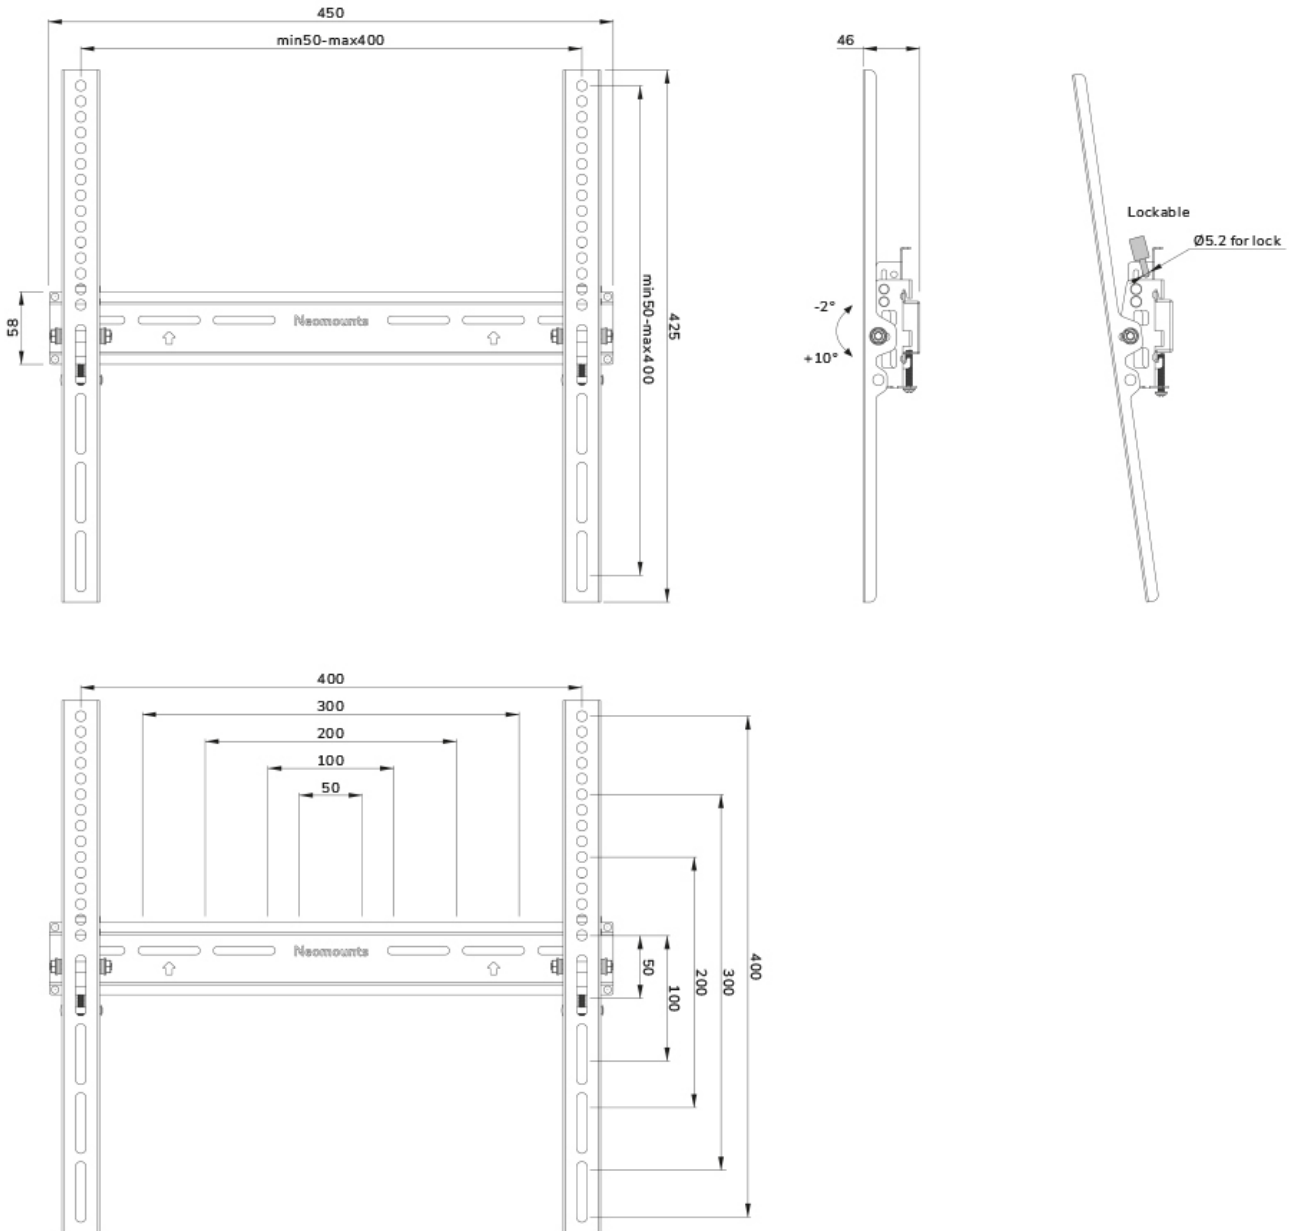

FUNCTIE

| | |
|-------------------|-------------------------------------------|
| Type | |
| Vergrendelbaar | Vergrendelbaar - Hangslot niet inbegrepen |
| Kantelen (graden) | +10°, -2° |
| Hoogte | 42,5 cm |
| Breedte | 45 cm |
| Diepte | 4,5 cm |
| Verstellingstype | Manueel |

NEOMOUNTS WL35-350BL14 TV-BEUGEL WAND 32-65" - KANTELBAAR - VERGRENDELBAAR - EASY INSTALL

Neomounts

Neomounts

Neomounts WL35-350BL14 Kantelbare TV-beugel wand - 32-65" - max 35 kg - VESA 50x50-400x400 - d 4,5 cm - vergrendelbaar (excl. slot) - Easy Install-model - zwart

De Neomounts WL35-350BL14 is een kantelbare wandsteun voor flat screens tot 65" met een maximaal draagvermogen van 35 kg. Door de veelzijdige kanteltechnologie (12°) creëer je de optimale kijkhoek.

De WL35-350BL14 heeft een diepte van 4,5 cm en is geschikt voor schermen met VESA gatenpatroon 50x50 tot 400x400 mm. De individuele beugels van de wandsteun kunnen desgewenst vergrendeld worden met een hangslot (niet meegeleverd).

Een praktische schroevenzak wordt meegeleverd voor snelle en eenvoudige installatie.

WL35-350BL14

NEOMOUNTS WL35-350BL14 TV-BEUGEL WAND 32-65" - KANTELBAAR - VERGRENDELBAAR - EASY INSTALL

Neomounts