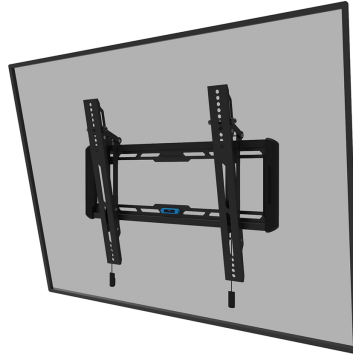

WL35-550BL14

NEOMOUNTS WL35-550BL14 TV-BEUGEL WAND

SPECIFICATIES

ALGEMEEN

Min. beeldformaat*	32 inch
Max. beeldformaat*	75 inch
Max. draagvermogen	50 kg (per scherm)
Schermen	1
VESA minimaal	100x100 mm
VESA maximaal	400x400 mm
Afstand tot wand	3,3 cm

FUNCTIONALITEIT

Type	Kantelen
Vergrendelbaar	Niet vergrendelbaar
Kantelen (graden)	12°
Hoogte	42,5 cm
Breedte	53,5 cm
Diepte	3,3 cm
Verstellingstype	Manueel

INFORMATIE

Serie	LEVEL 550
Kleur	Zwart
Hoofdmateriaal	Staal
Garantie	5 jaar
EAN code	8717371448707

*NB. De vermelde inch-maten zijn slechts een indicatie, gecombineerd met het gewicht en de VESA-maten. Het maximale gewicht en de VESA-maat zijn absolute beperkingen voor de producten en dienen niet te worden overschreden.

Neomounts

Neomounts

Neomounts LEVEL-550 WL35-550BL14 Kantelbare TV-beugel wand - 32-75" - max 50 kg - VESA 100x100-400x400 - d 3,3 cm - Easy Install-model - zwart

De Neomounts WL35-550BL14 LEVEL is een kantelbare wandsteun voor flat screens tot 75" met een maximaal draagvermogen van 50 kg. Door de veelzijdige kanteltechnologie (12°) creëer je de optimale kijkhoek.

De LEVEL-550 wandsteun heeft een diepte van 3,3 cm en is geschikt voor schermen met VESA gatenpatroon 100x100 tot 400x400 mm.

De WL35-550BL14 is voorzien van een handig magnetisch pull & release systeem, waarmee je de tv in een oogwenk kunt bevestigen en op een veilige en solide manier kunt vastzetten. Nadien kunnen de pull & release touwtjes eenvoudig weggeborgen worden achter het scherm door de magneet op de steun vast te klikken. De geïntegreerde waterpas zorgt voor een eenvoudige installatie van de steun.