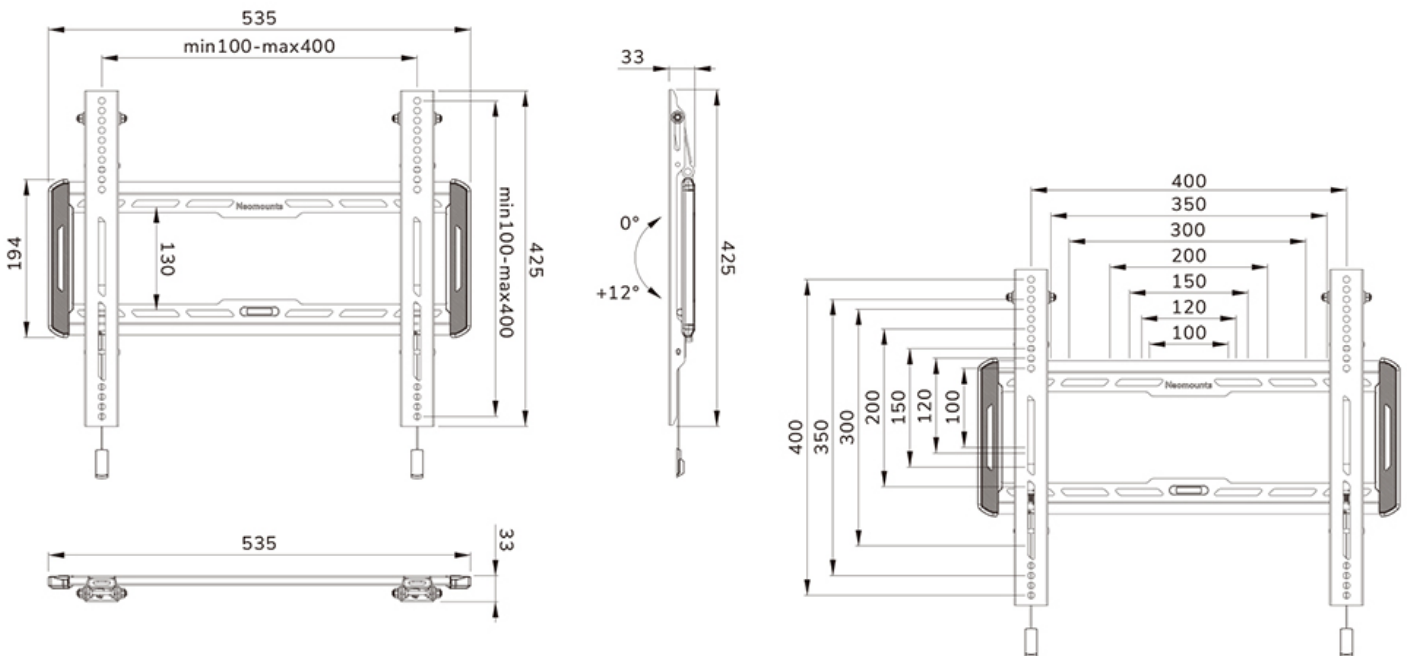

#### FUNCTIONALITEIT

Type	Kantelen
Vergrendelbaar	Niet vergrendelbaar
Kantelen (graden)	12°
Hoogte	42,5 cm
Breedte	53,5 cm
Diepte	3,3 cm
Verstellingstype	Manueel

### Neomounts LEVEL-550 WL35-550BL14 Kantelbare TV-beugel wand - 32-75" - max 50 kg - VESA 100x100-400x400 - d 3,3 cm - Easy Install-model - zwart

De Neomounts WL35-550BL14 LEVEL is een kantelbare wandsteun voor flat screens tot 75" met een maximaal draagvermogen van 50 kg. Door de veelzijdige kanteltechnologie (12°) creëer je de optimale kijkhoek.

De LEVEL-550 wandsteun heeft een diepte van 3,3 cm en is geschikt voor schermen met VESA gatenpatroon 100x100 tot 400x400 mm.

De WL35-550BL14 is voorzien van een handig magnetisch pull & release systeem, waarmee je de tv in een oogwenk kunt bevestigen en op een veilige en solide manier kunt vastzetten. Nadien kunnen de pull & release touwtjes eenvoudig weggeborgen worden achter het scherm door de magneet op de steun vast te klikken. De geïntegreerde waterpas zorgt voor een eenvoudige installatie van de steun.

WL35-550BL14

NEOMOUNTS WL35-550BL14 TV-BEUGEL WAND

Neomounts

Measuring unit: mm