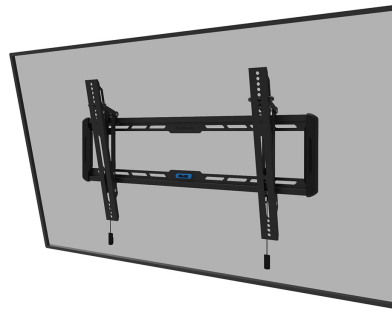

WL35-550BL16

NEOMOUNTS WL35-550BL16 TV-BEUGEL WAND

SPECIFICATIES

ALGEMEEN

Min. beeldformaat*	42 inch
Max. beeldformaat*	86 inch
Max. draagvermogen	60 kg (per scherm)
Schermen	1
VESA minimaal	100x100 mm
VESA maximaal	600x400 mm
Afstand tot wand	3,3 cm

FUNCTIONALITEIT

Type	Kantelen
Vergrendelbaar	Niet vergrendelbaar
Kantelen (graden)	12°
Hoogte	42,5 cm
Breedte	73,5 cm
Diepte	3,3 cm
Verstellingstype	Manueel

INFORMATIE

Serie	LEVEL 550
Kleur	Zwart
Hoofdmateriaal	Staal
Garantie	5 jaar
EAN code	8717371448738

Neomounts

Neomounts

Neomounts LEVEL-550 WL35-550BL16 Kantelbare TV-beugel wand - 42-86" - max 60 kg - VESA 100x100-600x400 - d 3,3 cm - Easy Install-model - zwart

De Neomounts WL35-550BL16 LEVEL is een kantelbare wandsteun voor flat screens tot 86" met een maximaal draagvermogen van 60 kg. Door de veelzijdige kanteltechnologie (12°) creëer je de optimale kijkhoek.

De LEVEL-550 wandsteun heeft een diepte van 3,3 cm en is geschikt voor schermen met VESA gatenpatroon 100x100 tot 600x400 mm.

De WL35-550BL16 is voorzien van een handig magnetisch pull & release systeem, waarmee je de tv in een oogwenk kunt bevestigen en op een veilige en solide manier kunt vastzetten. Nadien kunnen de pull & release touwtjes eenvoudig weggeborgen worden achter het scherm door de magneet op de steun vast te klikken. De geïntegreerde waterpas zorgt voor een eenvoudige installatie van de steun.