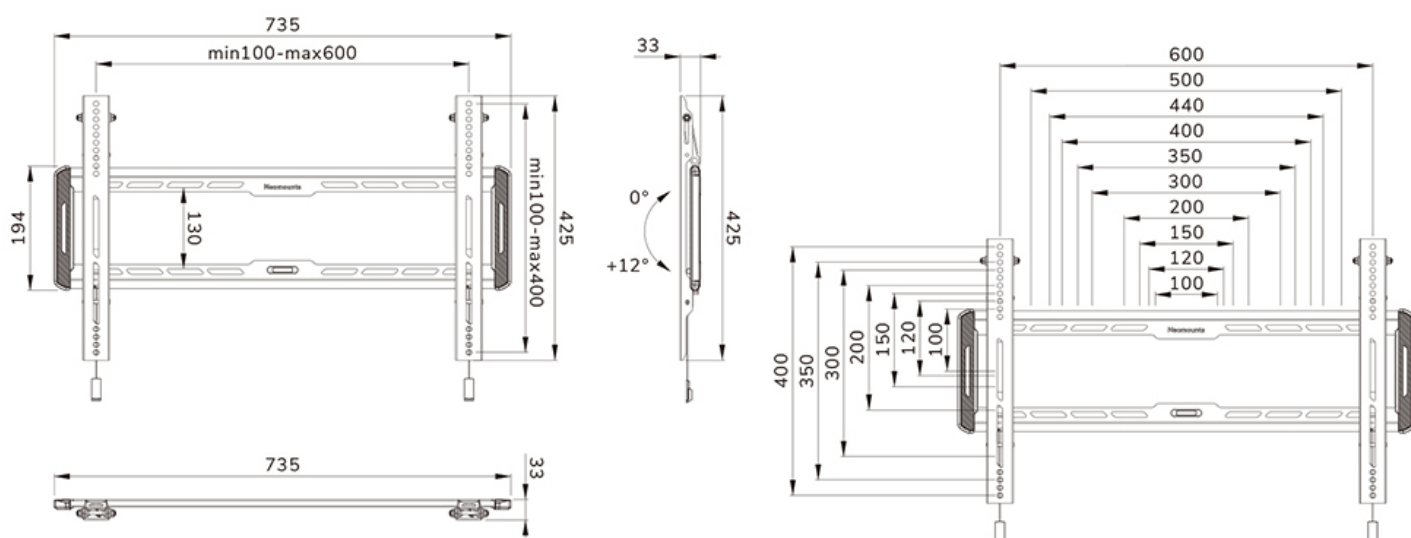

FUNCTIONALITEIT

Type	Kantelen
Vergrendelbaar	Niet vergrendelbaar
Kantelen (graden)	12°
Hoogte	42,5 cm
Breedte	73,5 cm
Diepte	3,3 cm
Verstellingstype	Manueel

INFORMATIE

Serie	LEVEL 550
Kleur	Zwart
Hoofdmateriaal	Staal
Garantie	5 jaar
EAN code	8717371448738

Neomounts

Neomounts

Neomounts LEVEL-550 WL35-550BL16 Kantelbare TV-beugel wand - 42-86" - max 60 kg - VESA 100x100-600x400 - d 3,3 cm - Easy Install-model - zwart

De Neomounts WL35-550BL16 LEVEL is een kantelbare wandsteun voor flat screens tot 86" met een maximaal draagvermogen van 60 kg. Door de veelzijdige kanteltechnologie (12°) creëer je de optimale kijkhoek.

De LEVEL-550 wandsteun heeft een diepte van 3,3 cm en is geschikt voor schermen met VESA gatenpatroon 100x100 tot 600x400 mm.

De WL35-550BL16 is voorzien van een handig magnetisch pull & release systeem, waarmee je de tv in een oogwenk kunt bevestigen en op een veilige en solide manier kunt vastzetten. Nadien kunnen de pull & release touwtjes eenvoudig weggeborgen worden achter het scherm door de magneet op de steun vast te klikken. De geïntegreerde waterpas zorgt voor een eenvoudige installatie van de steun.

WL35-550BL16

NEOMOUNTS WL35-550BL16 TV-BEUGEL WAND

Neomounts

Measuring unit: mm