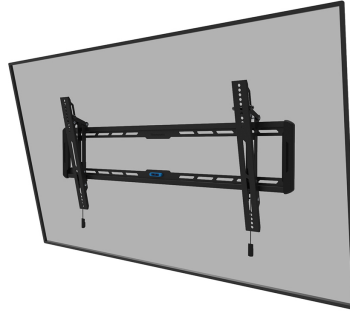

WL35-550BL18

NEOMOUNTS WL35-550BL18 TV-BEUGEL WAND

SPECIFICATIES

ALGEMEEN

Min. beeldformaat*	43 inch
Max. beeldformaat*	86 inch
Max. draagvermogen	60 kg (per scherm)
Schermen	1
VESA minimaal	100x100 mm
VESA maximaal	800x400 mm
Afstand tot wand	3,3 cm

FUNCTIONALITEIT

Type	Kantelen
Vergrendelbaar	Niet vergrendelbaar
Kantelen (graden)	12°
Hoogte	42,5 cm
Breedte	93,5 cm
Diepte	3,3 cm
Verstellingstype	Manueel

INFORMATIE

Serie	LEVEL 550
Kleur	Zwart
Hoofdmateriaal	Staal
Garantie	5 jaar
EAN code	8717371448752

Neomounts

Neomounts

Neomounts LEVEL-550 WL35-550BL18 Kantelbare TV-beugel wand - 43-86" - max 60 kg - VESA 100x100-800x400 - d 3,3 cm - Easy Install-model - zwart

De Neomounts WL35-550BL18 LEVEL is een kantelbare wandsteun voor flat screens tot 86" met een maximaal draagvermogen van 60 kg. Door de veelzijdige kanteltechnologie (12°) creëer je de optimale kijkhoek.

De LEVEL-550 wandsteun heeft een diepte van 3,3 cm en is geschikt voor schermen met VESA gatenpatroon 100x100 tot 800x400 mm.

De WL35-550BL18 is voorzien van een handig magnetisch pull & release systeem, waarmee je de tv in een oogwenk kunt bevestigen en op een veilige en solide manier kunt vastzetten. Nadien kunnen de pull & release touwtjes eenvoudig weggeborgen worden achter het scherm door de magneet op de steun vast te klikken. De geïntegreerde waterpas zorgt voor een eenvoudige installatie van de steun.