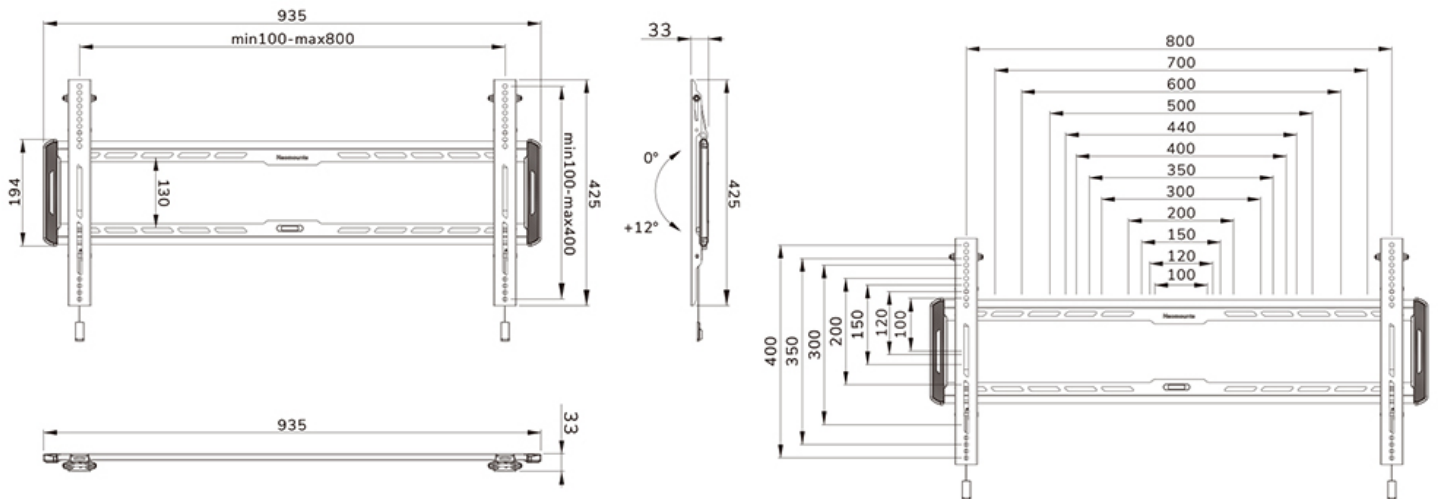

FUNCTIONALITEIT

Type	Kantelen
Vergrendelbaar	Niet vergrendelbaar
Kantelen (graden)	12°
Hoogte	42,5 cm
Breedte	93,5 cm
Diepte	3,3 cm
Verstellingstype	Manueel

INFORMATIE

Serie	LEVEL 550
Kleur	Zwart
Hoofdmateriaal	Staal
Garantie	5 jaar
EAN code	8717371448752

Neomounts

Neomounts

Neomounts LEVEL-550 WL35-550BL18 Kantelbare TV-beugel wand - 43-86" - max 60 kg - VESA 100x100-800x400 - d 3,3 cm - Easy Install-model - zwart

De Neomounts WL35-550BL18 LEVEL is een kantelbare wandsteun voor flat screens tot 86" met een maximaal draagvermogen van 60 kg. Door de veelzijdige kanteltechnologie (12°) creëer je de optimale kijkhoek.

De LEVEL-550 wandsteun heeft een diepte van 3,3 cm en is geschikt voor schermen met VESA gatenpatroon 100x100 tot 800x400 mm.

De WL35-550BL18 is voorzien van een handig magnetisch pull & release systeem, waarmee je de tv in een oogwenk kunt bevestigen en op een veilige en solide manier kunt vastzetten. Nadien kunnen de pull & release touwtjes eenvoudig weggeborgen worden achter het scherm door de magneet op de steun vast te klikken. De geïntegreerde waterpas zorgt voor een eenvoudige installatie van de steun.

WL35-550BL18

NEOMOUNTS WL35-550BL18 TV-BEUGEL WAND

Neomounts

Measuring unit: mm