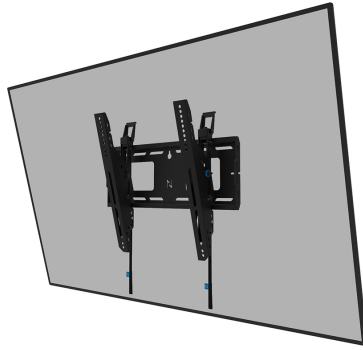

FUNCTIE

| | |
|-------------------|---|
| Type | |
| Hoogteverstelling | 1 cm |
| Vergrendelbaar | Vergrendelbaar - Hangslot niet inbegrepen |
| Kantelen (graden) | +15°, -15° |
| Hoogte | 43 cm |
| Breedte | 48,6 cm |
| Diepte | 9,3 cm |
| Verstellingstype | Manueel |

NEOMOUNTS WL35-750BL14 HEAVY DUTY MUURBEUGEL 42-75" - KANTELBAAR - VERGRENDELBAAR - SNELLE INSTALLATIE - TÜV

Neomounts

Neomounts

Neomounts LEVEL-750 WL35-750BL14 Kantelbare heavy duty muurbeugel - 42-75" scherm - max 100 kg - VESA 100x100-400x400 - d 9,3 cm - niveauverstelling - vergrendelbaar (excl. slot) - TÜV gecertificeerd - Rapid Install-model - Tilt Guard - zwart

De Neomounts WL35-750BL14 LEVEL is de ultieme kantelbare oplossing voor het betrouwbaar monteren van een interactief of zwaargewicht beeldscherm tot 75" met een maximale capaciteit van 100 kg. Dankzij de toolless kantelfunctie (+15°/-15°) kun je eenvoudig de optimale kijkhoek creëren. Deze heavy-duty wandbeugel heeft een hoog profiel wandplaat, is gemaakt voor optimale stabiliteit en precisie, en garandeert veilige bevestiging van het display, zelfs op oneffen muuroppervlakken. De muurbeugel is voorzien van individueel verstelbare beugels (10 mm) om het display veilig in hoogte te verstellen of te nivelleren.

De LEVEL-750 wandbeugel heeft een profieldiepte van 9,3 cm en is geschikt voor schermen die voldoen aan VESA gatenpatroon 100x100 tot 400x400 mm. De snel te installeren muurplaat maakt montage van meerdere schermen mogelijk. Bovendien is de wandplaat voorzien van specifieke uitsparingen voor stopcontacten en het bevestigen van hardware en kabels. De wandplaat is voorzien van verschillende geperforeerde gaten voor het eenvoudig bevestigen van kabels met tie-wrap en biedt ruimte voor het opbergen van kabels, voor een nette en opgeruimde afwerking.