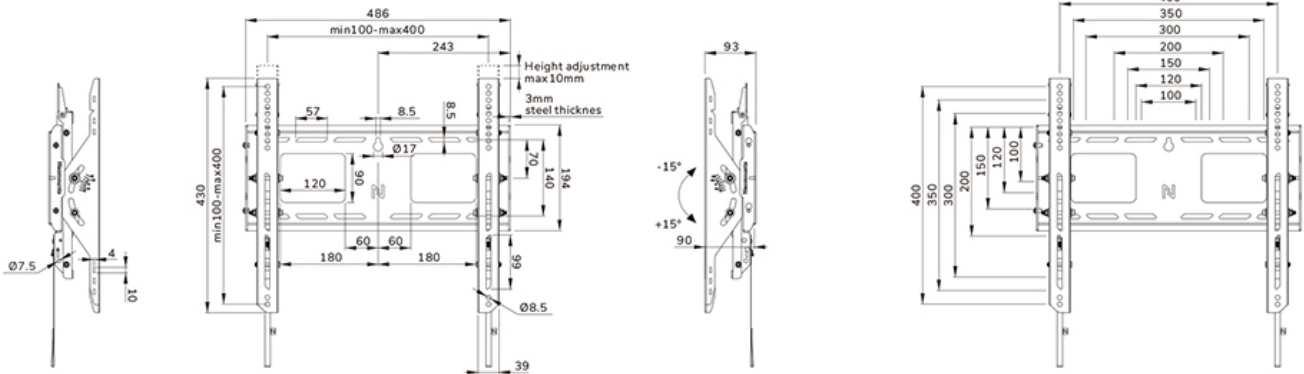

WL35-750BL14

NEOMOUNTS WL35-750BL14 HEAVY DUTY
MUURBEUGEL 42-75" - KANTELBAAR -
VERGRENDELBAAR - SNELLE INSTALLATIE - TÜV

Neomounts

Measuring unit: mm