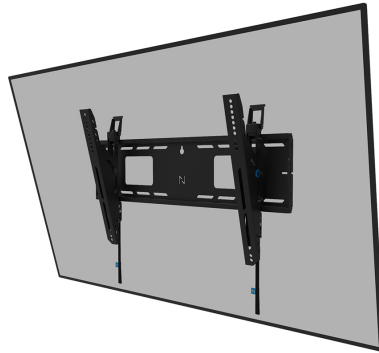

WL35-750BL16

SPECIFICATIES

ALGEMEEN

Min. beeldformaat*	42
Max. beeldformaat*	86
Max. draagvermogen	125
Schermen	1
VESA minimaal	100x100 mm
VESA maximaal	600x400 mm
Afstand tot wand	9,3 cm

FUNCTIE

Type	
Hoogteverstelling	1 cm
Vergrendelbaar	Vergrendelbaar - Hangslot niet inbegrepen
Kantelen (graden)	+15°, -15°
Hoogte	43 cm
Breedte	68,6 cm
Diepte	9,3 cm
Verstellingstype	Manueel

NEOMOUNTS WL35-750BL16 HEAVY DUTY MUURBEUGEL 42-86" - KANTELBAAR - VERGRENDELBAAR - SNELLE INSTALLATIE - TÜV

Neomounts

Neomounts

Neomounts LEVEL-750 WL35-750BL16 Kantelbare heavy duty muurbeugel - 42-86" scherm - max 125 kg - VESA 100x100-600x400 - d 9,3 cm - niveauperstelling - vergrendelbaar (excl. slot) - TÜV gecertificeerd - Rapid Install-model - Tilt Guard - zwart

De Neomounts WL35-750BL16 LEVEL is de ultieme kantelbare oplossing voor het betrouwbaar monteren van een interactief of zwaargewicht beeldscherm tot 86" met een maximale capaciteit van 125 kg. Dankzij de toolless kantelfunctie (+15°/-15°) kun je eenvoudig de optimale kijkhoek creëren. Deze heavy-duty wandbeugel heeft een hoog profiel wandplaat, is gemaakt voor optimale stabiliteit en precisie, en garandeert veilige bevestiging van het display, zelfs op oneffen muuroppervlakken. De muurbeugel is voorzien van individueel verstelbare beugels (10 mm) om het display veilig in hoogte te verstellen of te nivelleren.

De LEVEL-750 wandbeugel heeft een profieldiepte van 9,3 cm en is geschikt voor schermen die voldoen aan VESA gatenpatroon 100x100 tot 600x400 mm. De snel te installeren muurplaat maakt montage van meerdere schermen mogelijk. Bovendien is de wandplaat voorzien van specifieke uitsparingen voor stopcontacten en het bevestigen van hardware en kabels. De wandplaat is voorzien van verschillende geperforeerde gaten voor het eenvoudig bevestigen van kabels met tie-wrap en biedt ruimte voor het opbergen van kabels, voor een nette en opgeruimde afwerking.