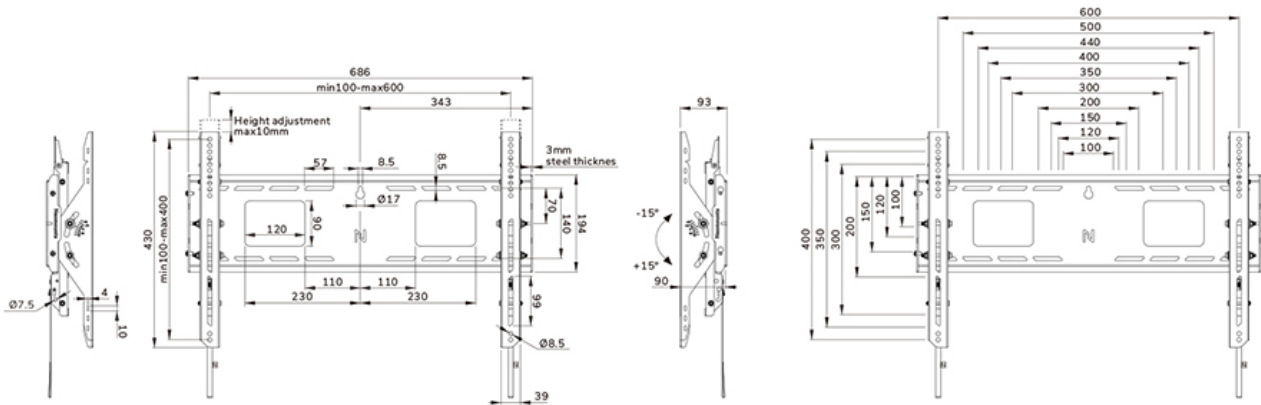

De Neomounts WL35-750BL16 LEVEL is de ultieme kantelbare oplossing voor het betrouwbaar monteren van een interactief of zwaargewicht beeldscherm tot 86" met een maximale capaciteit van 125 kg. Dankzij de toolless kantelfunctie (+15°/-15°) kun je eenvoudig de optimale kijkhoek creëren. Deze heavy-duty wandbeugel heeft een hoog profiel wandplaat, is gemaakt voor optimale stabiliteit en precisie, en garandeert veilige bevestiging van het display, zelfs op oneffen muuroppervlakken. De muurbeugel is voorzien van individueel verstelbare beugels (10 mm) om het display veilig in hoogte te verstellen of te nivelleren.

De LEVEL-750 wandbeugel heeft een profieldiepte van 9,3 cm en is geschikt voor schermen die voldoen aan VESA gatenpatroon 100x100 tot 600x400 mm. De snel te installeren muurplaat maakt montage van meerdere schermen mogelijk. Bovendien is de wandplaat voorzien van specifieke uitsparingen voor stopcontacten en het bevestigen van hardware en kabels. De wandplaat is voorzien van verschillende geperforeerde gaten voor het eenvoudig bevestigen van kabels met tie-wrap en biedt ruimte voor het opbergen van kabels, voor een nette en opgeruimde afwerking.

De WL35-750BL16 heeft een veilig en praktisch pull & release-systeem, waarmee je het scherm snel en veilig kunt bevestigen en losmaken. Het kantelslot voorkomt dat het scherm omhoog kantelt bij het bevestigen of losmaken van de steun, voor een veilige installatie. Het is mogelijk om de beugel te vergrendelen met een hangslot (niet meegeleverd) voor extra schermbeveiliging.

Neomounts

Measuring unit: mm