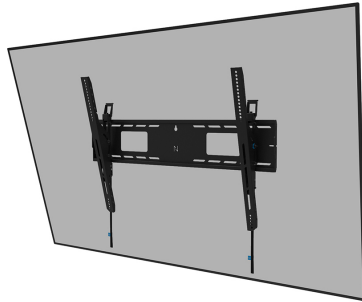

WL35-750BL18

SPECIFICATIES

ALGEMEEN

Min. beeldformaat*	55
Max. beeldformaat*	98
Max. draagvermogen	125
Schermen	1
Afstand tot wand	9,3 cm
VESA minimaal	100x100 mm
VESA maximaal	800x600 mm

FUNCTIE

Type	
Hoogteverstelling	1 cm
Vergrendelbaar	Vergrendelbaar - Hangslot niet inbegrepen
Kantelen (graden)	+15°, -15°
Hoogte	68,4 cm
Breedte	88,6 cm
Diepte	9,3 cm
Verstellingstype	Manueel

NEOMOUNTS WL35-750BL18 HEAVY DUTY MUURBEUGEL 55-98" - KANTELBAAR - VERGRENDELBAAR - SNELLE INSTALLATIE - TÜV

Neomounts

Neomounts

Neomounts LEVEL-750 WL35-750BL18 Kantelbare heavy duty muurbeugel - 55-98" scherm - max 125 kg - VESA 100x100-800x600 - d 9,3 cm - niveaustelling - vergrendelbaar (excl. slot) - TÜV gecertificeerd - Rapid Install-model - Tilt Guard - zwart

De Neomounts WL35-750BL18 LEVEL is de ultieme kantelbare oplossing voor het betrouwbaar monteren van een interactief of zwaargewicht beeldscherm tot 98" met een maximale capaciteit van 125 kg. Dankzij de toolless kantelfunctie (+15°/-15°) kun je eenvoudig de optimale kijkhoek creëren. Deze heavy-duty wandbeugel heeft een hoog profiel wandplaat, is gemaakt voor optimale stabiliteit en precisie, en garandeert veilige bevestiging van het display, zelfs op oneffen muuroppervlakken. De muurbeugel is voorzien van individueel verstelbare beugels (10 mm) om het display veilig in hoogte te verstellen of te nivelleren.

De LEVEL-750 wandbeugel heeft een profieldiepte van 9,3 cm en is geschikt voor schermen die voldoen aan VESA gatenpatroon 100x100 tot 800x600 mm. De snel te installeren muurplaat maakt montage van meerdere schermen mogelijk. Bovendien is de wandplaat voorzien van specifieke uitsparingen voor stopcontacten en het bevestigen van hardware en kabels. De wandplaat is voorzien van verschillende geperforeerde gaten voor het eenvoudig bevestigen van kabels met tie-wrap en biedt ruimte voor het opbergen van kabels, voor een nette en opgeruimde afwerking.