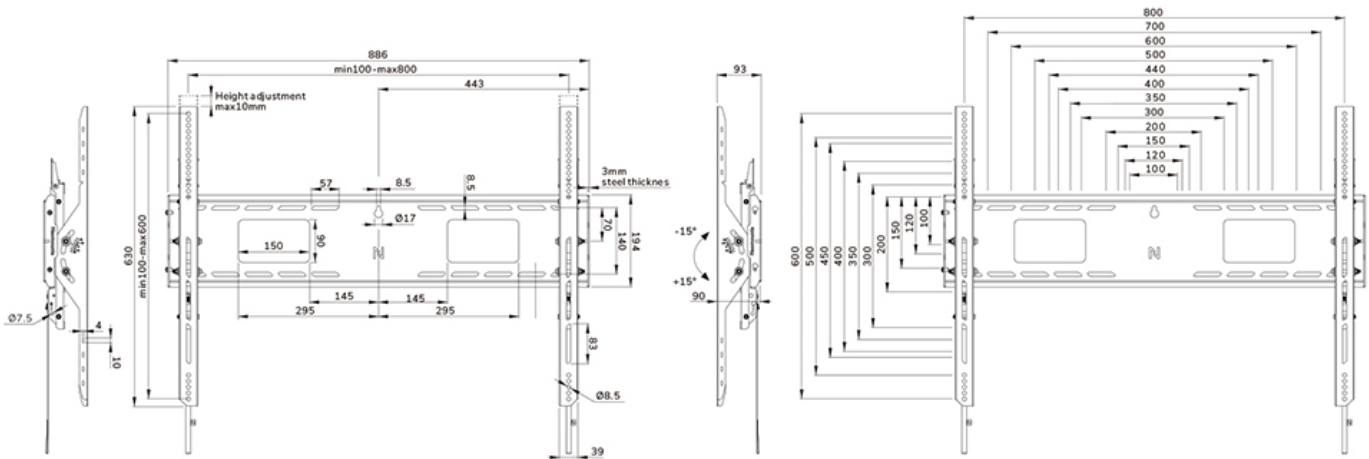

NEOMOUNTS WL35-750BL18 HEAVY DUTY MUURBEUGEL 55-98" - KANTELBAAR - VERGRENDELBAAR - SNELLE INSTALLATIE - TÜV

Neomounts

Neomounts

Neomounts LEVEL-750 WL35-750BL18 Kantelbare heavy duty muurbeugel - 55-98" scherm - max 125 kg - VESA 100x100-800x600 - d 9,3 cm - niveaustelling - vergrendelbaar (excl. slot) - TÜV gecertificeerd - Rapid Install-model - Tilt Guard - zwart

De Neomounts WL35-750BL18 LEVEL is de ultieme kantelbare oplossing voor het betrouwbaar monteren van een interactief of zwaargewicht beeldscherm tot 98" met een maximale capaciteit van 125 kg. Dankzij de toolless kantelfunctie (+15°/-15°) kun je eenvoudig de optimale kijkhoek creëren. Deze heavy-duty wandbeugel heeft een hoog profiel wandplaat, is gemaakt voor optimale stabiliteit en precisie, en garandeert veilige bevestiging van het display, zelfs op oneffen muuroppervlakken. De muurbeugel is voorzien van individueel verstelbare beugels (10 mm) om het display veilig in hoogte te verstellen of te nivelleren.

De LEVEL-750 wandbeugel heeft een profieldiepte van 9,3 cm en is geschikt voor schermen die voldoen aan VESA gatenpatroon 100x100 tot 800x600 mm. De snel te installeren muurplaat maakt montage van meerdere schermen mogelijk. Bovendien is de wandplaat voorzien van specifieke uitsparingen voor stopcontacten en het bevestigen van hardware en kabels. De wandplaat is voorzien van verschillende geperforeerde gaten voor het eenvoudig bevestigen van kabels met tie-wrap en biedt ruimte voor het opbergen van kabels, voor een nette en opgeruimde afwerking.

Voor eenvoudige en effectieve opslag kan een optioneel verkrijgbaar AV-rek worden geïnstalleerd aan de linker- of rechterkant van de beugel.

WL35-750BL18

NEOMOUNTS WL35-750BL18 HEAVY DUTY
 MUURBEUGEL 55-98" - KANTELBAAR -
 VERGRENDELBAAR - SNELLE INSTALLATIE - TÜV