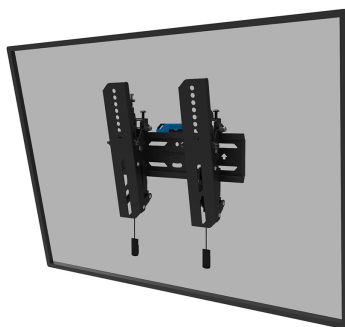

#### FUNCTIONALITEIT

Type	Kantelen
Hoogteverstelling	2 cm
Vergrendelbaar	Vergrendelbaar - Inclusief veiligheidsschroef
Kantelen (graden)	12°
Hoogte	27 cm
Breedte	28,3 cm
Diepte	3,5 cm
Verstellingstype	Micro aanpassing

Neomounts

Neomounts

**Neomounts LEVEL-850 WL35S-850BL12 Kantelbare TV-beugel wand - 24-65" - max 40 kg - VESA 75x75-200x200 - d 3,5 cm - niveaustelling - vergrendelbaar (incl. veiligheidsschroef, excl. slot) - Rapid Install-model incl. montagesjabloon - zwart**

De Neomounts WL35S-850BL12 LEVEL is een kantelbare wandsteun voor flat screens tot 65" met een maximaal draagvermogen van 40 kg. Door de veelzijdige kanteltechnologie (12°) creëer je de optimale kijkhoek. Voor de perfecte installatie is hoogte- en niveaustelling beschikbaar.

De LEVEL-850 wandsteun heeft een diepte van 3,5 cm en is geschikt voor schermen met VESA gatenpatroon 75x75 tot 200x200mm. De wandsteun kan desgewenst vergrendeld worden met de meegeleverde antidiefstalschroef of met een hangslot (niet meegeleverd).