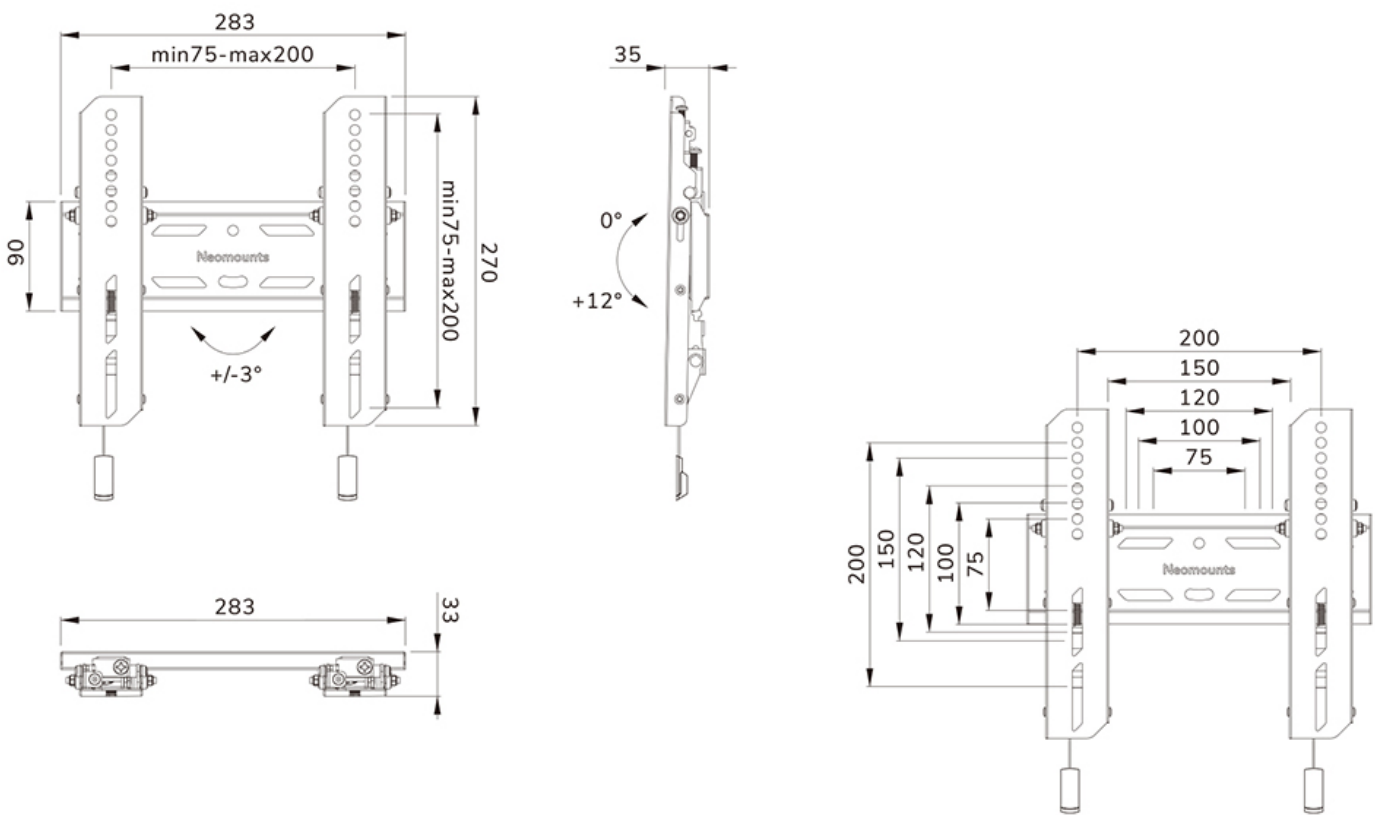

WL35S-850BL12

NEOMOUNTS WL35S-850BL12 TV-BEUGEL

Neomounts

Measuring unit: mm