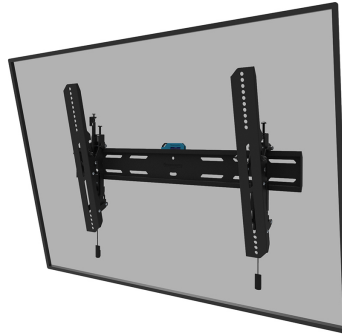

FUNCTIONALITEIT

Type	Kantelen
Hoogteverstelling	2 cm
Vergrendelbaar	Vergrendelbaar - Inclusief veiligheidsschroef
Kantelen (graden)	12°
Hoogte	42,5 cm
Breedte	68,4 cm
Diepte	3,6 cm
Verstellingstype	Micro aanpassing

Neomounts

Neomounts

Neomounts LEVEL-850 WL35S-850BL16 Kantelbare TV-beugel wand - 42-86" - max 60 kg - VESA 100x100-600x400 - d 3,5 cm - niveaustelling - vergrendelbaar (incl. veiligheidsschroef, excl. slot) - Rapid Install-model incl. montagesjabloon - zwart

De Neomounts WL35S-850BL16 LEVEL is een kantelbare wandsteun voor flat screens tot 86" met een maximaal draagvermogen van 60 kg. Door de veelzijdige kanteltechnologie (12°) creëer je de optimale kijkhoek. Voor de perfecte installatie is hoogte- en niveaustelling beschikbaar.

De LEVEL-850 wandsteun heeft een diepte van 3,5 cm en is geschikt voor schermen met VESA gatenpatroon 100x100 tot 600x400mm. De wandsteun kan desgewenst vergrendeld worden met de meegeleverde antidiefstalschroef of met een hangslot (niet meegeleverd).