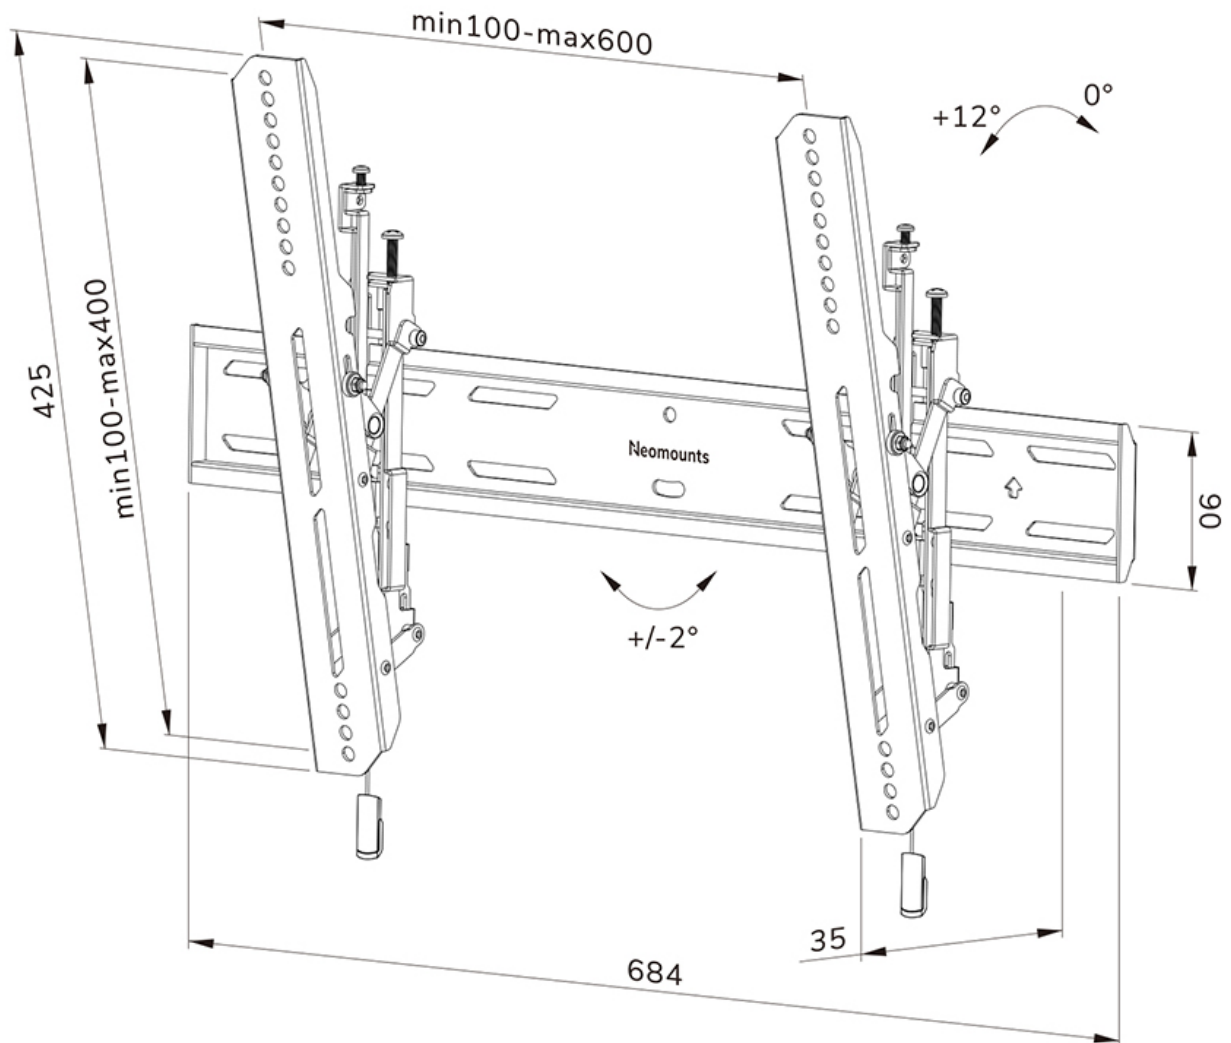

WL35S-850BL16

NEOMOUNTS WL35S-850BL16 TV-BEUGEL

Neomounts

Measuring unit: mm