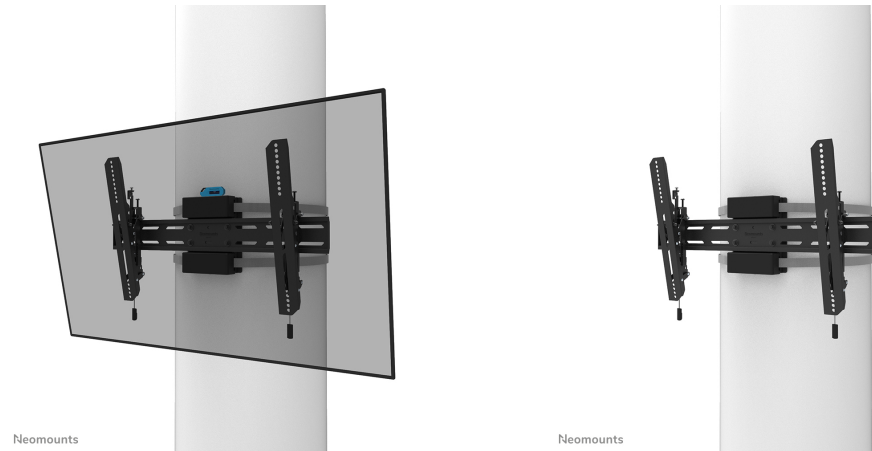

WL35S-910BL16

SPECIFICATIES

ALGEMEEN

Min. beeldformaat*	40
Max. beeldformaat*	75
Max. draagvermogen	50
Schermen	1
VESA minimaal	300x100 mm
VESA maximaal	600x400 mm
Afstand tot wand	6,9 cm

FUNCTIE

Type	
Vergrendelbaar	Vergrendelbaar - Inclusief veiligheidsschroef
Kantelen (graden)	+12°, -0°
Roteren (graden)	+3°, -3°
Hoogte	42,5 cm
Breedte	68,4 cm
Diepte	6,9 cm
Verstellingstype	Manueel Micro aanpassing

NEOMOUNTS WL35S-910BL16 TV-PILAAARSTEUN 40-75" - KANTELBAAR - VERGRENDELBAAR - DIAM. 25-100 CM

Neomounts WL35S-910BL16 Kantelbare TV-pilaarsteun - 40-75" - max 50 kg - VESA 300x100-600x400 - geschikt voor Ø 25-100 cm - d 6,9 cm - niveaustelling - vergrendelbaar (incl. veiligheidsschroef, excl. slot) - zwart

De Neomounts WL35S-910BL16 is een kantelbare pilaarsteun voor schermen tot 75" met een maximaal draagvermogen van 50 kg. Door de veelzijdige kanteltechnologie (12°) creëer je de optimale kijkhoek. De steun is geschikt voor cilindervormige, vierkante en rechthoekige pilaren van Ø25-100 cm. Voor de perfecte installatie is individuele hoogteverstelling van de brackets en niveaustelling van de steun beschikbaar.

De WL35S-910BL16 heeft een diepte van 6,9 cm en is geschikt voor schermen met VESA gatenpatroon 300x100 tot 600x400 mm. De pilaarsteun heeft een band van 350 cm en kan desgewenst vergrendeld worden met de meegeleverde antidiefstalschroef of met een hangslot (niet meegeleverd).