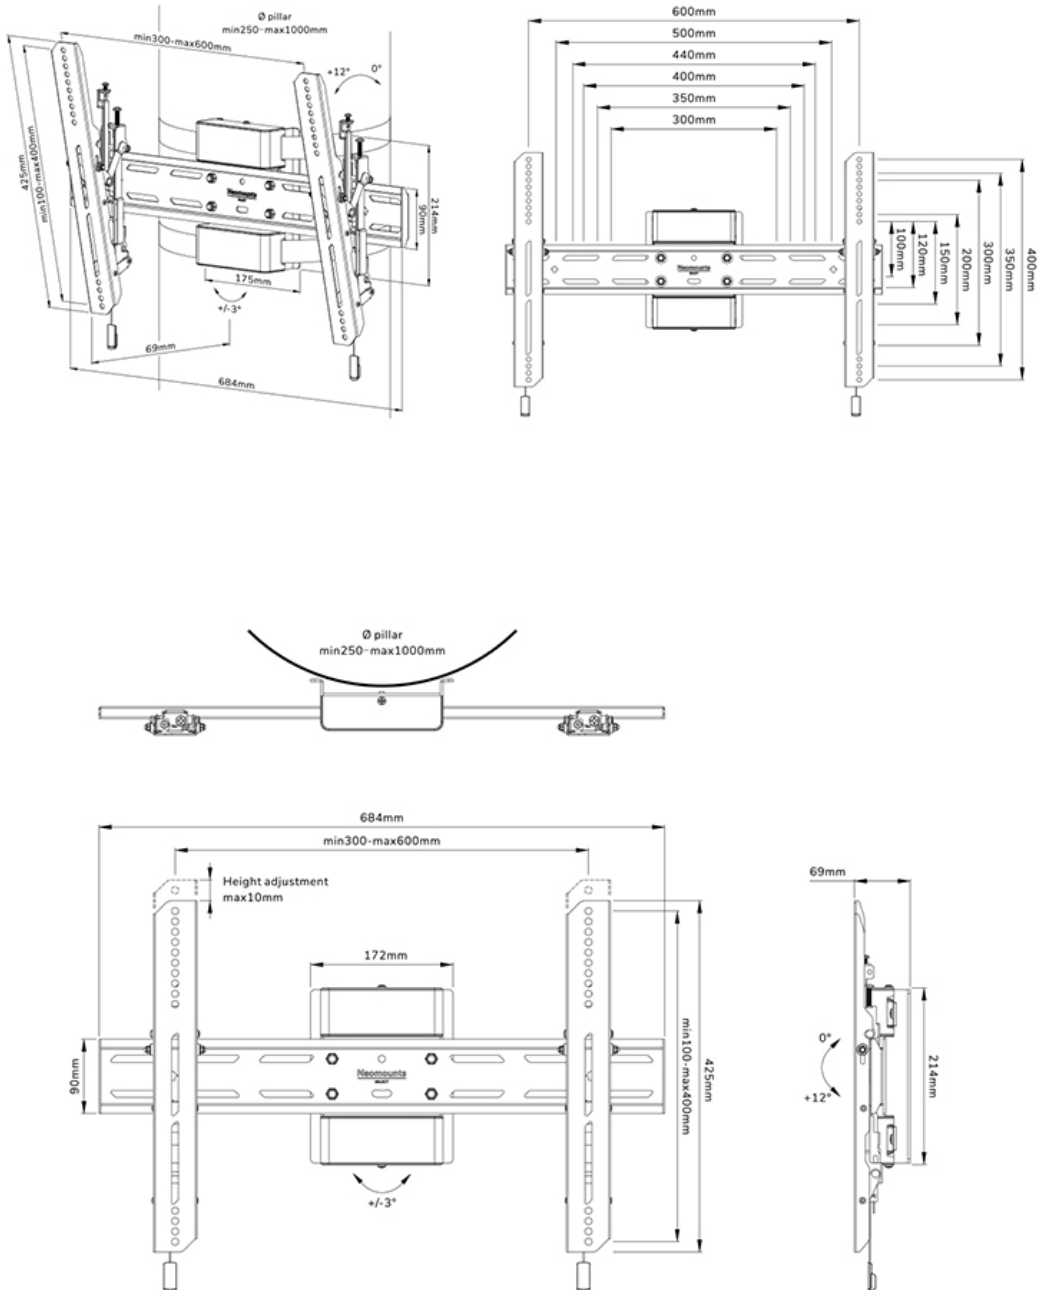

NEOMOUNTS WL35S-910BL16 TV-PILAAARSTEUN 40-75" - KANTELBAAR - VERGRENDELBAAR - DIAM. 25-100 CM

Neomounts WL35S-910BL16 Kantelbare TV-pilaarsteun - 40-75" - max 50 kg - VESA 300x100-600x400 - geschikt voor Ø 25-100 cm - d 6,9 cm - niveaustelling - vergrendelbaar (incl. veiligheidsschroef, excl. slot) - zwart

De Neomounts WL35S-910BL16 is een kantelbare pilaarsteun voor schermen tot 75" met een maximaal draagvermogen van 50 kg. Door de veelzijdige kanteltechnologie (12°) creëer je de optimale kijkhoek. De steun is geschikt voor cilindervormige, vierkante en rechthoekige pilaren van Ø25-100 cm. Voor de perfecte installatie is individuele hoogteverstelling van de brackets en niveaustelling van de steun beschikbaar.

De WL35S-910BL16 heeft een diepte van 6,9 cm en is geschikt voor schermen met VESA gatenpatroon 300x100 tot 600x400 mm. De pilaarsteun heeft een band van 350 cm en kan desgewenst vergrendeld worden met de meegeleverde antidiefstalschroef of met een hangslot (niet meegeleverd).

WL35S-910BL16

NEOMOUNTS WL35S-910BL16 TV-PILARSTEUN
40-75" - KANTELBAAR - VERGRENDELBAAR -
DIAM. 25-100 CM

Neomounts