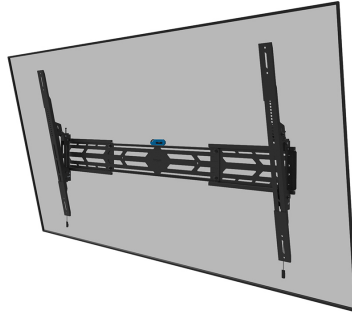

WL35S-950BL19

SPECIFICATIES

ALGEMEEN

Min. beeldformaat*	55
Max. beeldformaat*	115
Max. draagvermogen	160
Schermen	1
VESA minimaal	100x100 mm
VESA maximaal	1500x900 mm
Afstand tot wand	9 cm

FUNCTIE

Type	
Hoogteverstelling	0-2 cm
Breedteverstelling	89,3-160 cm
Vergrendelbaar	Vergrendelbaar - Inclusief veiligheidsschroef
Kantelen (graden)	+12°, -0°
Roteren (graden)	+3°, -3°
Hoogte	93,6 cm
Breedte	160 cm
Diepte	9 cm
Verstellingstype	Micro aanpassing

NEOMOUNTS WL35S-950BL19 HEAVY DUTY MUURBEUGEL 55-115" - KANTELBAAR - VERGRENDELBAAR - LANDSCAPE EN PORTRAIT

Neomounts

Neomounts

Neomounts WL35S-950BL19 Kantelbare heavy duty muurbeugel - 55-115" scherm - max 160 kg - VESA 100x100-1500x900 - d 9 cm - niveaustelling - vergrendelbaar (incl. veiligheidsschroef, excl. slot) - landscape en portrait - zwart

De Neomounts WL35S-950BL19 is een kantelbare heavy-duty wandsteun voor flat screens tot 115" met een maximaal draagvermogen van 160 kg. Door de veelzijdige kanteltechnologie, met 3 vergrendelbare voorinstelbare kantelstanden (4°, 8° en 12°), creëer je de optimale kijkhoek. Het is mogelijk om het scherm in zowel portrait en landscape oriëntatie te installeren. Voor de perfecte installatie is niveaustelling beschikbaar. De steun heeft individueel in hoogte verstelbare brackets en niveaustelling is beschikbaar voor de perfecte installatie.

De WL35S-950BL19 heeft een diepte van 8,8 cm en is, dankzij de meegeleverde verticale verlengingsbeugels, geschikt voor schermen met VESA gatenpatroon 100x100 tot 1500x900 mm. Dankzij het unieke uitschuifbare design kan de steun worden aangepast aan een breed scala aan schermafmetingen; van 55" tot 115". De wandsteun kan desgewenst vergrendeld worden met een hangslot (niet meegeleverd).