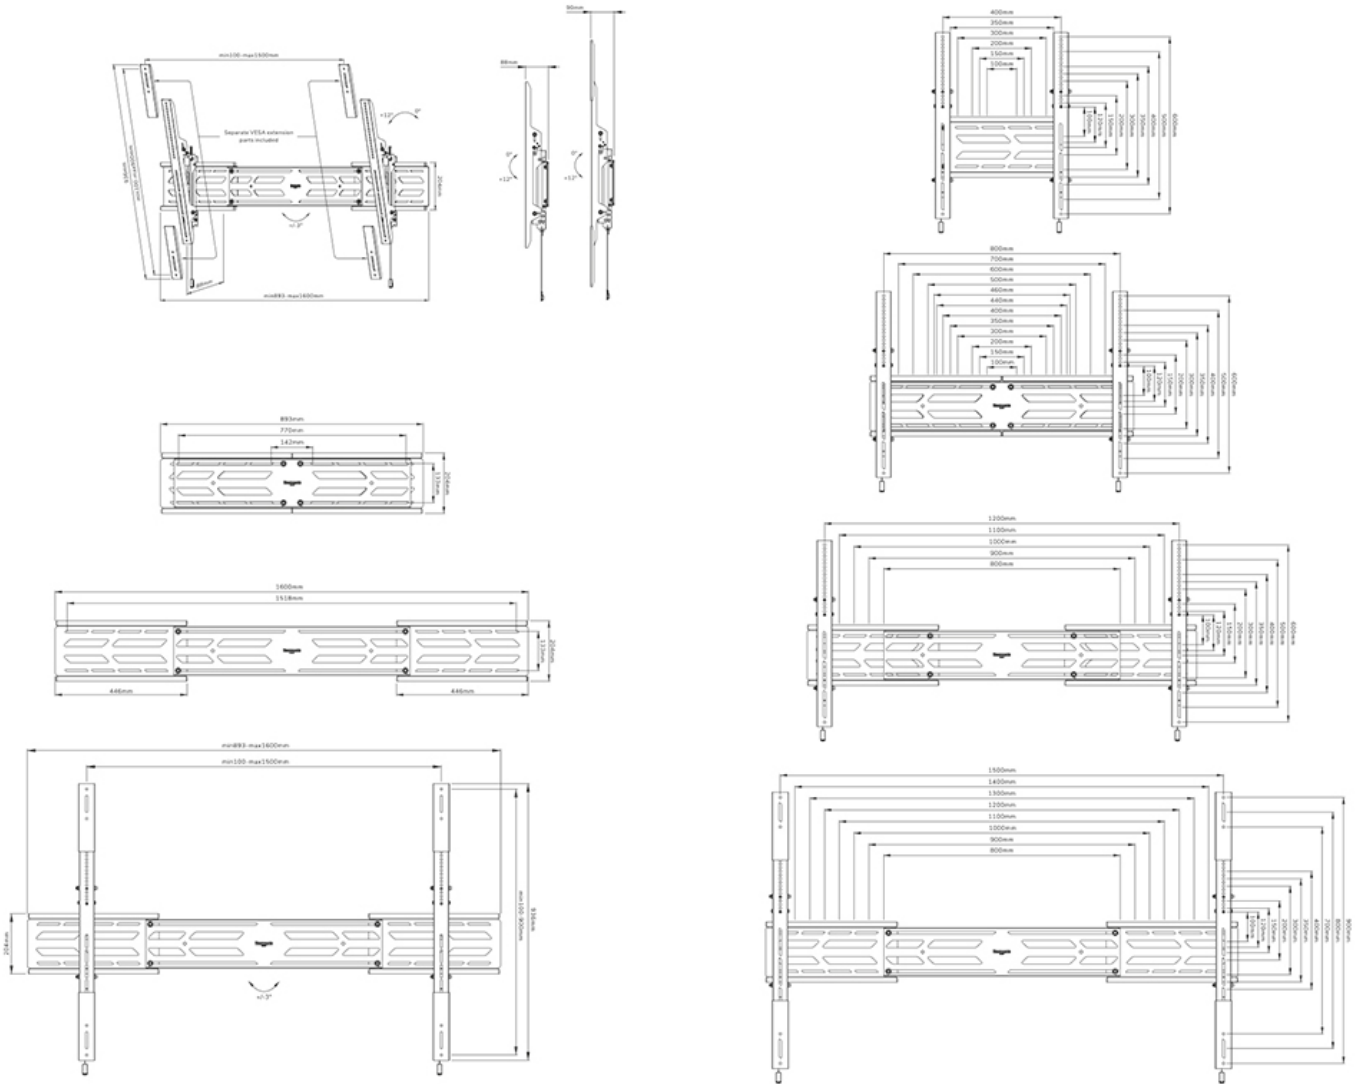

WL35S-950BL19

NEOMOUNTS WL35S-950BL19 HEAVY DUTY MUURBEUGEL 55-115" - KANTELBAAR - VERGRENDELBAAR - LANDSCAPE EN PORTRAIT

Neomounts