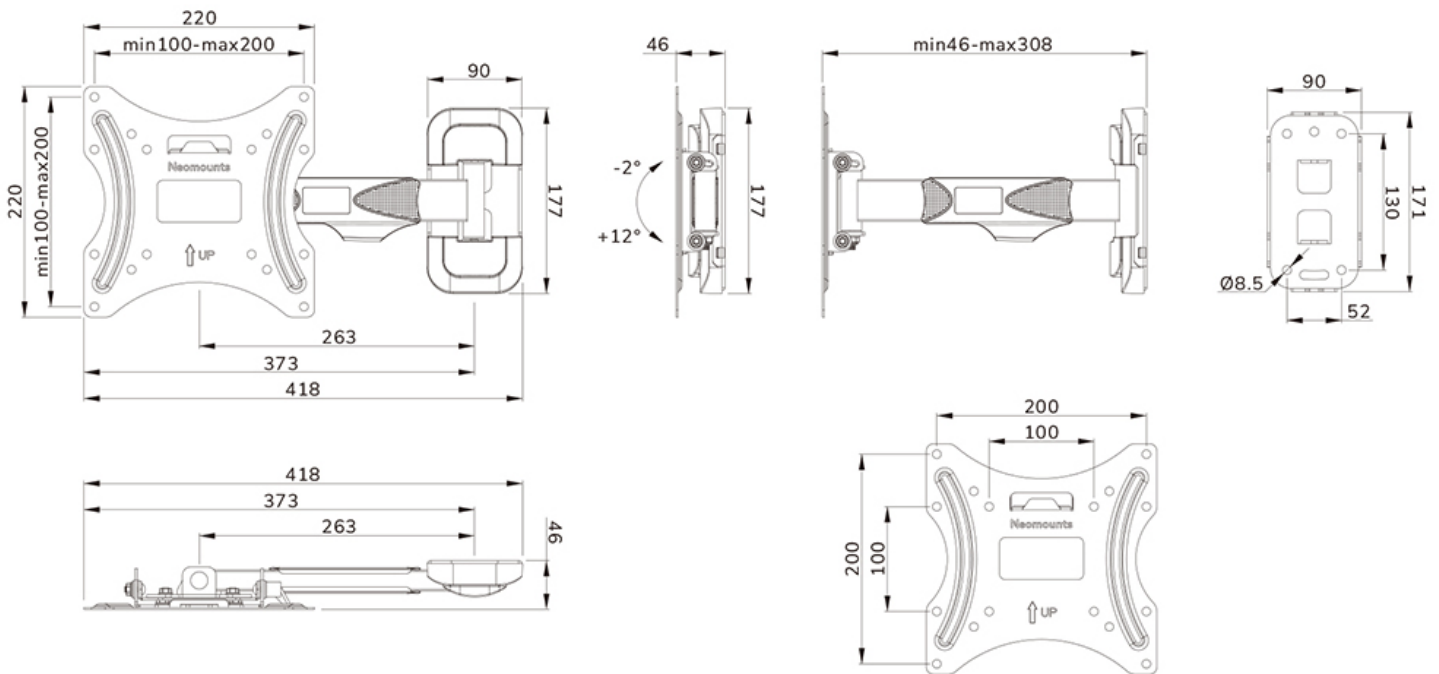

Serie	LEVEL 550
Kleur	Zwart
Hoofdmateriaal	Staal
Garantie	5 jaar
EAN code	8717371448691

*NB. De vermelde inch-maten zijn slechts een indicatie, gecombineerd met het gewicht en de VESA-maten. Het maximale gewicht en de VESA-maat zijn absolute beperkingen voor de producten en dienen niet te worden overschreden.

Neomounts

Neomounts

Neomounts LEVEL-550 WL40-540BL12 Full motion TV-beugel wand - 32-55" - max 35 kg - VESA 100x100-200x200 - d 4,6-30,8 cm - Easy Install-model - zwart

De Neomounts WL40-540BL12 LEVEL is een full motion wandsteun voor flat screens tot 55" met een maximaal draagvermogen van 35 kg. Door de veelzijdige kantel- (14°) en zwenktechnologie (30°) creëer je de optimale kijkhoek. De wandsteun kan worden genivelleerd voor perfecte installatie.

De LEVEL-550 wandsteun heeft een diepte van 4,6-30,8 cm en is geschikt voor schermen die met VESA gatenpatroon 100x100 tot 200x200 mm.

De WL40-540BL12 is voorzien van een Easy-release systeem, waarmee je de tv in een oogwenk kunt bevestigen. De steun is voorzien van kabelmanagement, zodat eventuele losse kabels aan de achterkant van het scherm vastgezet kunnen worden.

WL40-540BL12

NEOMOUNTS WL40-540BL12 TV-BEUGEL WAND

Neomounts

Measuring unit: mm