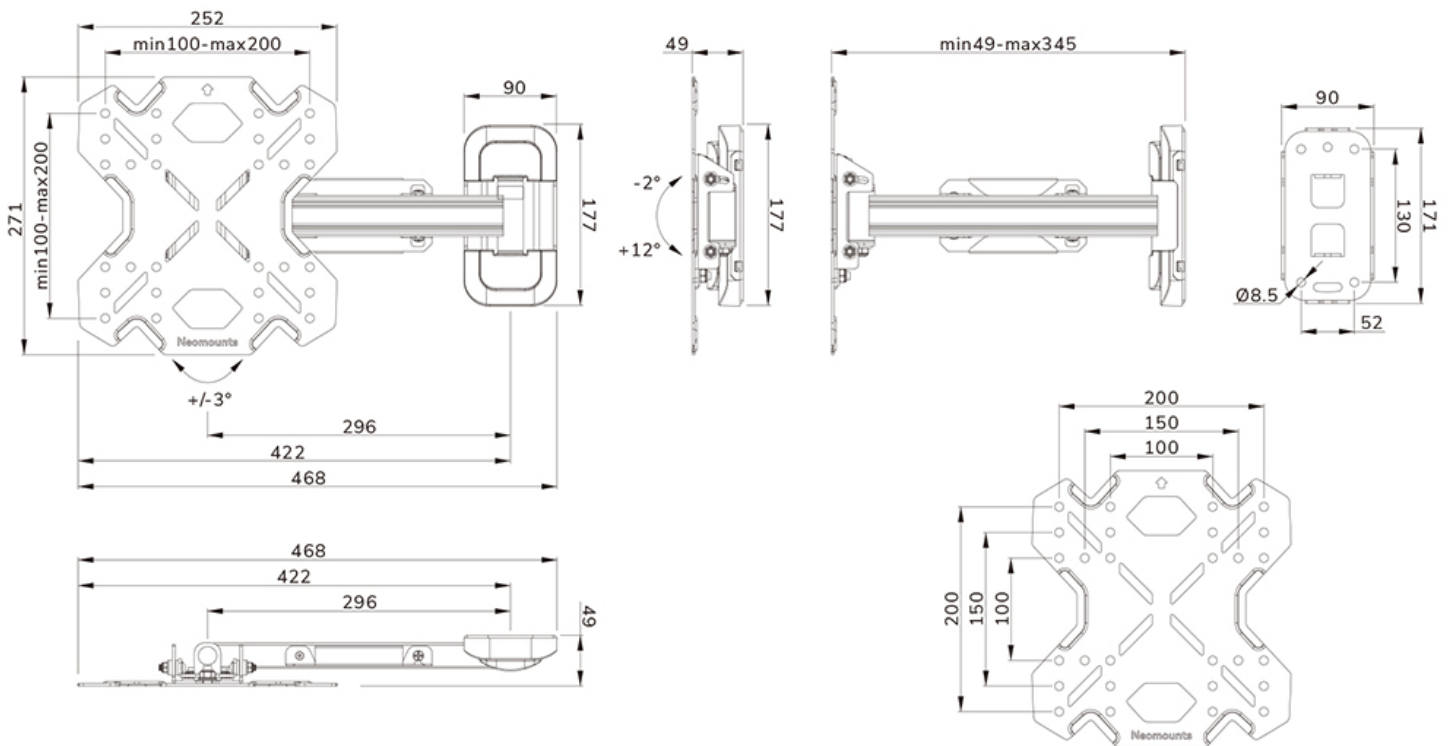

Neomounts

Neomounts

Neomounts LEVEL-850 WL40S-840BL12 Full motion TV-beugel wand - 32-55" - max 40 kg - VESA 100x100-200x200 - d 4,9-34,5 cm - niveaustelling - Rapid Install-model incl. montagesjabloon - zwart

De Neomounts WL40S-840BL12 LEVEL is een full motion wandsteun voor flat screens tot 55" met een maximaal draagvermogen van 40 kg. Door de veelzijdige kantel- (14°) en zwenktechnologie (30°) creëer je de optimale kijkhoek. Voor de perfecte installatie is niveaustelling beschikbaar.

De LEVEL-850 wandsteun heeft een diepte van 4,9-34,5 cm en is geschikt voor schermen met VESA gatenpatroon 100x100 tot 200x200mm.

De WL40S-840BL12 is voorzien van een Easy-release systeem, waarmee je de tv in een oogwenk kunt bevestigen. Een losse waterpas wordt meegeleverd, evenals een bevestigingssjabloon, om eenvoudige installatie van de steun te garanderen. De steun is voorzien van hoogwaardig stalen kabelmanagement, zodat eventuele losse kabels aan de achterkant van het scherm vastgezet kunnen worden.

WL40S-840BL12

NEOMOUNTS WL40S-840BL12 TV-BEUGEL

Neomounts

Measuring unit: mm