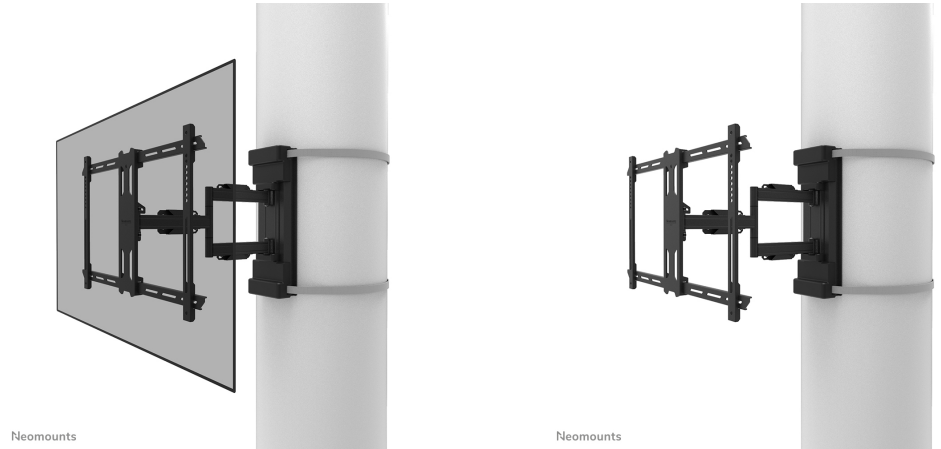

#### FUNCTIE

Type	Full motion
Diepteverstelling	8,2-59 cm
Vergrendelbaar	Niet vergrendelbaar
Kantelen (graden)	+12°, -2°
Zwenken (graden)	+45°, -45°
Roteren (graden)	+3°, -3°
Hoogte	52 cm
Breedte	71 cm
Diepte	59 cm
Verstellingstype	Manueel Micro aanpassing

## NEOMOUNTS WL40S-910BL16 TV-PILAARSTEUN 40-70" - FULL MOTION - DIAM. 25-100 CM

### Neomounts WL40S-910BL16 Full motion TV-pilaarsteun - 40-70" - max 45 kg - VESA 200x100-600x400 - geschikt voor Ø 25-100 cm - d 8,2-59 cm - niveaustelling - zwart

De Neomounts WL40S-910BL16 is een full motion pilaarsteun voor schermen tot 70" met een maximaal draagvermogen van 45 kg. Door de veelzijdige kantel- (14°) en zwenktechnologie (90°) creëer je de optimale kijkhoek. De steun is geschikt voor cilindervormige, vierkante en rechthoekige pilaren van Ø25-100 cm. Voor de perfecte installatie is niveaustelling beschikbaar.

De WL40S-910BL16 heeft een diepte van 8,2-59 cm en is geschikt voor schermen met VESA gatenpatroon 200x100 tot 600x400 mm. De pilaarsteun heeft een band van 350 cm.

De pilaarsteun is voorzien van metalen kabelmanagement, zodat eventuele losse kabels aan de vastgezet kunnen worden. De ratelklem en meegeleverde losse magnetische waterpas zorgen voor een eenvoudige installatie.