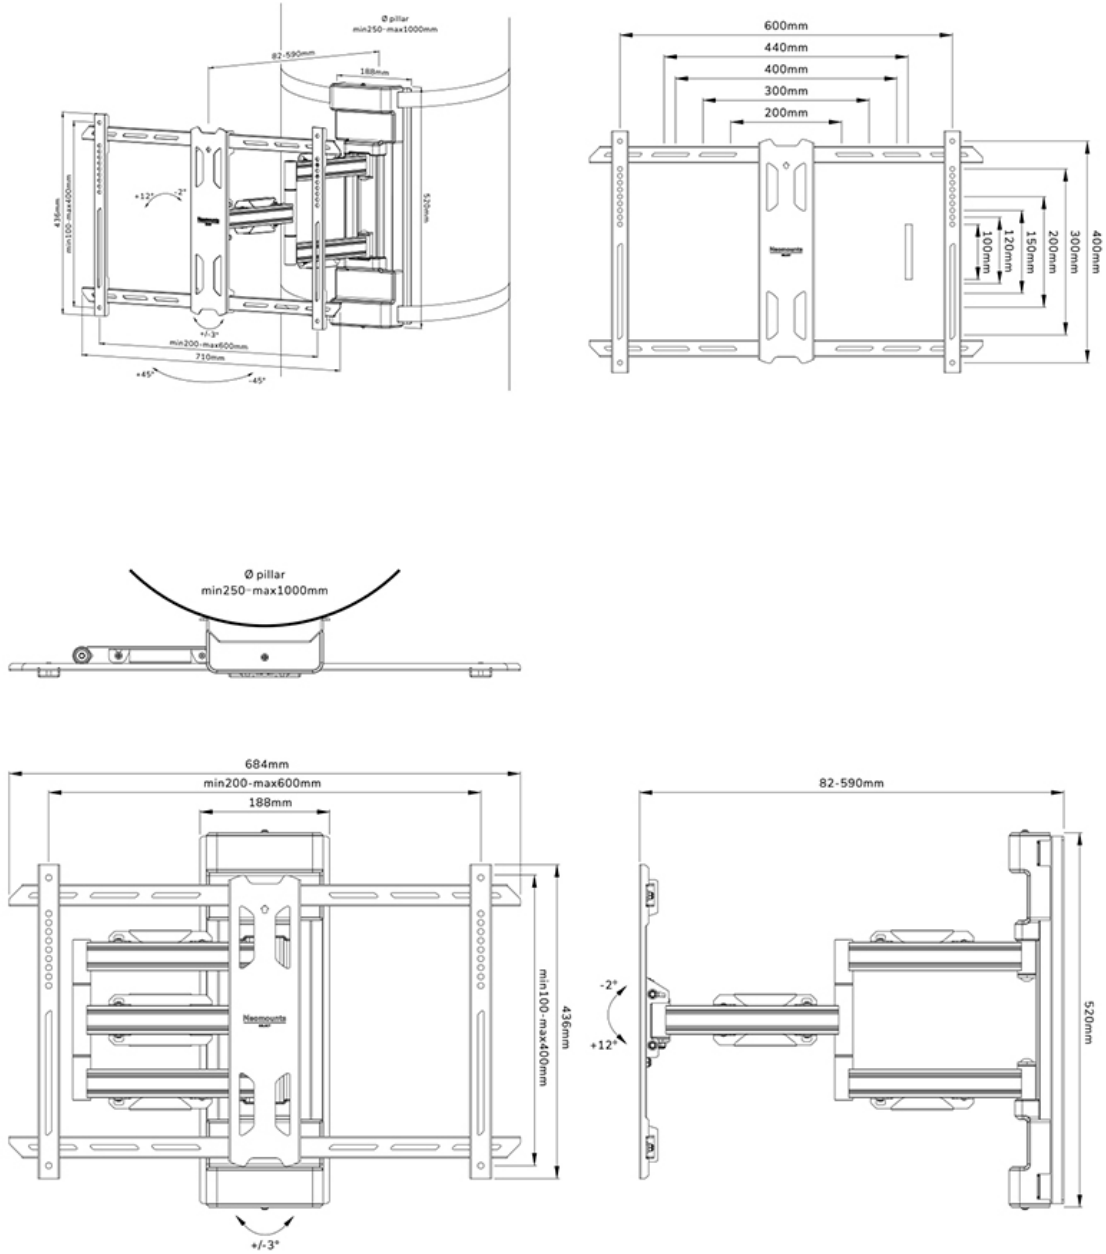

#### FUNCTIE

Type	Full motion
Diepteverstelling	8,2-59 cm
Vergrendelbaar	Niet vergrendelbaar
Kantelen (graden)	+12°, -2°
Zwenken (graden)	+45°, -45°
Roteren (graden)	+3°, -3°
Hoogte	52 cm
Breedte	71 cm
Diepte	59 cm
Verstellingstype	Manueel Micro aanpassing

### Neomounts WL40S-910BL16 Full motion TV-pilaarsteun - 40-70" - max 45 kg - VESA 200x100-600x400 - geschikt voor Ø 25-100 cm - d 8,2-59 cm - niveaustelling - zwart

De Neomounts WL40S-910BL16 is een full motion pilaarsteun voor schermen tot 70" met een maximaal draagvermogen van 45 kg. Door de veelzijdige kantel- (14°) en zwenktechnologie (90°) creëer je de optimale kijkhoek. De steun is geschikt voor cilindervormige, vierkante en rechthoekige pilaren van Ø25-100 cm. Voor de perfecte installatie is niveaustelling beschikbaar.

De WL40S-910BL16 heeft een diepte van 8,2-59 cm en is geschikt voor schermen met VESA gatenpatroon 200x100 tot 600x400 mm. De pilaarsteun heeft een band van 350 cm.

De pilaarsteun is voorzien van metalen kabelmanagement, zodat eventuele losse kabels aan de vastgezet kunnen worden. De ratelklem en meegeleverde losse magnetische waterpas zorgen voor een eenvoudige installatie.

## NEOMOUNTS WL40S-910BL16 TV-PILARSTEUN 40-70" - FULL MOTION - DIAM. 25-100 CM

Neomounts