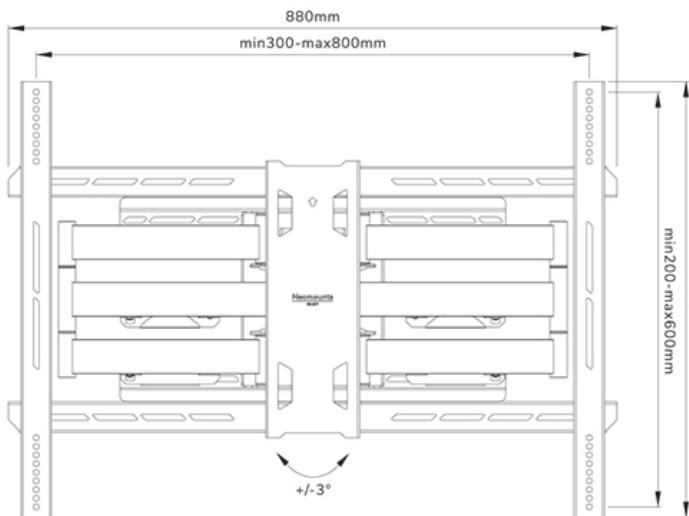

WL40S-950BL18

NEOMOUNTS WL40S-950BL18 HEAVY DUTY
MUURBEUGEL 55-110" - FULL MOTION

Neomounts