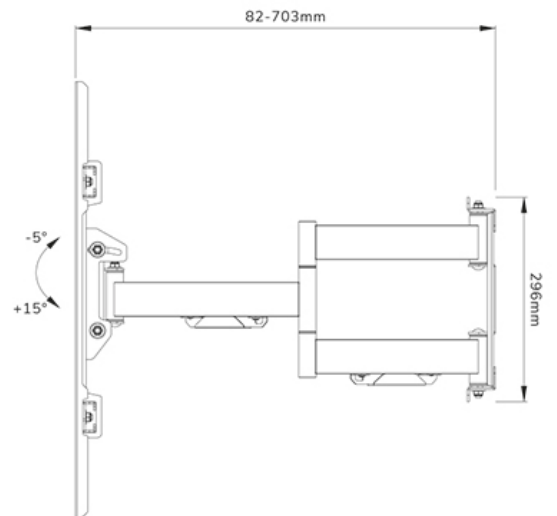

WL40S-950BL18

NEOMOUNTS WL40S-950BL18 HEAVY DUTY
MUURBEUGEL 55-110" - FULL MOTION

Neomounts