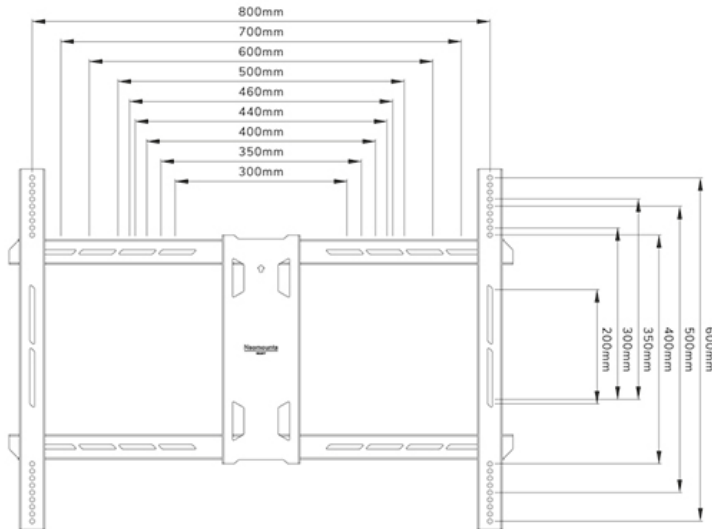

WL40S-950BL18

NEOMOUNTS WL40S-950BL18 HEAVY DUTY
MUURBEUGEL 55-110" - FULL MOTION

Neomounts