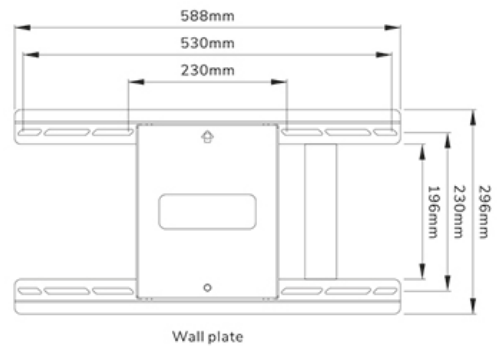

WL40S-950BL18

NEOMOUNTS WL40S-950BL18 HEAVY DUTY
MUURBEUGEL 55-110" - FULL MOTION

Neomounts