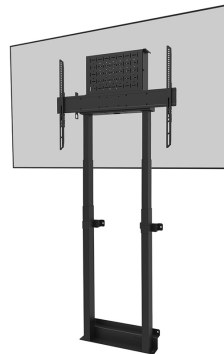

WL55-875BL1

NEOMOUNTS WL55-875BL1 TV VLOERSTANDAARD 55-100" - WAND - GEMOTORISEERD - TÜV

SPECIFICATIES

ALGEMEEN

Min. beeldformaat*	55
Max. beeldformaat*	100
Max. draagvermogen	110
Schermen	1
VESA minimaal	100x100 mm
VESA maximaal	800x600 mm
Afstand tot wand	17,2 cm

FUNCTIE

Type	Vlak
Hoogteverstelling	98-163 cm
Vergrendelbaar	Vergrendelbaar - Hangslot niet inbegrepen
Hoogte	196,5 cm
Breedte	88,8 cm
Diepte	17,2 cm
Verstellingstype	Elektrisch

INFORMATIE

Serie	MOVE Lift
Kleur	
Hoofdmateriaal	Staal
Garantie	5 jaar
Certificering	CE TÜV

Neomounts

Neomounts

Neomounts MOVE Lift WL55-875BL1 TV vloerstandaard - 55-100" - wand - max 110 kg - gemotoriseerd h 98-163 cm (35mm/sec) - VESA 100x100-800x600 - vergrendelbaar (excl. slot) - TÜV gecertificeerd - videobar kit optioneel beschikbaar - zwart

De Neomounts WL55-875BL1 MOVE Lift is een wandsteun voor displays tot 100" met een maximaal draagvermogen van 110 kg. De wandsteun heeft 65 cm gemotoriseerde hoogteverstelling (35 mm/seconde), wordt bediend middels een bedrade afstandsbediening en is voorzien van een anti-collision systeem voor extra veiligheid. Een afsluitbaar, geventileerd hardware compartiment met kabelopening is inbegrepen en optioneel voor installatie.