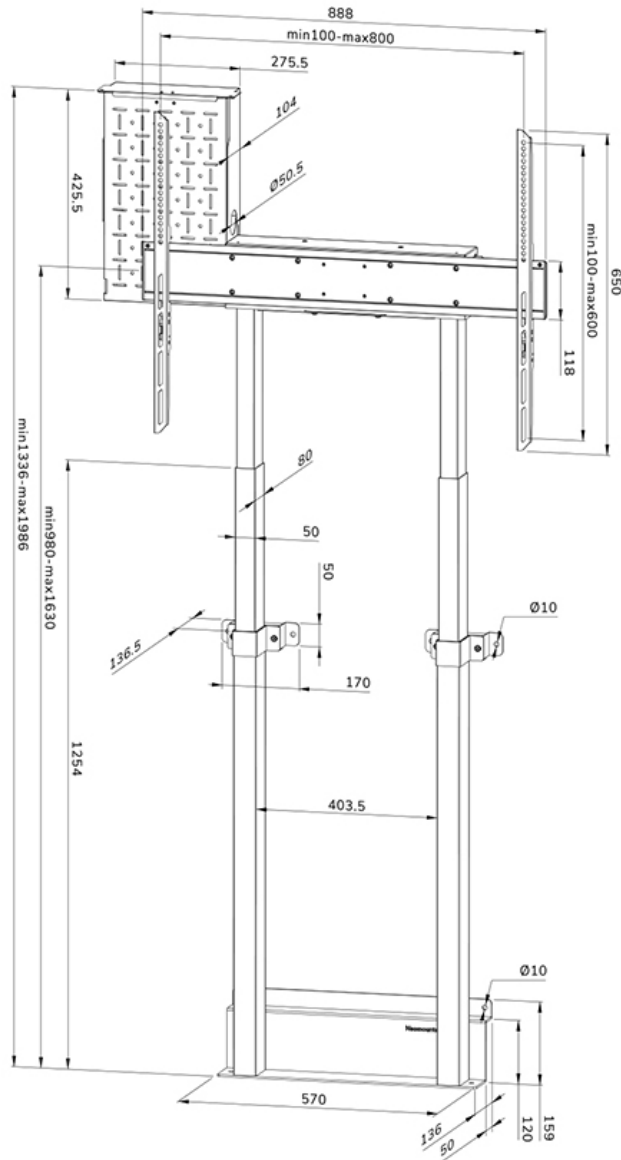

Neomounts

Neomounts

Neomounts MOVE Lift WL55-875BL1 TV vloerstandaard - 55-100" - wand - max 110 kg - gemotoriseerd h 98-163 cm (35mm/sec) - VESA 100x100-800x600 - vergrendelbaar (excl. slot) - TÜV gecertificeerd - videobar kit optioneel beschikbaar - zwart

De Neomounts WL55-875BL1 MOVE Lift is een wandsteun voor displays tot 100" met een maximaal draagvermogen van 110 kg. De wandsteun heeft 65 cm gemotoriseerde hoogteverstelling (35 mm/seconde), wordt bediend middels een bedrade afstandsbediening en is voorzien van een anti-collision systeem voor extra veiligheid. Een afsluitbaar, geventileerd hardware compartiment met kabelopening is inbegrepen en optioneel voor installatie.

De vloerplaat van de steun, met ruimte voor vloerplinten, zorgt voor een solide en veilige installatie. De meegeleverde kabelgoot, optioneel te installeren, verbergt en leidt de kabels van de vloersteun naar het scherm.

WL55-875BL1

NEOMOUNTS WL55-875BL1 TV VLOERSTANDAARD 55-100" - WAND - GEMOTORISEERD - TÜV

Neomounts

Measuring unit: mm