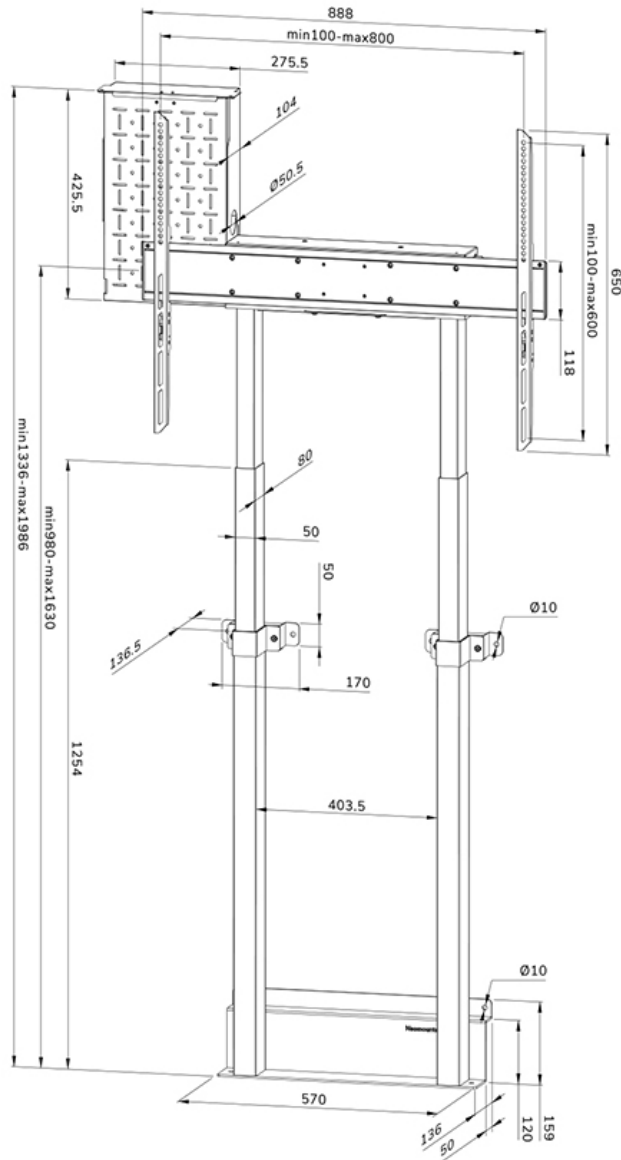

Neomounts

Neomounts

Neomounts MOVE Lift WL55-875WH1 TV vloerstandaard - 55-100" - wand - max 110 kg - gemotoriseerd h 98-163 cm (35mm/sec) - VESA 100x100-800x600 - vergrendelbaar (excl. slot) - TÜV gecertificeerd - videobar kit optioneel beschikbaar - wit

De Neomounts WL55-875WH1 MOVE Lift is een wandsteun voor displays tot 100" met een maximaal draagvermogen van 110 kg. De wandsteun heeft 65 cm gemotoriseerde hoogteverstelling (35 mm/seconde), wordt bediend middels een bedrade afstandsbediening en is voorzien van een anti-collision systeem voor extra veiligheid. Een afsluitbaar, geventileerd hardware compartiment met kabelopening is inbegrepen en optioneel voor installatie.

De vloerplaat van de steun, met ruimte voor vloerplinten, zorgt voor een solide en veilige installatie. De meegeleverde kabelgoot, optioneel te installeren, verbergt en leidt de kabels van de vloersteun naar het scherm.

WL55-875WH1

NEOMOUNTS WL55-875WH1 TV VLOERSTANDAARD 55-100" - WAND - GEMOTORISEERD - TÜV

Neomounts

Measuring unit: mm