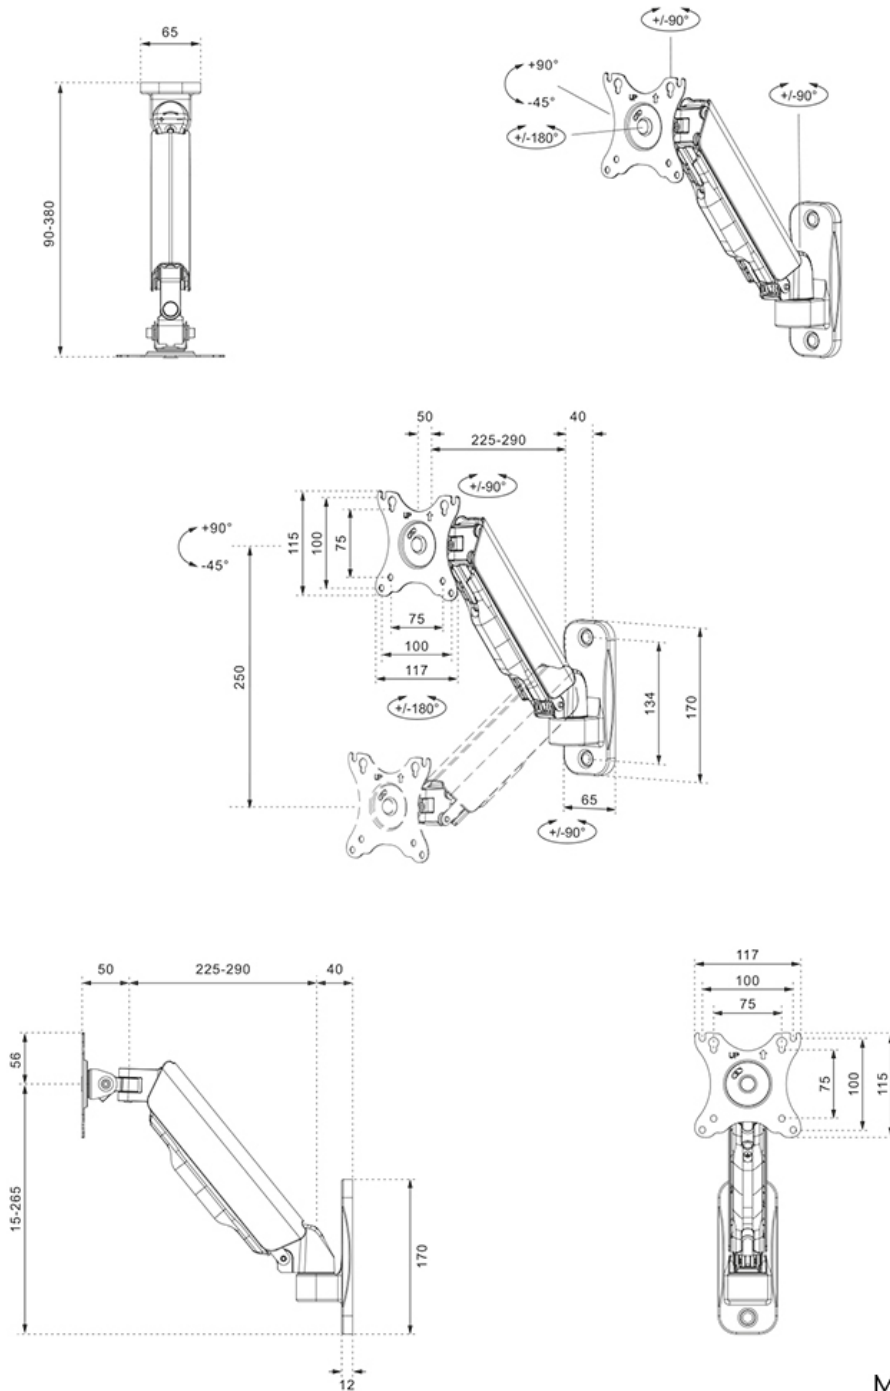

FUNCTIE

Type

	Full motion
Hoogteverstelling	0-25 cm
Kantelen (graden)	+90°, -45°
Zwenken (graden)	180°
Roteren (graden)	360°
Hoogte	32,1 cm
Breedte	11,7 cm
Diepte	31,5 cm
Verstellingstype	Gasveer

INFORMATIE

Neomounts

Neomounts

Neomounts WL70-440BL11 Monitor/TV-beugel wand -17-32" - 2-9 kg - VESA 75x75-100x100 - d 9-38 cm - gasveer - full motion - zwart

De Neomounts WL70-440BL11 is een full motion wandsteun voor flat screens tot 32" met een maximaal draagvermogen van 9 kg. Door de veelzijdige kantel- (135°), roter- (360°) en zwenktechnologie (180°) creëer je de optimale kijkhoek.

De WL70-440BL11 heeft een diepte van 9-38 cm en is geschikt voor schermen met VESA gatenpatroon 75x75 tot 100x100 mm.

Door de gasveer kan de steun eenvoudig in hoogte worden veresteld. Het kabelmanagementsysteem zorgt ervoor dat eventuele losse snoeren achter het scherm geleid en vastgezet kunnen worden. Daarnaast is de wandsteun voorzien van een Easy-release VESA, waarmee je de tv in een oogwenk kunt (de)monteren.

WL70-440BL11

NEOMOUNTS WL70-440BL11 MONITOR/TV-
BEUGEL WAND 17-32" - GASVEER - FULL MOTION

Neomounts

Measuring unit: mm