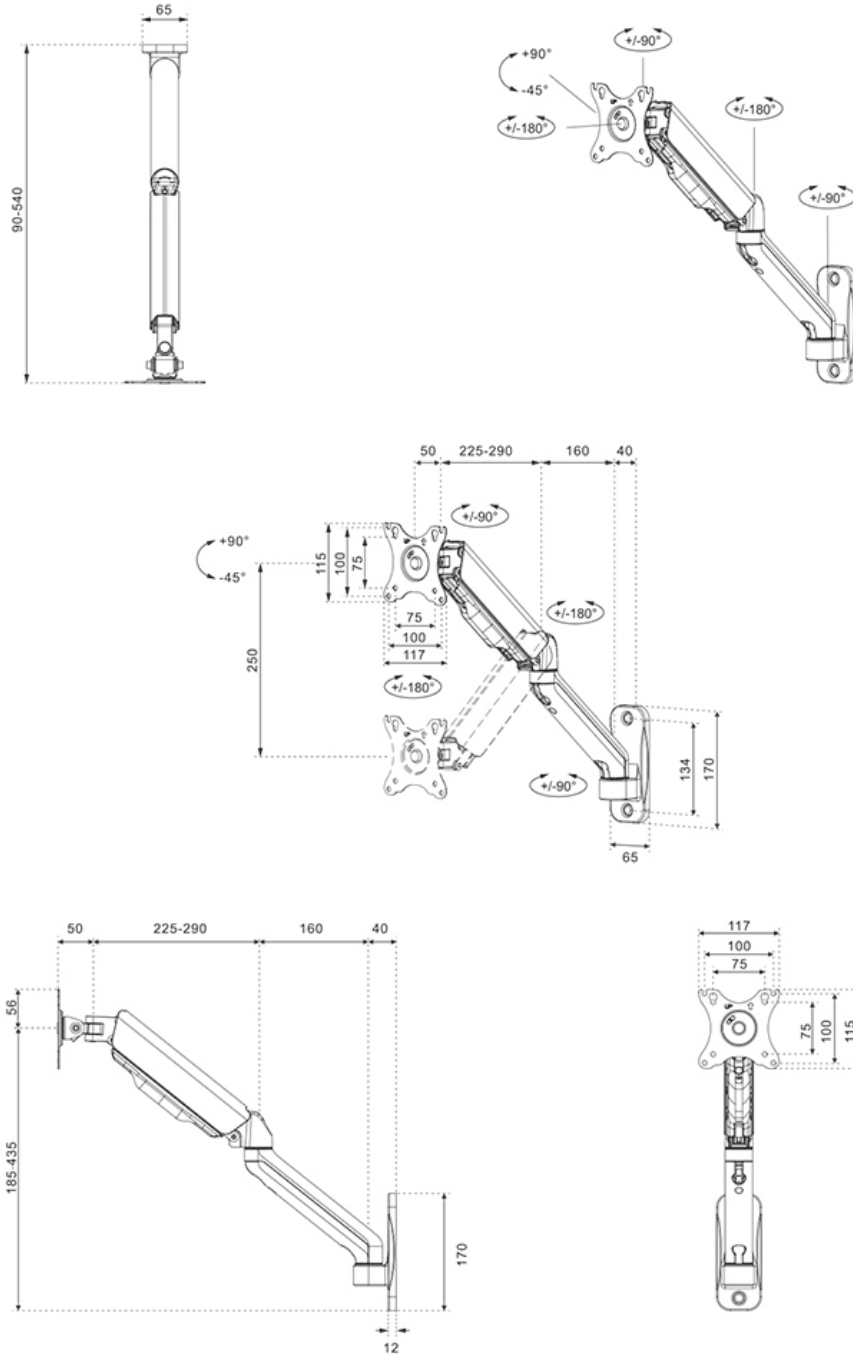

#### FUNCTIE

Type

Full motion

Hoogteverstelling	0-25 cm
Kantelen (graden)	+90°, -45°
Zwenken (graden)	180°
Roteren (graden)	360°
Hoogte	49,1 cm
Breedte	11,7 cm
Diepte	47,5 cm
Verstellingstype	Gasveer

### Neomounts WL70-450BL11 Monitor/TV-beugel wand -17-32" - 2-9 kg - VESA 75x75-100x100 - d 9-54 cm - gasveer - full motion - zwart

De Neomounts WL70-450BL11 is een full motion wandsteun voor flat screens tot 32" met een maximaal draagvermogen van 9 kg. Door de veelzijdige kantel- (135°), roter- (360°) en zwenktechnologie (180°) creëer je de optimale kijkhoek.

De WL70-450BL11 heeft een diepte van 9-54 cm en is geschikt voor schermen met VESA gatenpatroon 75x75 tot 100x100 mm.

Door de gasveer kan de steun eenvoudig in hoogte worden veresteld. Het kabelmanagementsysteem zorgt ervoor dat eventuele losse snoeren achter het scherm geleid en vastgezet kunnen worden. Daarnaast is de wandsteun voorzien van een Easy-release VESA, waarmee je de tv in een oogwenk kunt (de)monteren.

WL70-450BL11

NEOMOUNTS WL70-450BL11 MONITOR/TV-  
BEUGEL WAND 17-32" - GASVEER - FULL MOTION

Neomounts

Measuring unit: mm