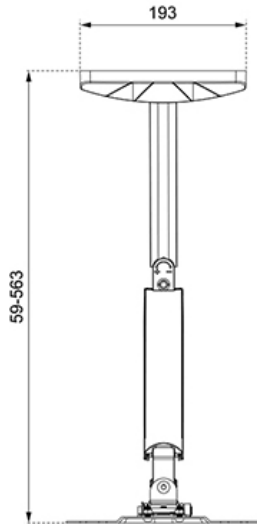

FUNCTIE

Type

	Full motion
Hoogteverstelling	0-28,2 cm
Kantelen (graden)	+5°, -15°
Zwenken (graden)	180°
Roteren (graden)	+3°, -3°
Hoogte	32,7 cm
Breedte	22,6 cm
Diepte	56,3 cm
Verstellingstype	Gasveer

INFORMATIE

Neomounts

Neomounts

Neomounts WL70-550BL12 Monitor/TV-beugel wand -23-42" - 5-30 kg - VESA 75x75-200x200 - d 5,9-56,3 cm - gasveer - niveaustelling - full motion - zwart

De Neomounts WL70-550BL12 is een full motion wandsteun voor flat screens tot 42" met een maximaal draagvermogen van 30 kg. Door de veelzijdige kantel- (20°) en zwenktechnologie (180°) creëer je de optimale kijkhoek. Voor de perfecte installatie is niveaustelling beschikbaar.

De WL70-550BL12 heeft een diepte van 5,9-56,3 cm en is geschikt voor schermen met VESA gatpatroon 75x75 tot 200x200 mm.

Door de gasveer kan de steun eenvoudig in hoogte worden versteld. Het kabelmanagementsysteem zorgt ervoor dat eventuele losse snoeren achter het scherm geleid en vastgezet kunnen worden. Daarnaast is de wandsteun voorzien van een Easy-release VESA, waarmee je de tv in een oogwenk kunt (de)monteren.

WL70-550BL12

NEOMOUNTS WL70-550BL12 MONITOR/TV-
BEUGEL WAND 23-42" - GASVEER - FULL MOTION

Neomounts

Measuring unit: mm