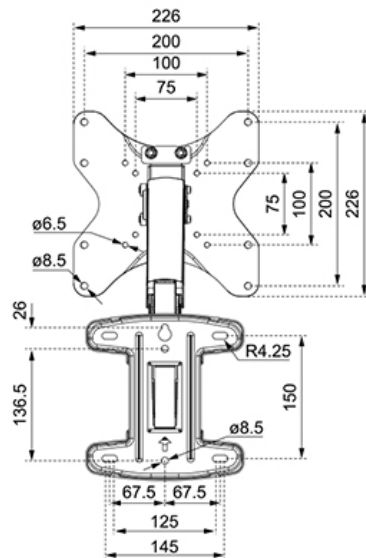

FUNCTIE

Type

	Full motion
Hoogteverstelling	0-28,2 cm
Kantelen (graden)	+5°, -15°
Zwenken (graden)	180°
Roteren (graden)	+3°, -3°
Hoogte	32,7 cm
Breedte	22,6 cm
Diepte	56,3 cm
Verstellingstype	Gasveer

INFORMATIE

Neomounts

Neomounts

Neomounts WL70-550BL12 Monitor/TV-beugel wand -23-42" - 5-30 kg - VESA 75x75-200x200 - d 5,9-56,3 cm - gasveer - niveaustelling - full motion - zwart

De Neomounts WL70-550BL12 is een full motion wandsteun voor flat screens tot 42" met een maximaal draagvermogen van 30 kg. Door de veelzijdige kantel- (20°) en zwenktechnologie (180°) creëer je de optimale kijkhoek. Voor de perfecte installatie is niveaustelling beschikbaar.

De WL70-550BL12 heeft een diepte van 5,9-56,3 cm en is geschikt voor schermen met VESA gatpatroon 75x75 tot 200x200 mm.

Door de gasveer kan de steun eenvoudig in hoogte worden versteld. Het kabelmanagementsysteem zorgt ervoor dat eventuele losse snoeren achter het scherm geleid en vastgezet kunnen worden. Daarnaast is de wandsteun voorzien van een Easy-release VESA, waarmee je de tv in een oogwenk kunt (de)monteren.

WL70-550BL12

NEOMOUNTS WL70-550BL12 MONITOR/TV-
BEUGEL WAND 23-42" - GASVEER - FULL MOTION

Neomounts

Measuring unit: mm