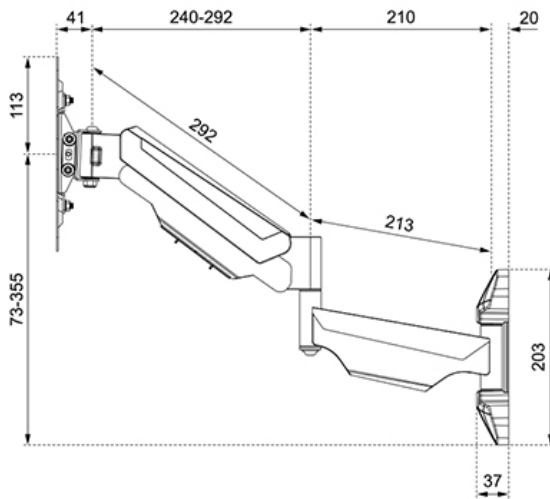

FUNCTIE

Type

	Full motion
Hoogteverstelling	0-28,2 cm
Kantelen (graden)	+5°, -15°
Zwenken (graden)	180°
Roteren (graden)	+3°, -3°
Hoogte	32,7 cm
Breedte	22,6 cm
Diepte	56,3 cm
Verstellingstype	Gasveer

INFORMATIE

Neomounts

Neomounts

Neomounts WL70-550BL12 Monitor/TV-beugel wand -23-42" - 5-30 kg - VESA 75x75-200x200 - d 5,9-56,3 cm - gasveer - niveaustelling - full motion - zwart

De Neomounts WL70-550BL12 is een full motion wandsteun voor flat screens tot 42" met een maximaal draagvermogen van 30 kg. Door de veelzijdige kantel- (20°) en zwenktechnologie (180°) creëer je de optimale kijkhoek. Voor de perfecte installatie is niveaustelling beschikbaar.

De WL70-550BL12 heeft een diepte van 5,9-56,3 cm en is geschikt voor schermen met VESA gatpatroon 75x75 tot 200x200 mm.

Door de gasveer kan de steun eenvoudig in hoogte worden versteld. Het kabelmanagementsysteem zorgt ervoor dat eventuele losse snoeren achter het scherm geleid en vastgezet kunnen worden. Daarnaast is de wandsteun voorzien van een Easy-release VESA, waarmee je de tv in een oogwenk kunt (de)monteren.

WL70-550BL12

NEOMOUNTS WL70-550BL12 MONITOR/TV-
BEUGEL WAND 23-42" - GASVEER - FULL MOTION

Neomounts

Measuring unit: mm