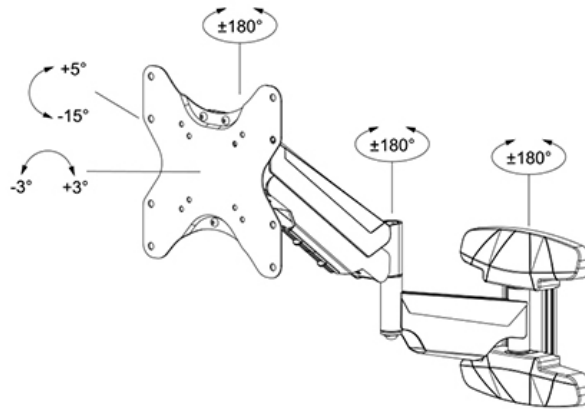

FUNCTIE

Type

	Full motion
Hoogteverstelling	0-28,2 cm
Kantelen (graden)	+5°, -15°
Zwenken (graden)	180°
Roteren (graden)	+3°, -3°
Hoogte	32,7 cm
Breedte	22,6 cm
Diepte	56,3 cm
Verstellingstype	Gasveer

INFORMATIE

Neomounts

Neomounts

Neomounts WL70-550BL12 Monitor/TV-beugel wand -23-42" - 5-30 kg - VESA 75x75-200x200 - d 5,9-56,3 cm - gasveer - niveaustelling - full motion - zwart

De Neomounts WL70-550BL12 is een full motion wandsteun voor flat screens tot 42" met een maximaal draagvermogen van 30 kg. Door de veelzijdige kantel- (20°) en zwenktechnologie (180°) creëer je de optimale kijkhoek. Voor de perfecte installatie is niveaustelling beschikbaar.

De WL70-550BL12 heeft een diepte van 5,9-56,3 cm en is geschikt voor schermen met VESA gatpatroon 75x75 tot 200x200 mm.

Door de gasveer kan de steun eenvoudig in hoogte worden versteld. Het kabelmanagementsysteem zorgt ervoor dat eventuele losse snoeren achter het scherm geleid en vastgezet kunnen worden. Daarnaast is de wandsteun voorzien van een Easy-release VESA, waarmee je de tv in een oogwenk kunt (de)monteren.

WL70-550BL12

NEOMOUNTS WL70-550BL12 MONITOR/TV-
BEUGEL WAND 23-42" - GASVEER - FULL MOTION

Neomounts

Measuring unit: mm